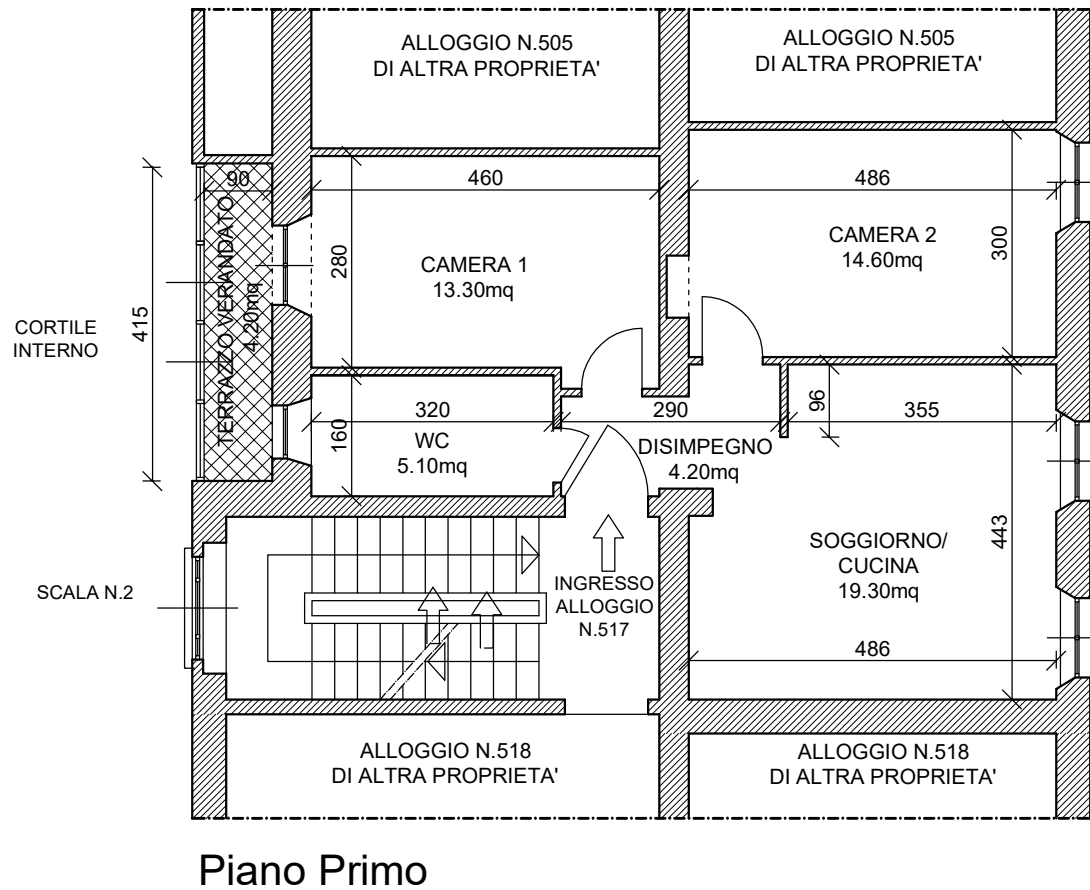

# ALLOGGIO SITO NEL COMUNE DI TORINO IN VIA REVELLO N. 4, SCALA N. 2

Tav 1 - Piante

Scala: 1:100