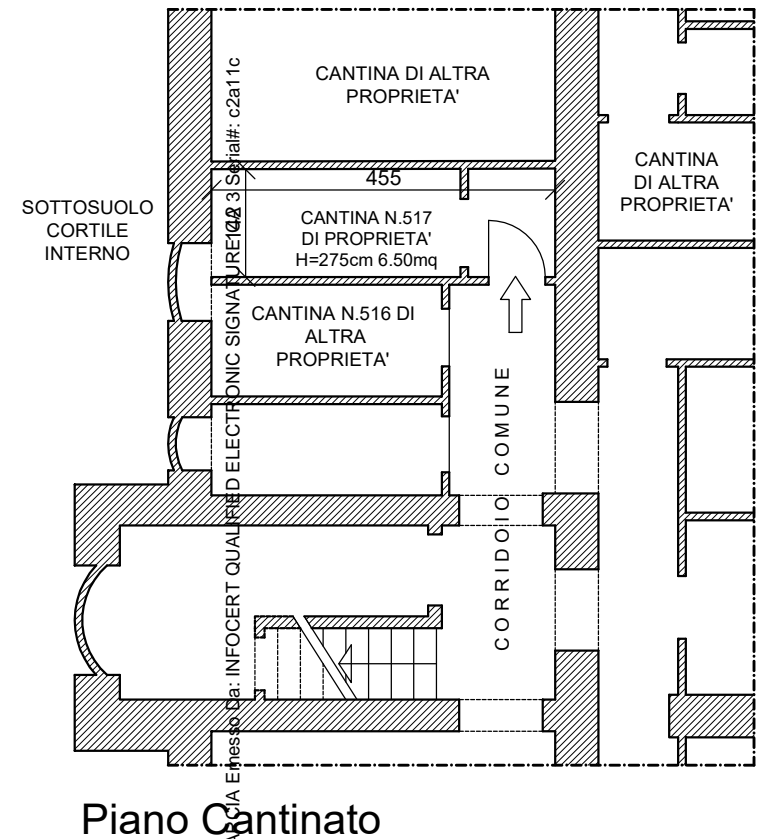

# ALLOGGIO SITO NEL COMUNE DI TORINO IN VIA REVELLO N. 4, SCALA N. 2

Tav 1 - Piante

Scala: 1:100