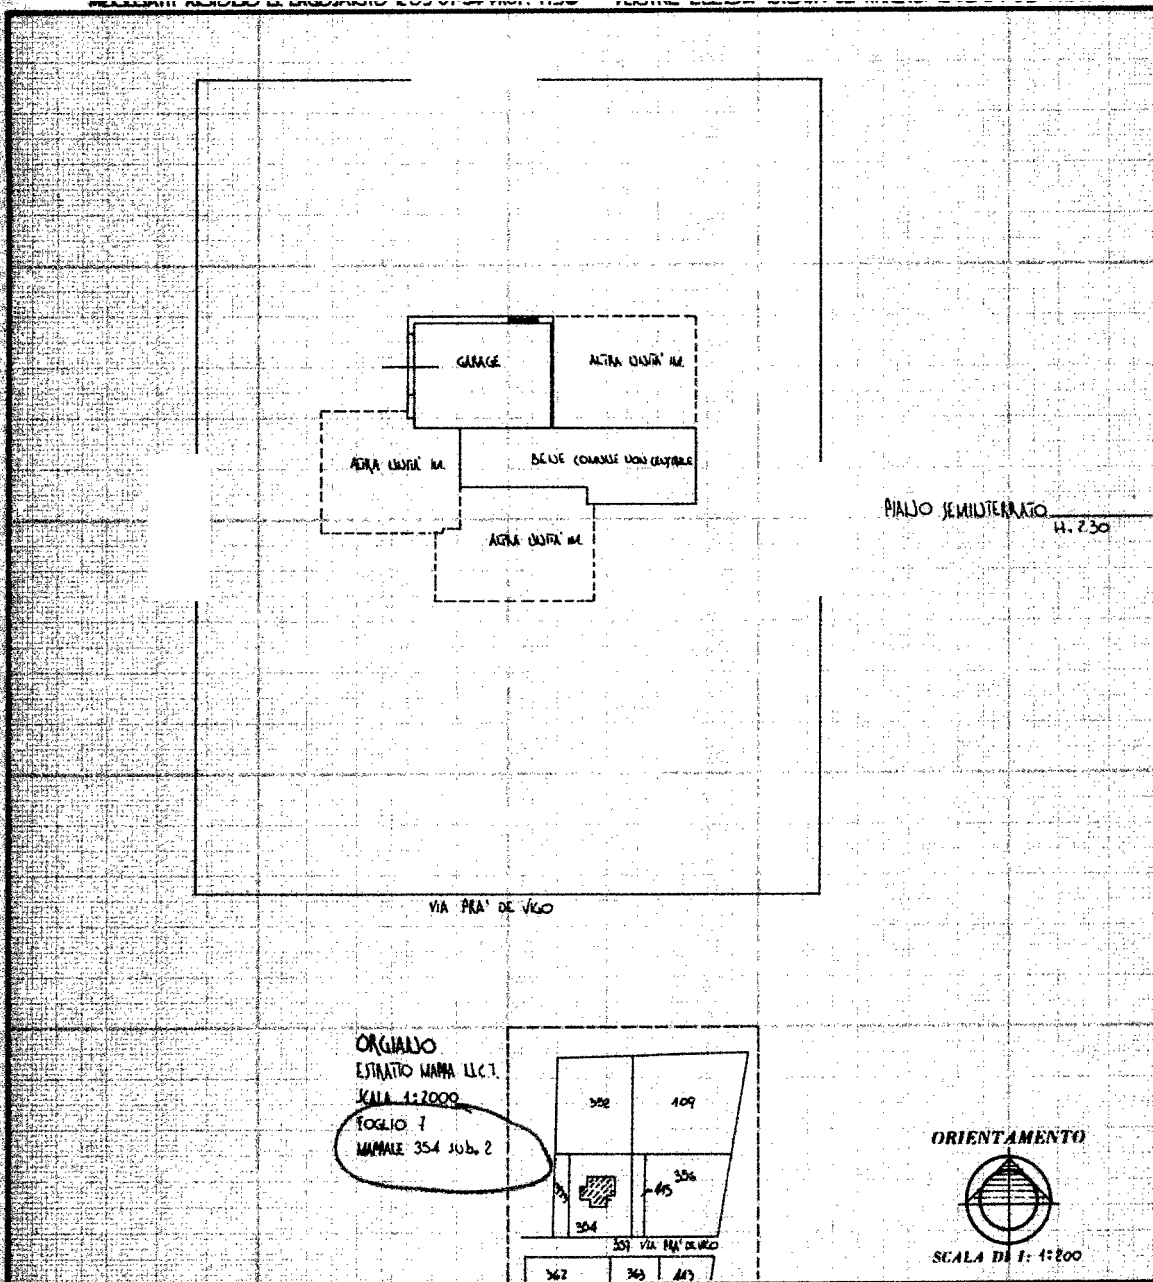

MINISTERO DELLE FINANZE

DIREZIONE GENERALE DEL CATASTO E DEI SERVIZI TECNICI ERARIALI

NUOVO CATASTO EDILIZIO URBANO

(R. DECRETO-LEGGE 13 APRILE 1939, N. 457)

Mod. B (Nuovo Catasto Edilizio Urbano)

ORGIANO
 ESTABIO MANA LLC I.
 SCALA 1:2000
 TOGLIO I
 MANALE 354 SUB. 2

ORIENTAMENTO

SCALA DI 1: 1:200

SPAZIO RISERVATO PER LE ANNOTAZIONI D'UFFICIO

DATA
 PROT. N° 5617A
 30-6-87

MINISTERO DELLE FINANZE
DIREZIONE GENERALE DEL CATASTO E DEI SERVIZI TECNICI ERARIALI
NUOVO CATASTO EDILIZIO URBANO