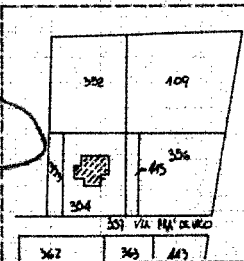

MINISTERO DELLE FINANZE

DIREZIONE GENERALE DEL CATASTO E DEI SERVIZI TECNICI ERARIALI

NUOVO CATASTO EDILIZIO URBANO

(R. DECRETO-LEGGE 13 APRILE 1939, N. 457)

Mod. B (Nuovo Catasto Edilizio Urbano)

ORGIANO
 ESTABIO MANA LLC I.
 SCALA 1:2000
 TOGLIO I
 MANALE 354 SUB. 2

ORIENTAMENTO

SCALA DI 1: 1:200

SPAZIO RISERVATO PER LE ANNOTAZIONI D'UFFICIO

DATA
 PROT. N° 5617A
 30-6-87

MINISTERO DELLE FINANZE
DIREZIONE GENERALE DEL CATASTO E DEI SERVIZI TECNICI ERARIALI
NUOVO CATASTO EDILIZIO URBANO