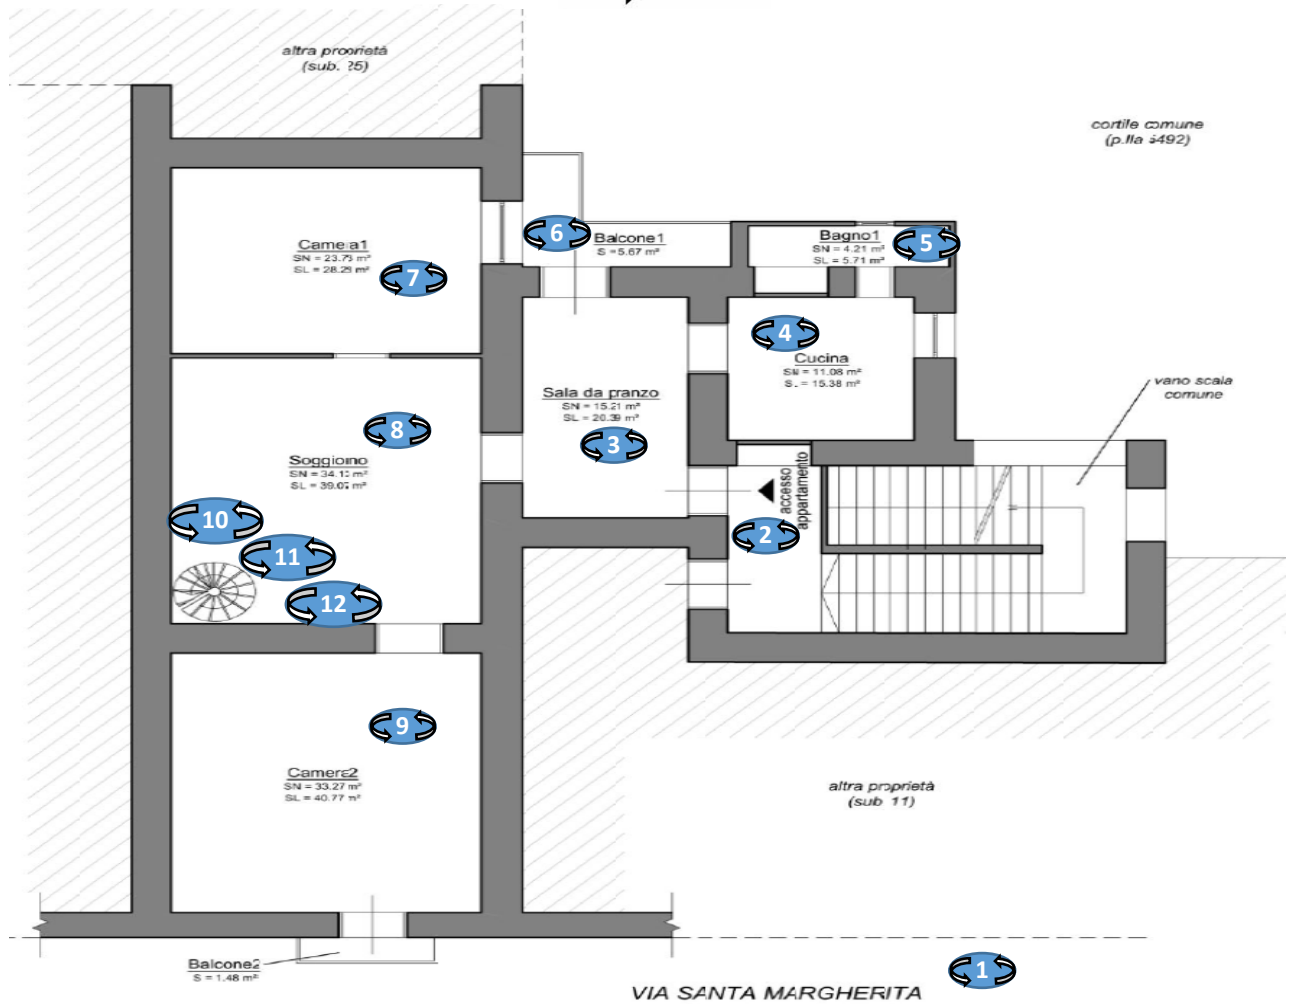

ALLEGATO S: *Virtual Tour 360°*

VIRTUAL TOUR

LOTTO 2 - piano interrato

- | | | | |
|--|---------------------------------|--|-------------|
| | ACCESSO DA VIA SANTA MARGHERITA | | CAMERA 1 |
| | BALLATOIO CON PORTA DI INGRESSO | | SOGGIORNO |
| | SALA DA PRANZO | | CAMERA 2 |
| | CUCINA | | SOFFITTA 1 |
| | BAGNO 1 | | SOFFITTA 2 |
| | BALCONE | | WC SOFFITTA |

Note per la corretta visualizzazione del virtual tour:

- cliccare sul nome dell'ambiente che si vuole visualizzare
- una volta che si è aperto il browser che carica la foto richiesta, cliccare in alto a destra della foto il simbolo
- il computer usato per visionare il virtual tour deve essere connesso ad internet (essendo i file condivisi in cloud)