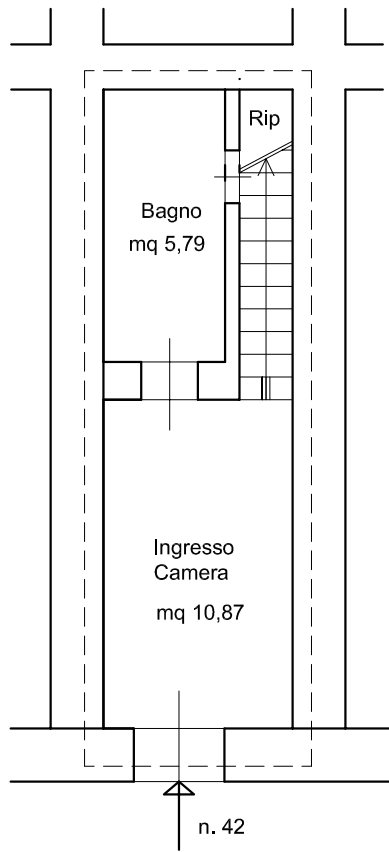

PIANTA PIANO TERRENO

TAVOLA 1

Superfici commerciali:

Scala 1:100

Appartamento: mq 27,60

VIA S. PIETRO I°