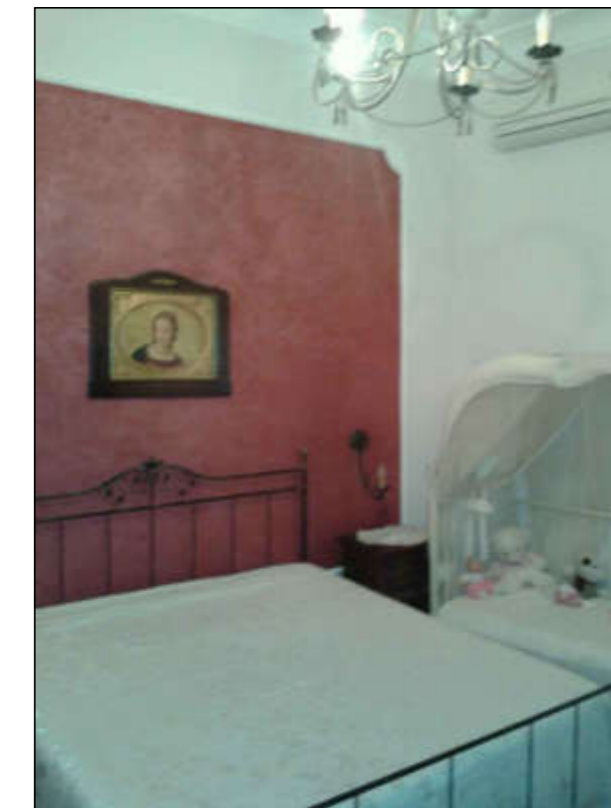

PROC. ESEC. IMM. N. 153 -16 R.G.E.
APPARTAMENTO SITO IN VIA FERRI, 21 FAVARA (AG)
Tavola fotografica (prospetti esterni)

1) Prospetto principale su Via Ferri al civico 21

2) Ingresso principale su Via Ferri

3 - 4) Prospetto secondario su cortile scolastico

PROC. ESEC. IMM. N. 153 -16 R.G.E.
APPARTAMENTO SITO IN VIA FERRI, 21 FAVARA (AG)
Tavola fotografica (interno piano terra)

5) soggiorno cucina

6) Cucina e ripostiglio

7) W.c.

PROC. ESEC. IMM. N. 153 -16 R.G.E.
APPARTAMENTO SITO IN VIA FERRI, 21 FAVARA (AG)
Tavola fotografica (interno piano primo)

8) Disimpegno

9) Camera da letto

10) Cameretta

11) W.c.