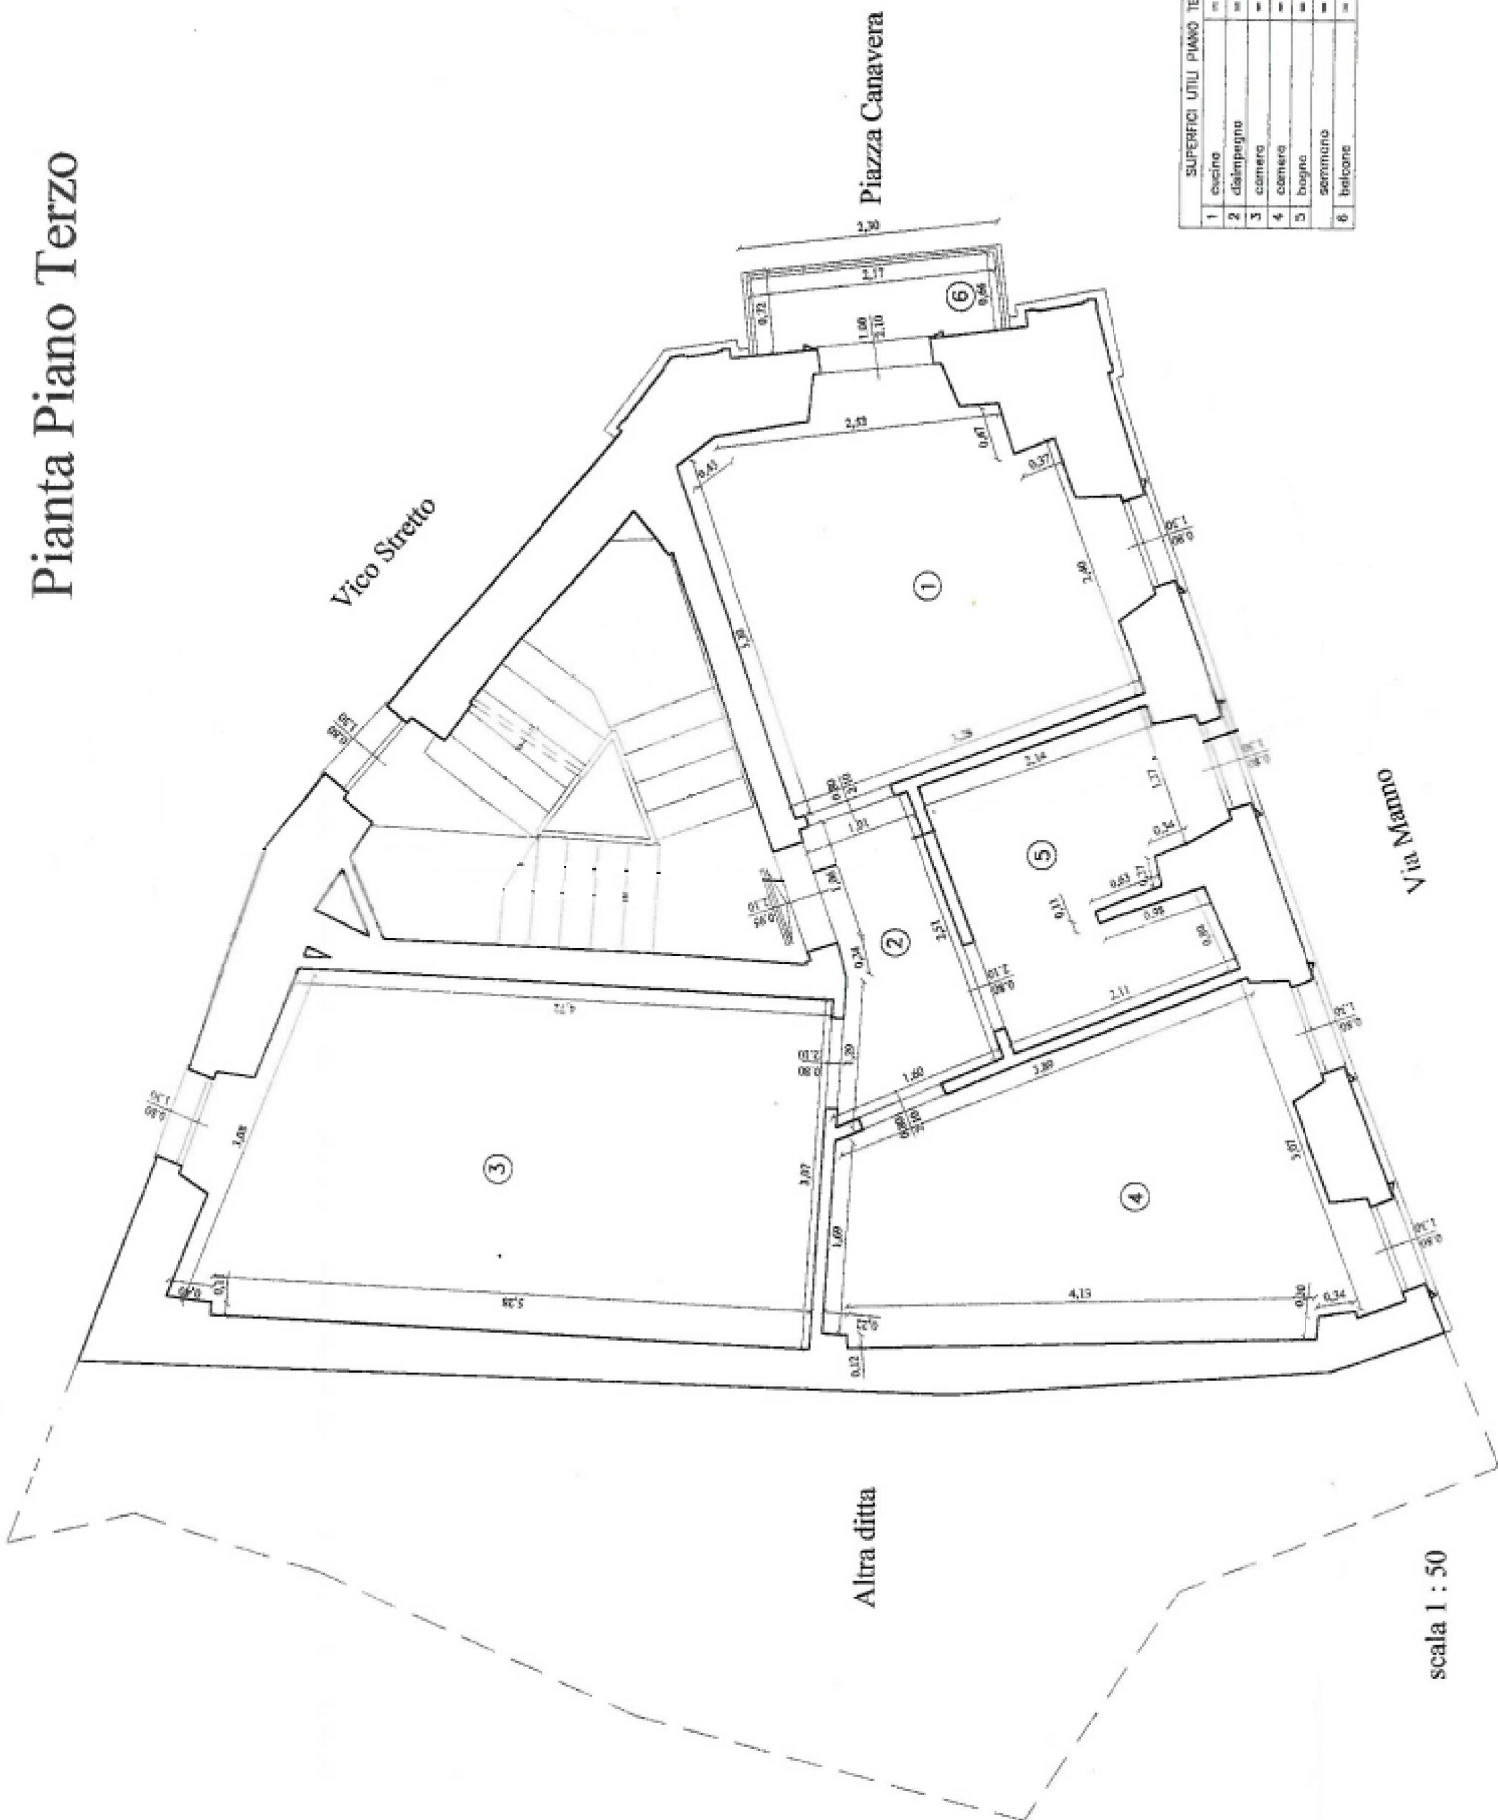

Pianta Piano Terzo

SUPERFICI UTILI PIANO TERZO	
1	exciso = mq 10,10
2	daipeigno = mq 2,96
3	camera = mq 15,96
4	camera = mq 10,87
5	bagno = mq 5,03
	semmario = mq 45,02
6	balcone = mq 1,41

scala 1 : 50