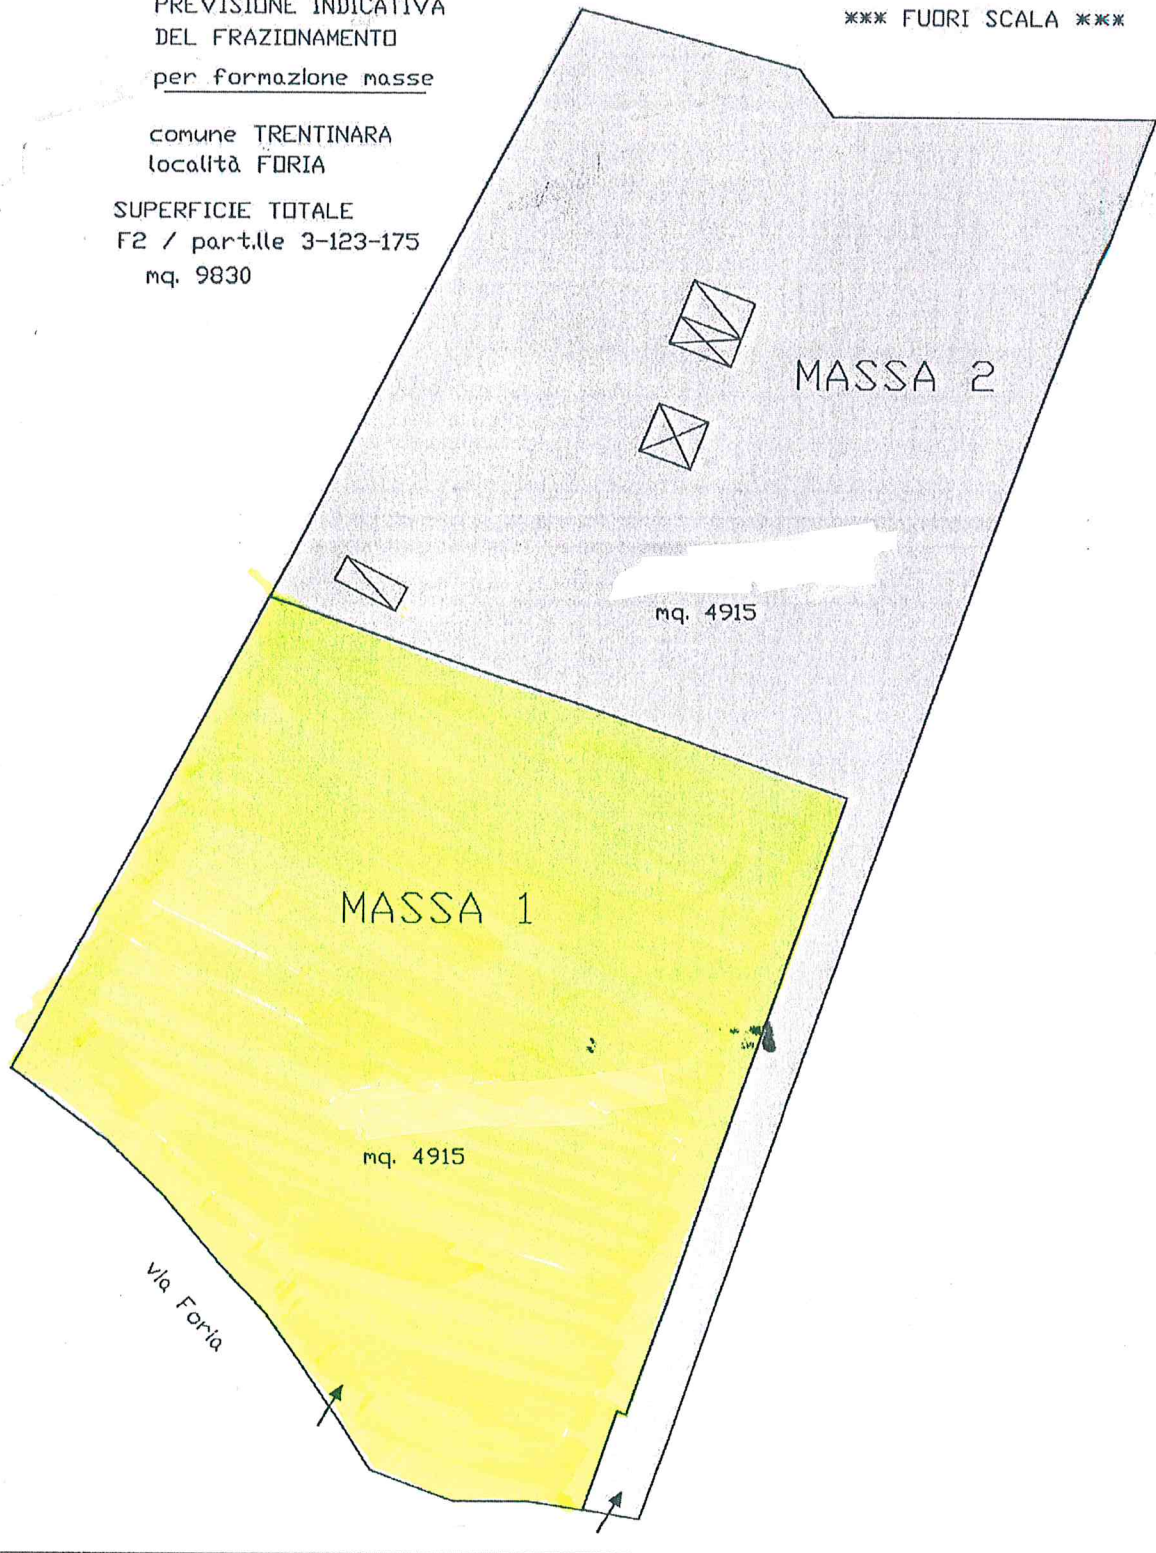

H: 21200

Particella: 3

1:2000

gennaio 27, 2023

stralcio mappa catastale wegis post operazioni di frazionamento con individuazione delle masse:

In blu la MASSA 1 () PARTICELLE 442-446-449

In rosso la MASSA 2 () PARTICELLE 441-443-444-445-447-448

PREVISIONE INDICATIVA
DEL FRAZIONAMENTO
per formazione masse

comune TRENTINARA
località FORIA

SUPERFICIE TOTALE
F2 / part. lle 3-123-175
mq. 9830

*** FUORI SCALA ***

stralcio della rappresentazione grafica della formazione delle masse redatta CTU ing. Aniello Di Napoli
Ed oggetto di incarico dello scrivente CTU ing. Pasquale Modica