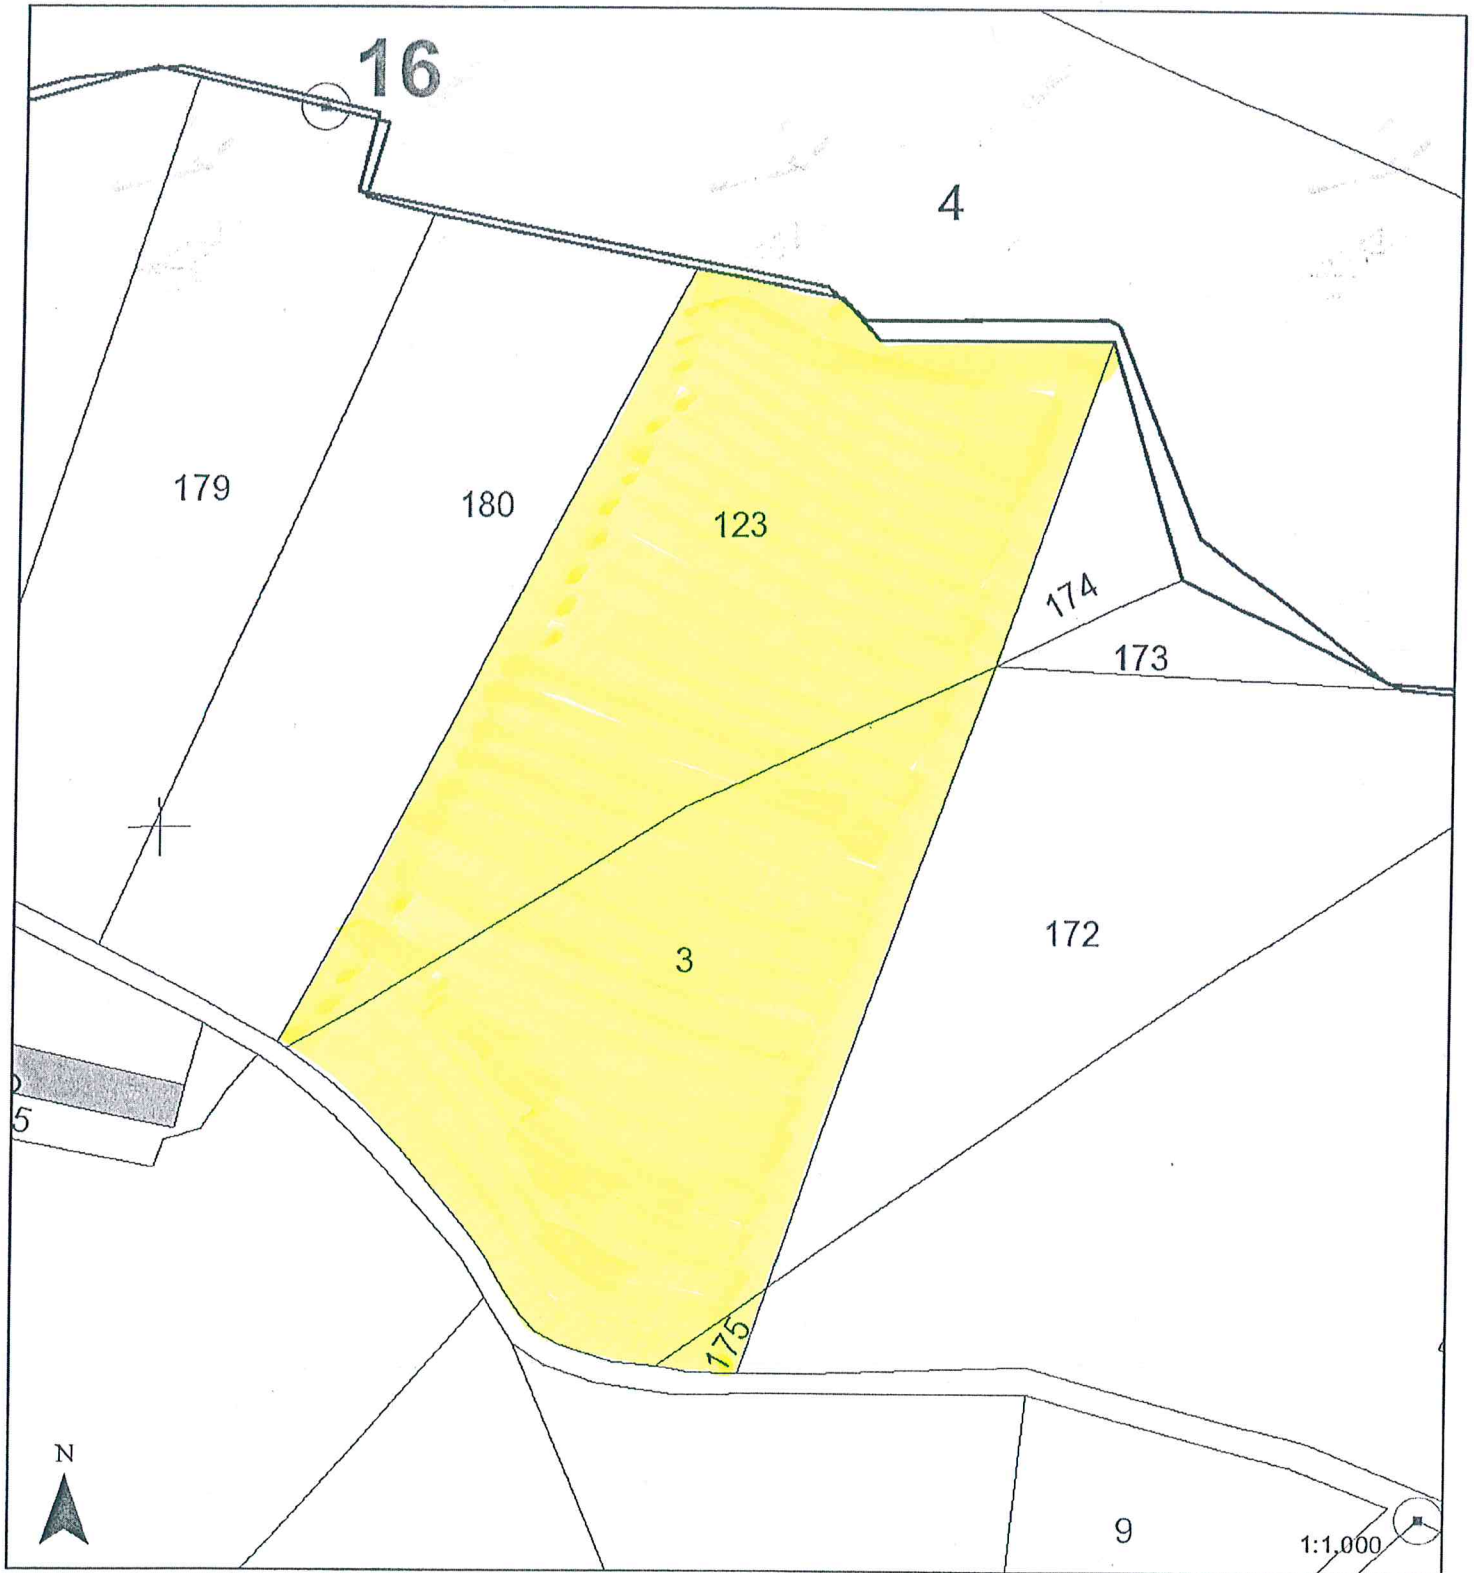

H: 21200

Particella: 3

1:2000

gennaio 27, 2023

stralcio mappa catastale wegis post operazioni di frazionamento con individuazione delle masse:

In blu la MASSA 1 () PARTICELLE 442-446-449

In rosso la MASSA 2 () PARTICELLE 441-443-444-445-447-448

PREVISIONE INDICATIVA
DEL FRAZIONAMENTO
per formazione masse

comune TRENTINARA
località FORIA

SUPERFICIE TOTALE
F2 / part. lle 3-123-175
mq. 9830

*** FUORI SCALA ***

stralcio della rappresentazione grafica della formazione delle masse redatta CTU ing. Aniello Di Napoli
Ed oggetto di incarico dello scrivente CTU ing. Pasquale Modica