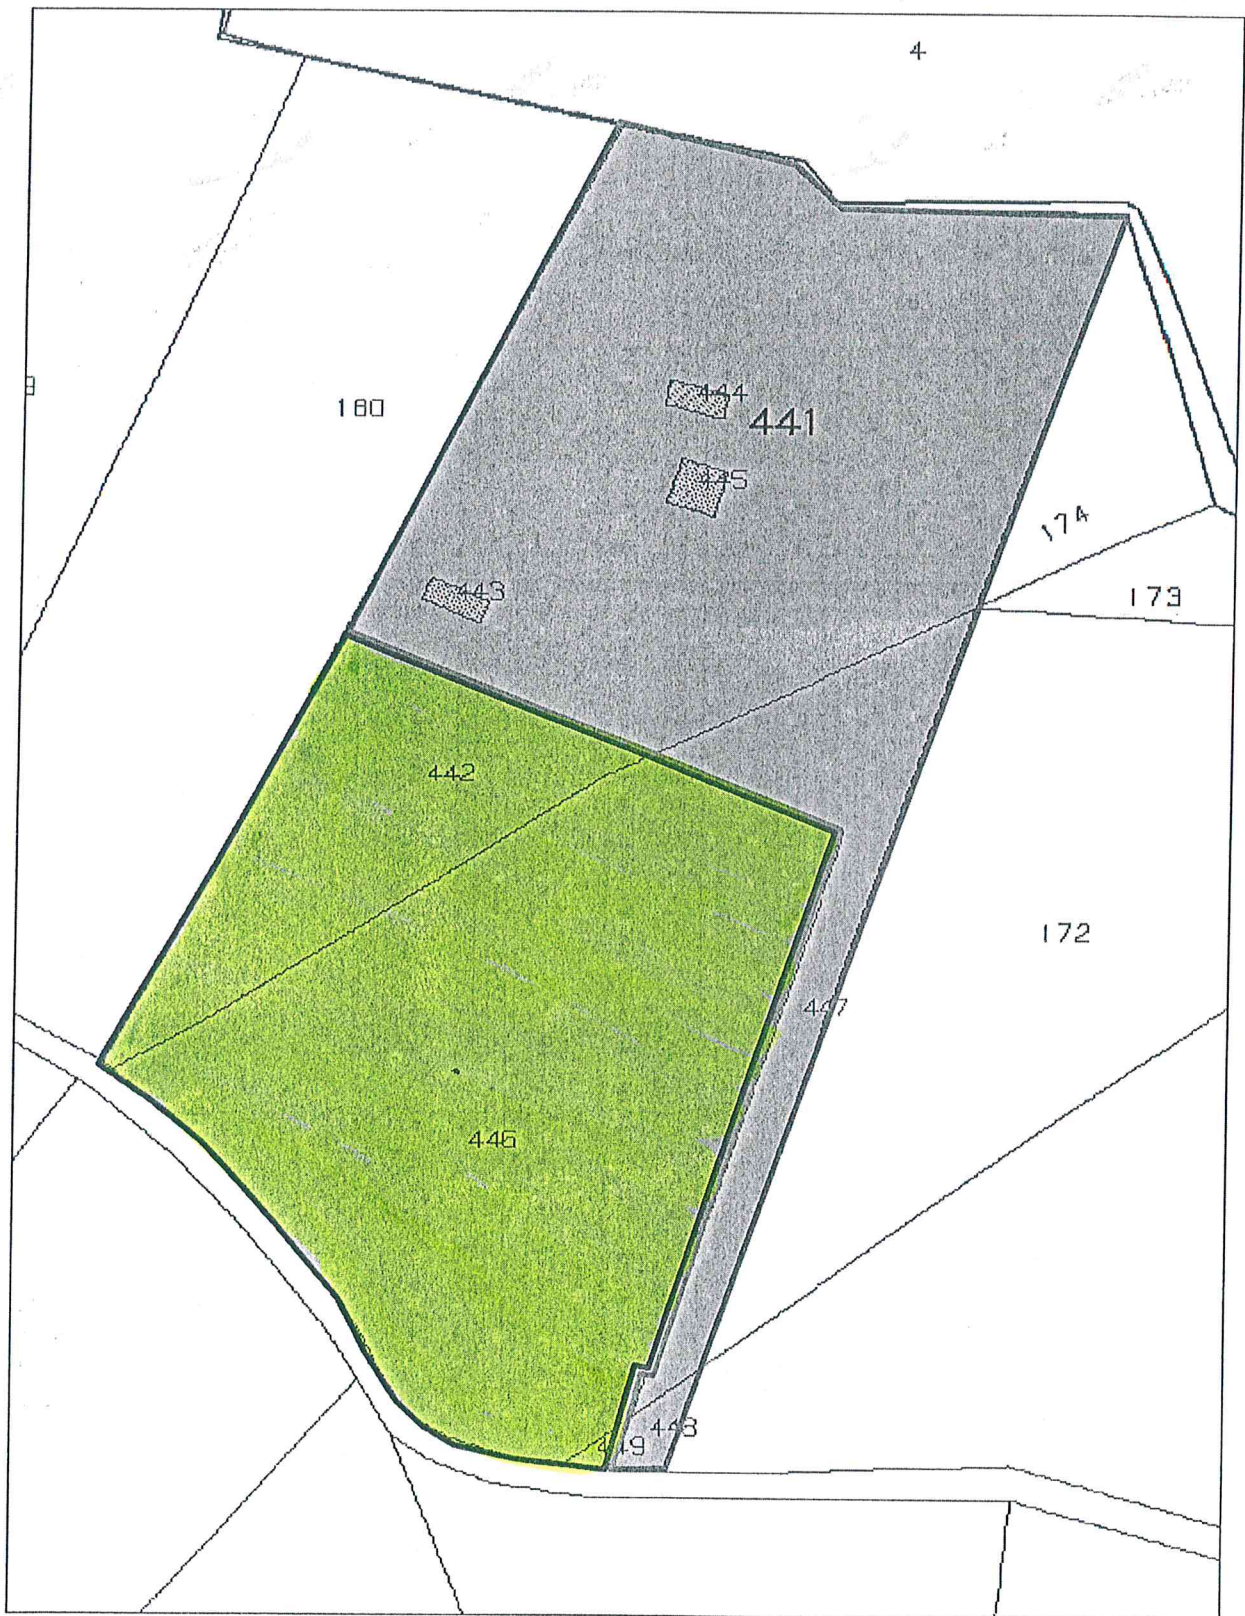

H: 21200

Particella: 3

1:2000

gennaio 27, 2023

stralcio mappa catastale wegis post operazioni di frazionamento con individuazione delle masse:

In blu la MASSA 1 () PARTICELLE 442-446-449

In rosso la MASSA 2 () PARTICELLE 441-443-444-445-447-448

PREVISIONE INDICATIVA
DEL FRAZIONAMENTO
per formazione masse

comune TRENTINARA
località FORIA

SUPERFICIE TOTALE
F2 / part. lle 3-123-175
mq. 9830

*** FUORI SCALA ***

stralcio della rappresentazione grafica della formazione delle masse redatta CTU ing. Aniello Di Napoli
Ed oggetto di incarico dello scrivente CTU ing. Pasquale Modica