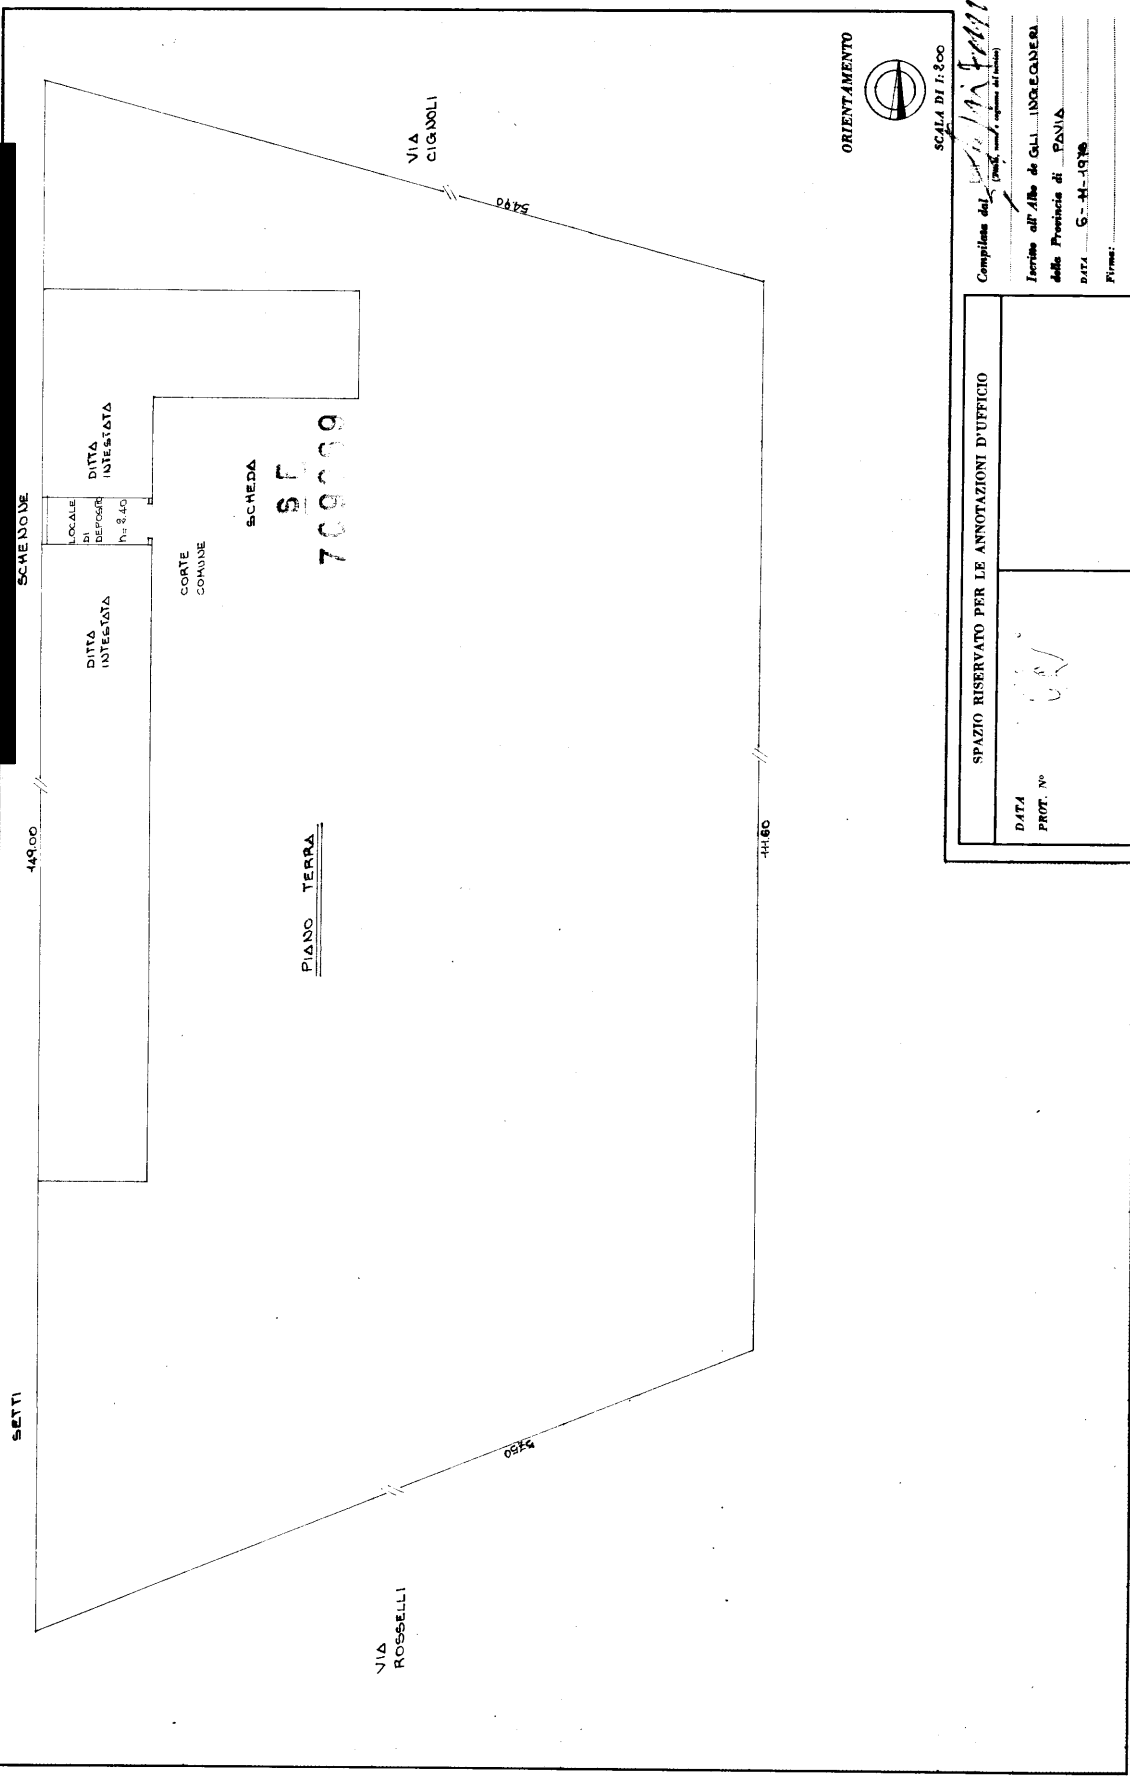

Planimetri  
Ditta  
Allegata a

ORIENTAMENTO

SCALA DI 1:200

SPAZIO RISERVATO PER LE ANNOTAZIONI D'UFFICIO

DATA  
PROT. N°

Completata dal  
Incarico dell'Alto di Coll. INDEGENERA  
della Provincia di PAVIA  
DATA 6-11-1978  
Firma:

Ultima planimetria in atti

mapa 01