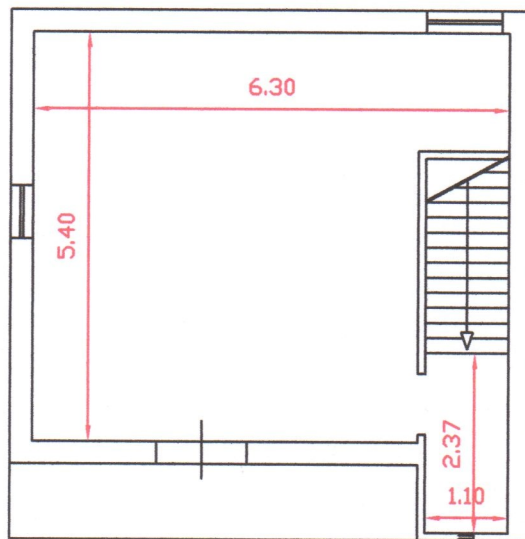

Immobilie sito a Comitini
Foglio 11 p.lla 529 sub 3

Immobilie sito a Comitini
Foglio 11 p.lla 529 sub 2

Immobile sito a Comitini
Foglio 11 p.lla 529 sub 3

Terreno sito a Comitini
Foglio 11 p.l.77-192-603-604-597-598-188
Foglio 12 p.l. 145-168-238-144

Copertura in Eternit

Tramezzi da demolire

Immobile sito a COMMITINI
piano primo
C/da Canale
Foglio 11 particella 529 sub. 2

PIANO PRIMO
h=3,00 ml

p.lla 603

Sub 3

scala 1:200

Ing. Anna Laura Caraccioli

Immobile piano terra sito a
COMITINI
C/da Canale
Foglio 11 particella 529 sub. 2

PIANO TERRA
h=3,10 ml

p.lla 603

Sub 3

scala 1:200

Ing. Anna Laura Caraccioli

Immobile sito a COMMITINI
piano primo
C/da Canale
Foglio 11 particella 529 sub. 3

scala 1:200

Ing. Anna Laura Caraccioli

Immobile piano terra sito a
COMITINI
C/da Canale
Foglio 11 particella 529 sub. 3

ing. Anna Laura Caraccioli

Immobile piano primo sito a
CDMITINI
C/da Canale
Foglio 11 particella 529 sub. 2-3