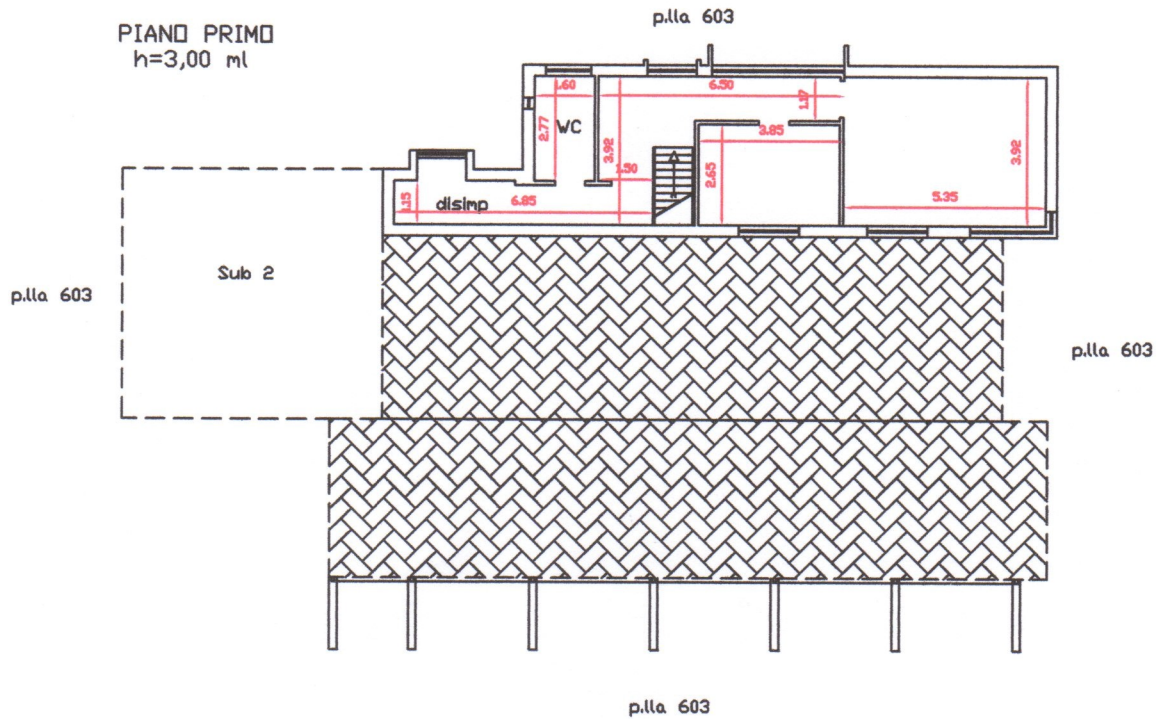

Copertura in Eternit

Tramezzi da demolire

Immobile sito a COMMITINI
piano primo
C/da Canale
Foglio 11 particella 529 sub. 2

PIANO PRIMO
h=3,00 ml

p.lla 603

Sub 3

scala 1:200

Ing. Anna Laura Caraccioli

Immobile piano terra sito a
COMITINI
C/da Canale
Foglio 11 particella 529 sub. 2

PIANO TERRA
h=3,10 ml

p.lla 603

Sub 3

scala 1:200

Ing. Anna Laura Caraccioli

Immobile sito a COMMITINI
piano primo
C/da Canale
Foglio 11 particella 529 sub. 3

scala 1:200

Ing. Anna Laura Caraccioli

Immobile piano terra sito a
COMITINI
C/da Canale
Foglio 11 particella 529 sub. 3

ing. Anna Laura Caraccioli

Immobile piano primo sito a
CDMITINI
C/da Canale
Foglio 11 particella 529 sub. 2-3