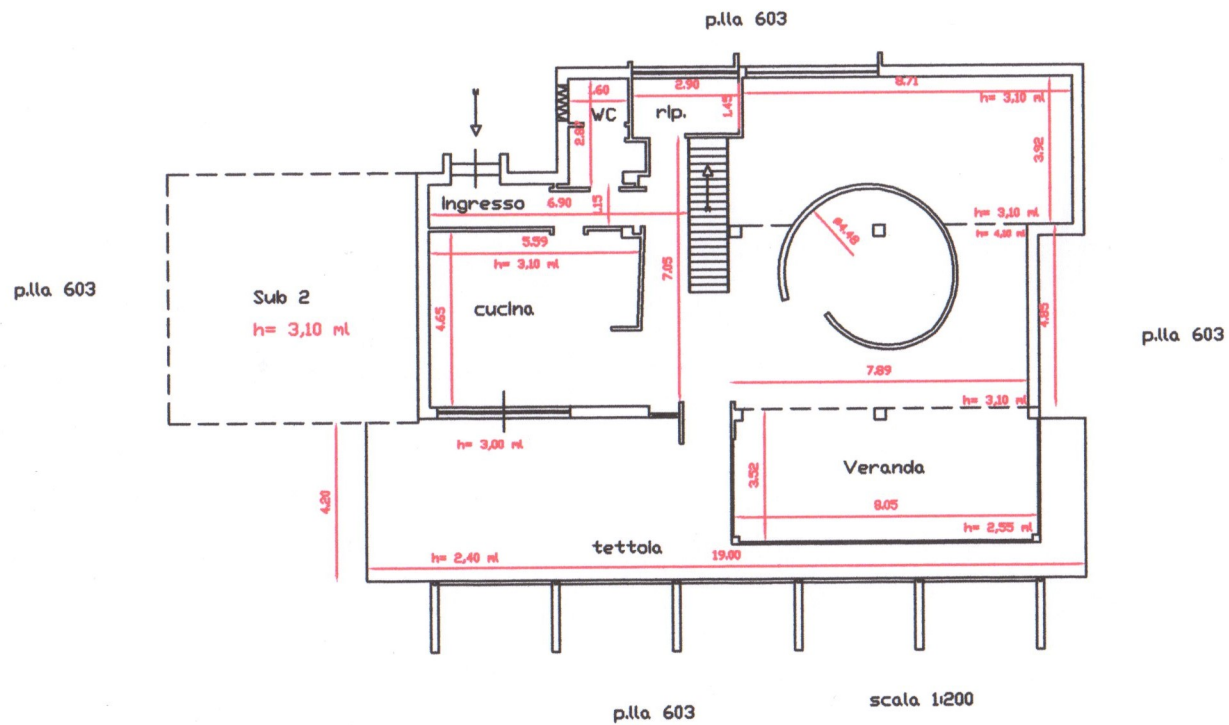

Copertura in Eternit

Tramezzi da demolire

Immobile sito a COMMITINI
piano primo
C/da Canale
Foglio 11 particella 529 sub. 2

PIANO PRIMO
h=3,00 ml

p.lla 603

Sub 3

scala 1:200

Ing. Anna Laura Caraccioli

Immobile piano terra sito a
COMITINI
C/da Canale
Foglio 11 particella 529 sub. 2

PIANO TERRA
h=3,10 ml

p.lla 603

Sub 3

scala 1:200

Ing. Anna Laura Caraccioli

Immobile sito a COMMITINI
piano primo
C/da Canale
Foglio 11 particella 529 sub. 3

scala 1:200

Ing. Anna Laura Caraccioli

Immobile piano terra sito a
COMITINI
C/da Canale
Foglio 11 particella 529 sub. 3

ing. Anna Laura Caraccioli

Immobile piano primo sito a
CDMITINI
C/da Canale
Foglio 11 particella 529 sub. 2-3