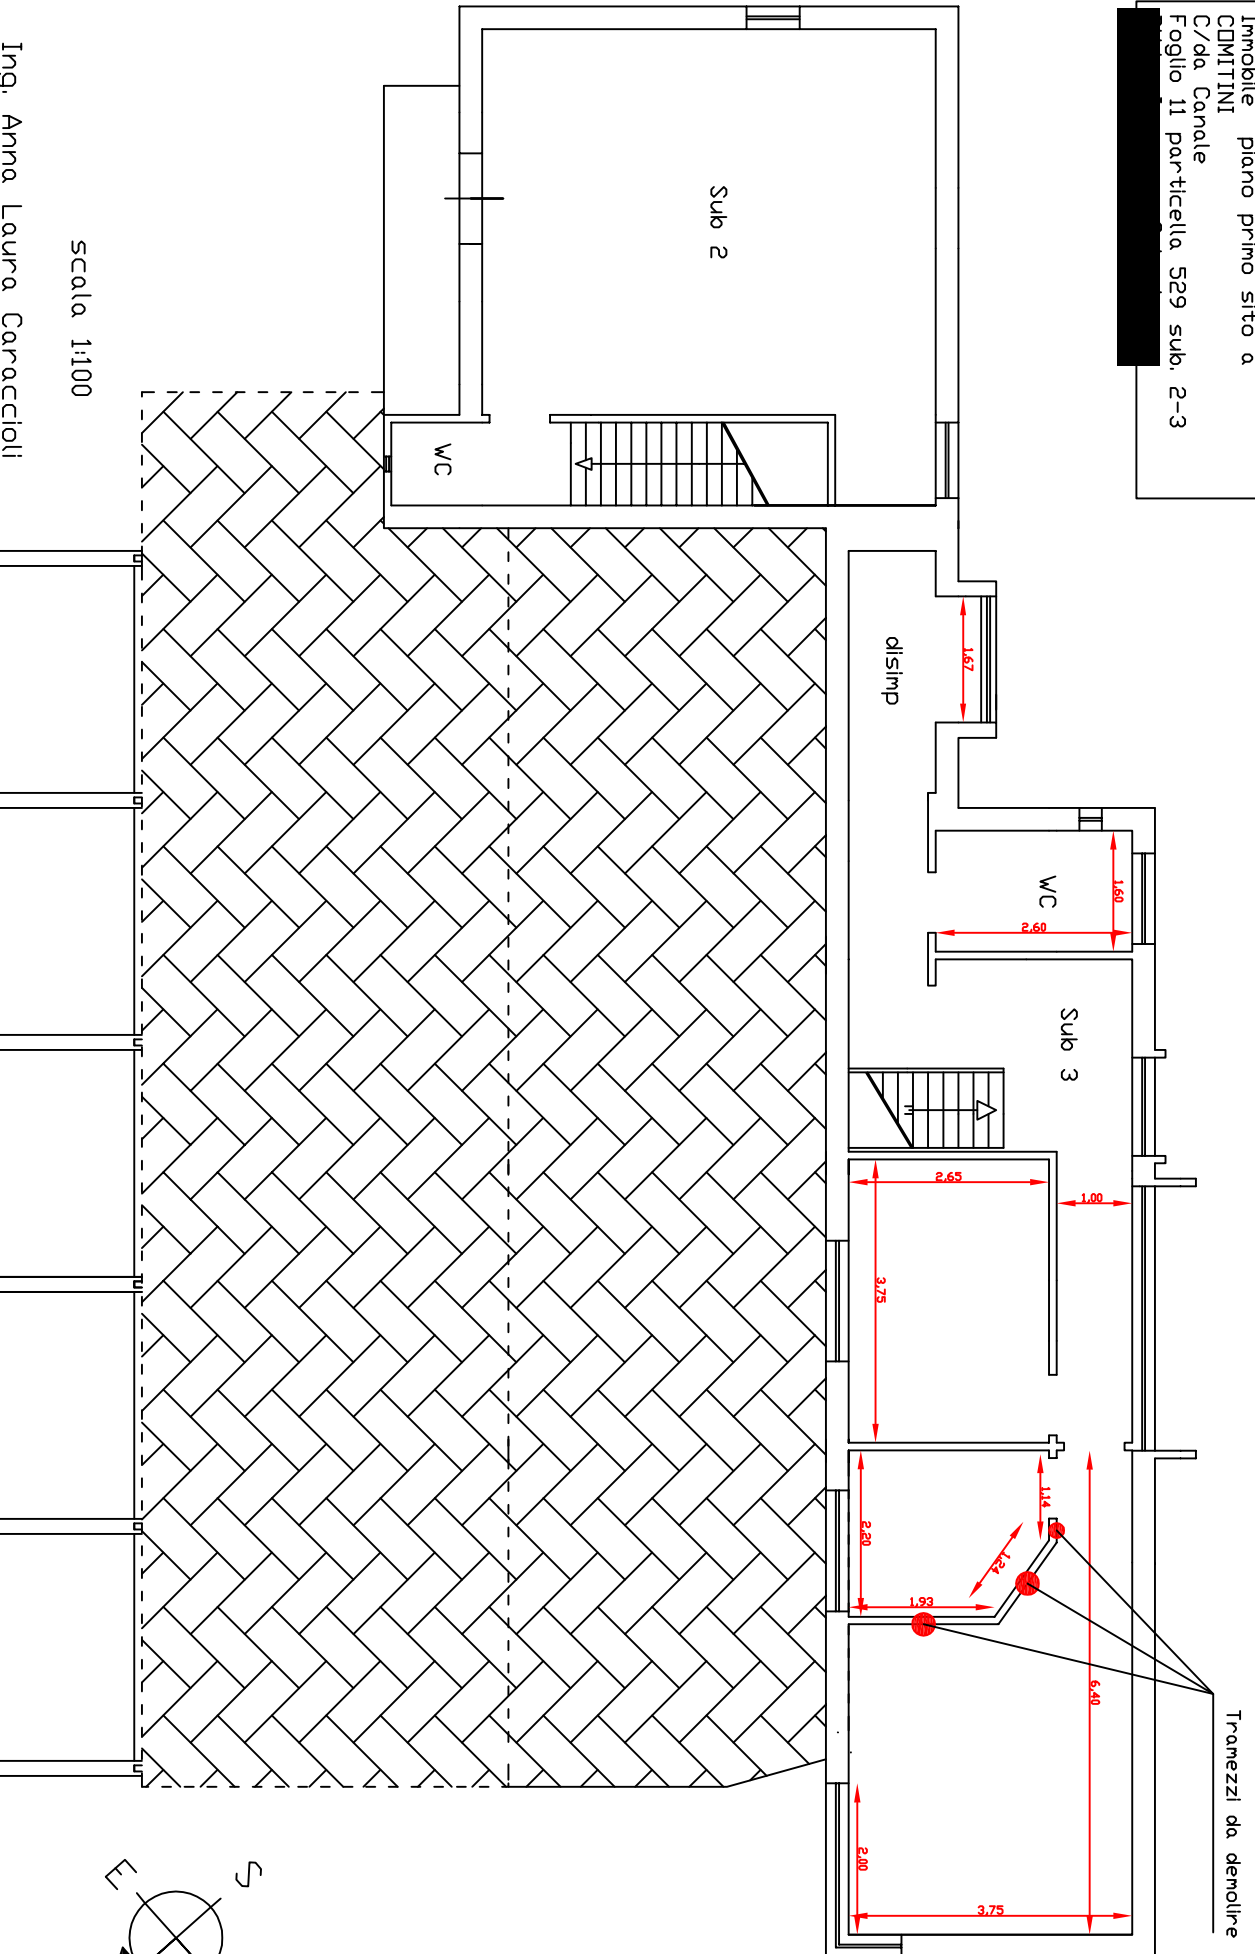

Immobilie sito a Comitini
Foglio 11 p.lla 529 sub 3

Immobilie sito a Comitini
Foglio 11 p.lla 529 sub 2

Immobile sito a Comitini
Foglio 11 p.lla 529 sub 3

Terreno sito a Comitini
Foglio 11 p.l.77-192-603-604-597-598-188
Foglio 12 p.l. 145-168-238-144

Copertura in Eternit

Tramezzi da demolire

Immobile sito a COMMITINI
piano primo
C/da Canale
Foglio 11 particella 529 sub. 2

PIANO PRIMO
h=3,00 ml

p.lla 603

Sub 3

scala 1:200

Ing. Anna Laura Caraccioli

Immobile piano terra sito a
COMITINI
C/da Canale
Foglio 11 particella 529 sub. 2

PIANO TERRA
h=3,10 ml

p.lla 603

Sub 3

scala 1:200

Ing. Anna Laura Caraccioli

Immobile sito a COMMITINI
piano primo
C/da Canale
Foglio 11 particella 529 sub. 3

scala 1:200

Ing. Anna Laura Caraccioli

Immobile piano terra sito a
COMITINI
C/da Canale
Foglio 11 particella 529 sub. 3

ing. Anna Laura Caraccioli

Immobile piano primo sito a
CDMITINI
C/da Canale
Foglio 11 particella 529 sub. 2-3