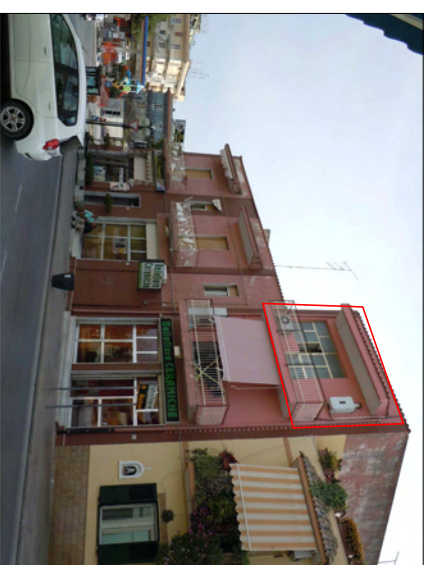

**ALLEGATO3 - INQUADRAMENTO TERRITORIALE, RILIEVO E  
DOCUMENTAZIONE FOTOGRAFICA;**

ORTOFOTO DEL COMUNE DI PRIOLO GARGALLO SCALA 1\_10.000

X: 3536659.634, Y: 4112224.784

ORTOFOTO DEL COMUNE DI PRIOLO GARGALLO SCALA 1\_500

PUNTI DI RIPRESA FOTOGRAFICA

P.zza Di Mauro  
 PLANIMETRIA DEI LOCALI AL PIANO SECONDO\_Scala 1:200  
 PUNTI DI RIPRESA FOTOGRAFICA

Foto 1

Foto 2

Foto 3

Foto 4

P.zza Di Mauro  
 PLANIMETRIA DEI LOCALI AL PIANO SECONDO\_Scala 1:200  
 PUNTI DI RIPRESA FOTOGRAFICA

0 2 3 4 5  
 scala metrica

Foto 5

Foto 6

Foto 7

Foto 8

Foto 9

Foto 10

Piazza Di Mauro  
 PLANIMETRIA DEI LOCALI AL PIANO SECONDO\_Scala 1:200  
 ▲ PUNTI DI RIPRESA FOTOGRAFICA