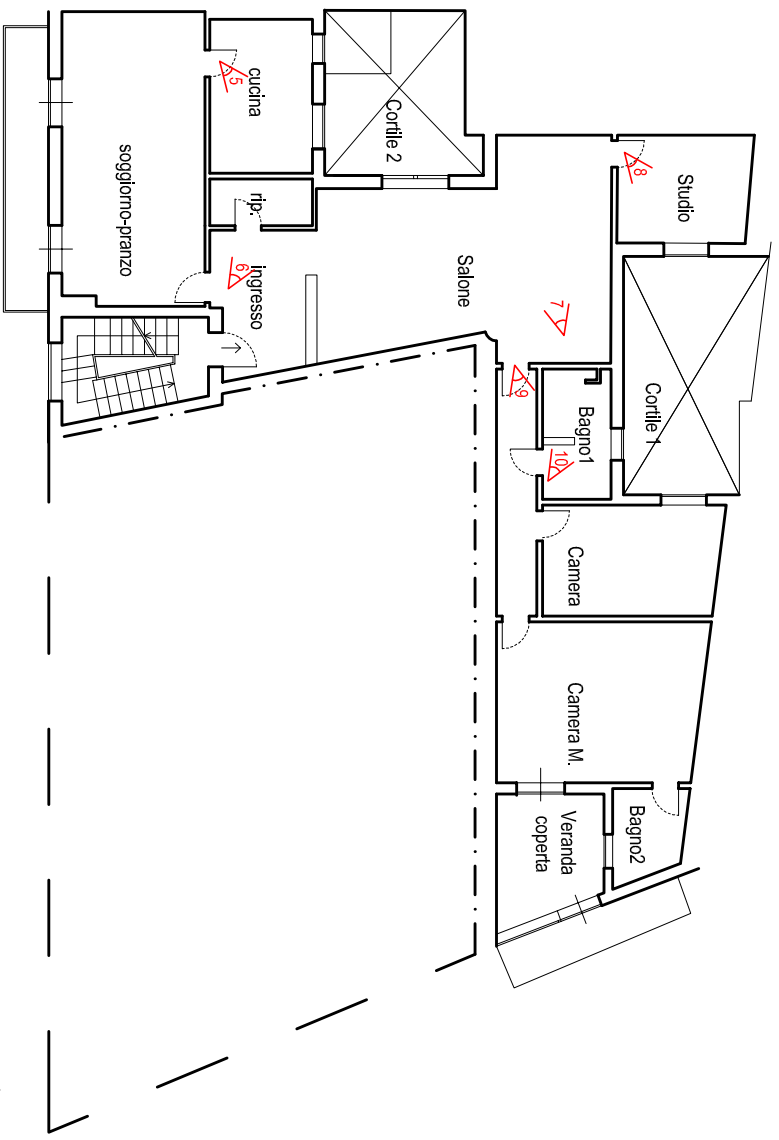

PUNTI DI RIPRESA FOTOGRAFICA

P.zza Di Mauro  
 PLANIMETRIA DEI LOCALI AL PIANO SECONDO\_Scala 1:200  
 PUNTI DI RIPRESA FOTOGRAFICA

Foto 1

Foto 2

Foto 3

Foto 4

P.zza Di Mauro  
 PLANIMETRIA DEI LOCALI AL PIANO SECONDO\_Scala 1:200  
 PUNTI DI RIPRESA FOTOGRAFICA

0 2 3 4 5  
 scala metrica

Foto 5

Foto 6

Foto 7

Foto 8

Foto 9

Foto 10

Piazza Di Mauro  
 PLANIMETRIA DEI LOCALI AL PIANO SECONDO\_Scala 1:200  
 ▲ PUNTI DI RIPRESA FOTOGRAFICA

scala metrica

Foto 11

Foto 13

Foto 14

Foto 15

Foto 12

Foto 16