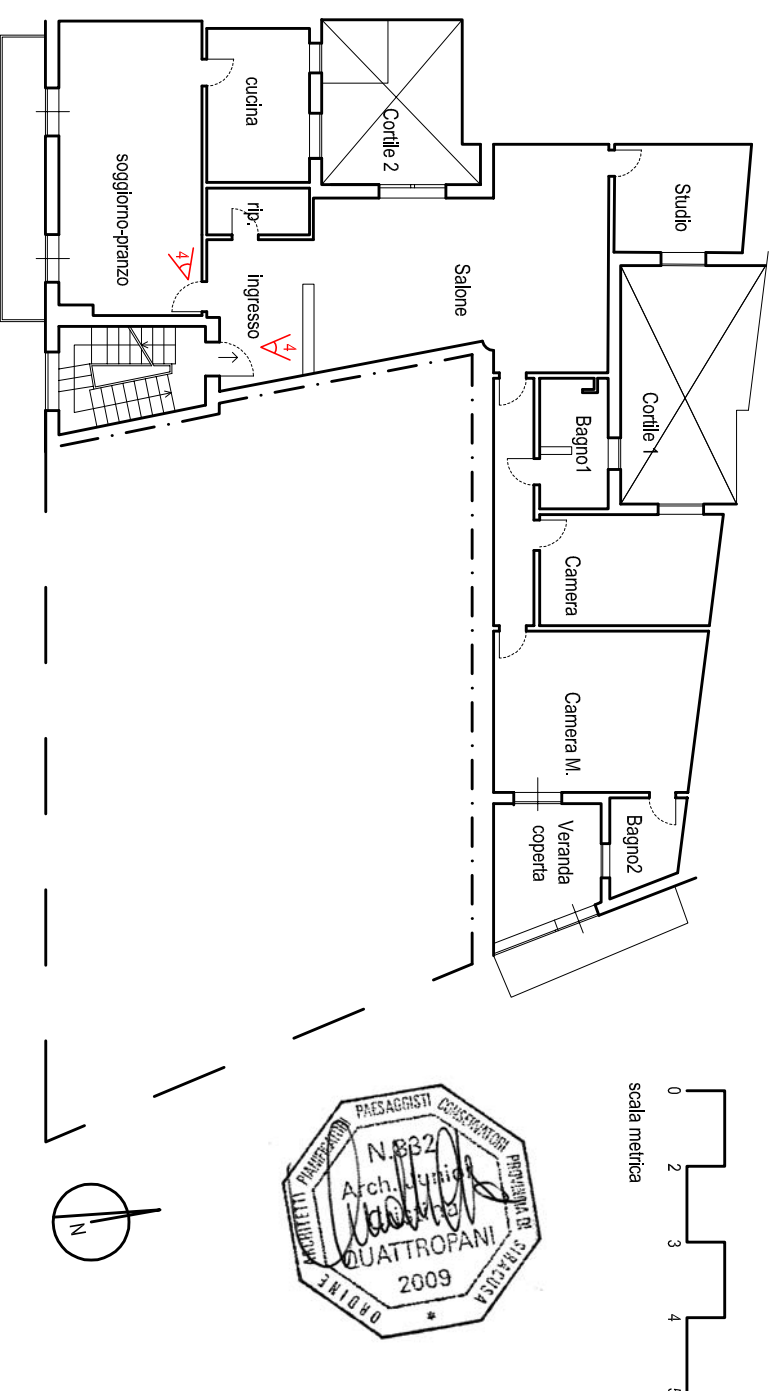

**ALLEGATO3 - INQUADRAMENTO TERRITORIALE, RILIEVO E  
DOCUMENTAZIONE FOTOGRAFICA;**

ORTOFOTO DEL COMUNE DI PRIOLO GARGALLO SCALA 1\_10.000

X: 3536659.634, Y: 4112224.784

ORTOFOTO DEL COMUNE DI PRIOLO GARGALLO SCALA 1\_500

PUNTI DI RIPRESA FOTOGRAFICA

P.zza Di Mauro  
 PLANIMETRIA DEI LOCALI AL PIANO SECONDO\_Scala 1:200  
 PUNTI DI RIPRESA FOTOGRAFICA

Foto 1

Foto 2

Foto 3

Foto 4

P.zza Di Mauro  
 PLANIMETRIA DEI LOCALI AL PIANO SECONDO\_Scala 1:200  
 PUNTI DI RIPRESA FOTOGRAFICA

0 2 3 4 5  
 scala metrica

Foto 5

Foto 6

Foto 7

Foto 8

Foto 9

Foto 10

Piazza Di Mauro  
 PLANIMETRIA DEI LOCALI AL PIANO SECONDO\_Scala 1:200  
 ▲ PUNTI DI RIPRESA FOTOGRAFICA

scala metrica

Foto 11

Foto 13

Foto 14

Foto 15

Foto 12

Foto 16