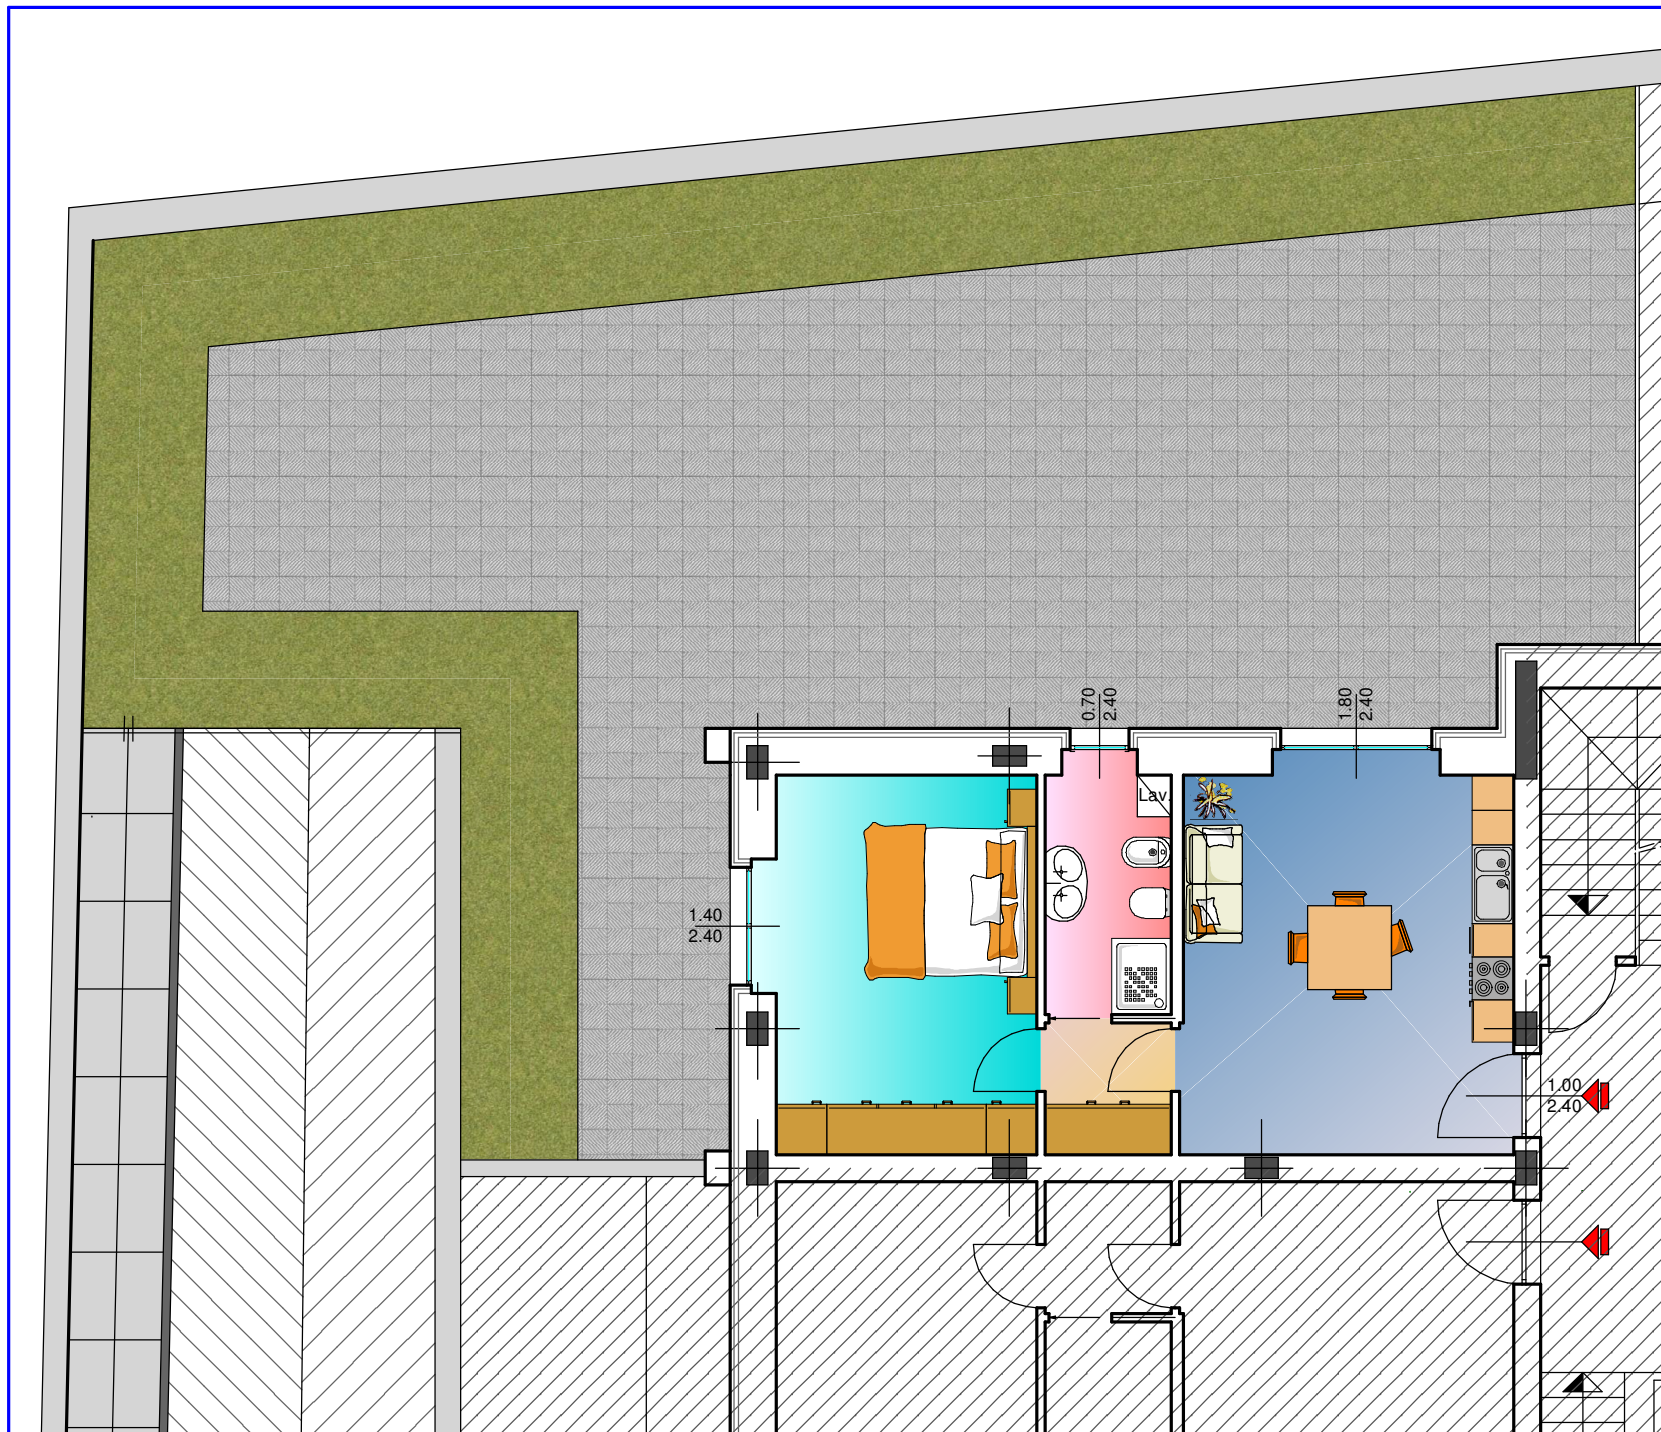

PIANTA PIANO TERRA

 Soggiorno - cucina
Superficie netta 18,60 m²

 Bagno
Superficie netta 4,60 m²

 Camera
Superficie netta 14,65 m²

 Disimpegno
Superficie netta 2,50 m²

 Area verde
Superficie netta 47,30 m²

 Pavimento galleggiante
Superficie netta 93,00 m²

Superficie commerciale
Superficie lorda 50,00 m²

Superficie utile lorda
Superficie lorda 46,50 m²

Superficie interno muro
Superficie netta 40,35 m²

SOCIETA' REA.COS S.a.s.
Via Luigi Gallo n. 7 - 12100 Cuneo (CN)