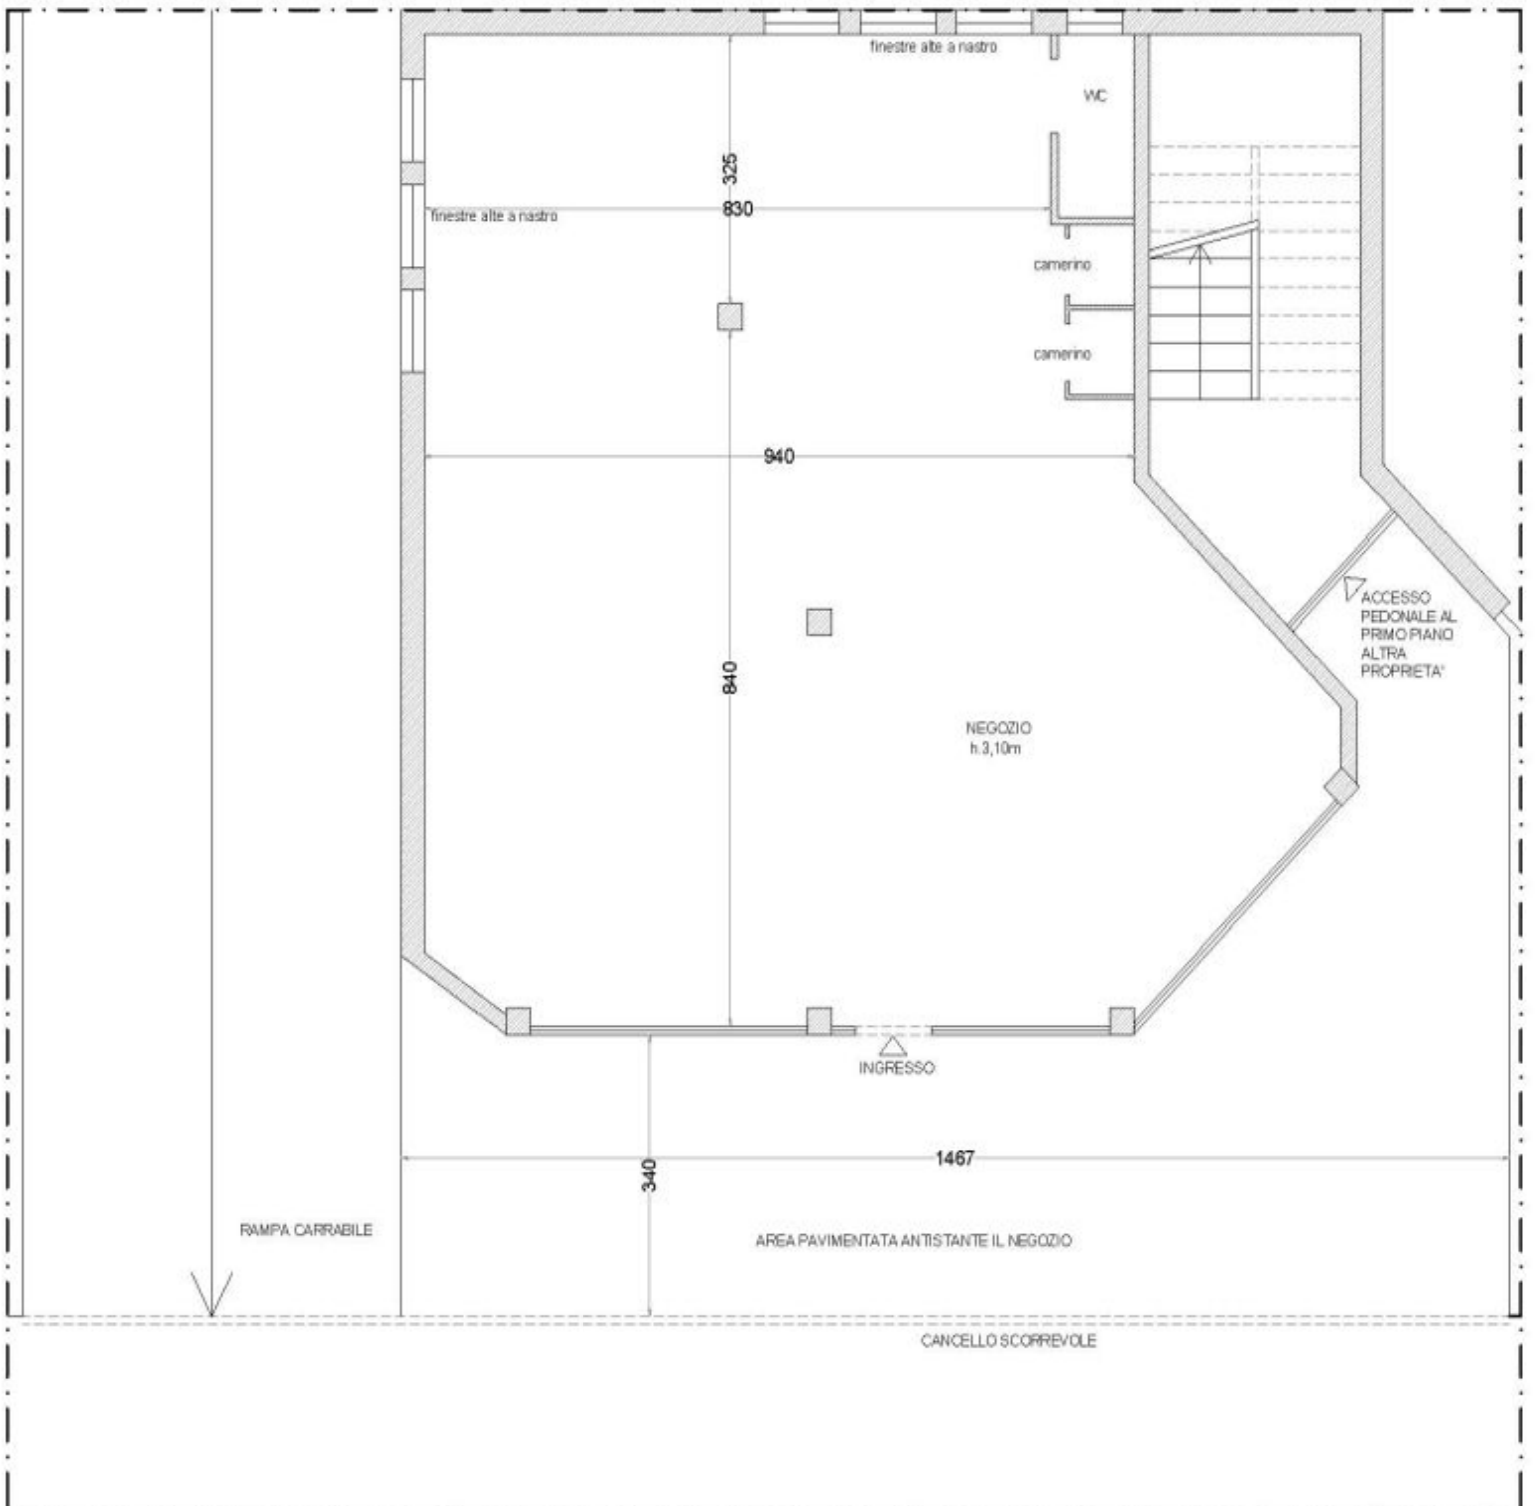

Ditta 1304

Allegata alla dichiarazione presentata all'Ufficio Tecnico Erariale di TERNI

PIANO-TERRA

00496703

ORIENTAMENTO

SCALA DI 1:200

Catasto Edilizio Urbano - Circondario di Terni - Foglio 1 - Particella 160 - Subalimento 2 - VIALE GIUSEPPE VERDI piano: I;

SPAZIO RISERVATO PER LE ANNOTAZIONI D'UFFICIO

DATA
PROT. N°

FOGLIO 71
PARTICELLA 160/2

Compilata dal GEOMETRA STEFANO ANIBALDI
(Titolo, nome e cognome del tecnico)

Iscritto all'Albo dei GEOMETRI
della Provincia

DATA

Firma:

PIANTA PIANO TERRA - fuori scala