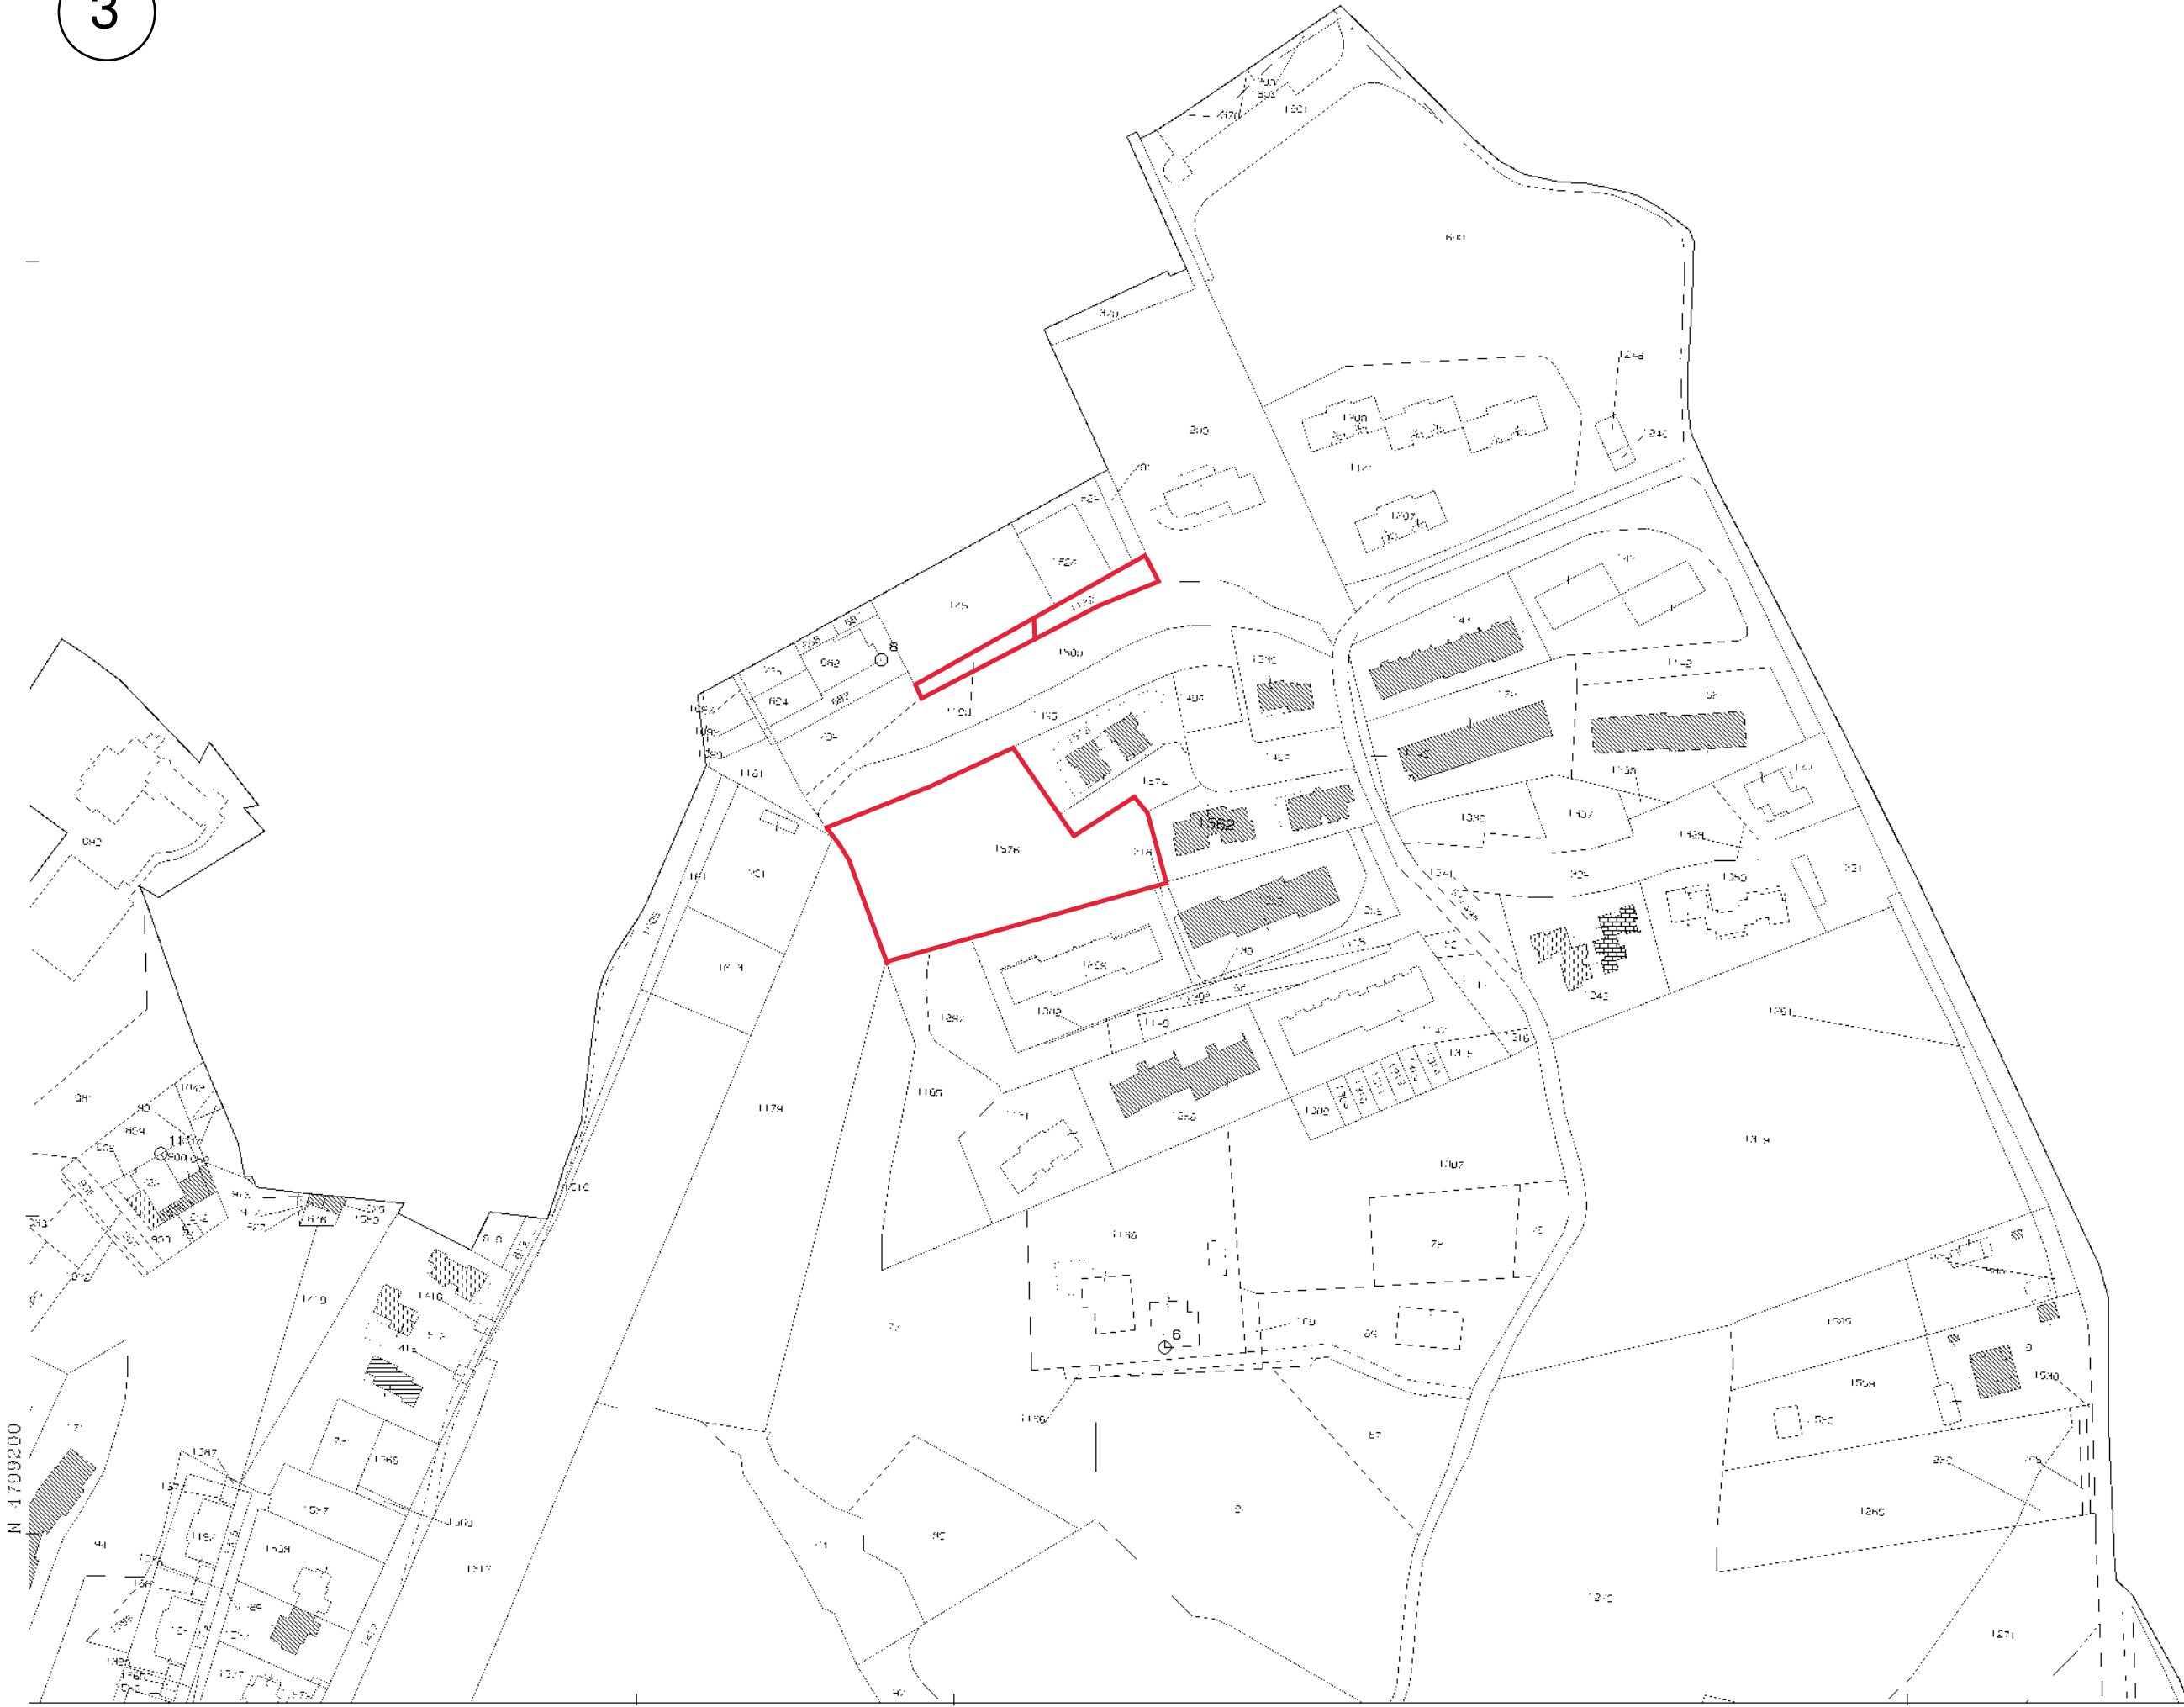

COMUNE DI FABRIANO
VIA LUIGI FAGIOLI

3

N 4709200

E 2319700

1 Paricella: 1562

Comune: FABRIANO
Paglio: 154
Scala originale: 1:2000
Dimensione cornice: 776.000 x 552.000 metri
20 Dic 2019 15:30:52
Prot. n. T21427/2019

“Studio Tecnico Associato
dei Geometri Antonelli Sergio e Zuccaro Gianluca”

Foto 1

Foto 2

Foto 3

Foto 4

Foto 5

Foto 6

Foto 7