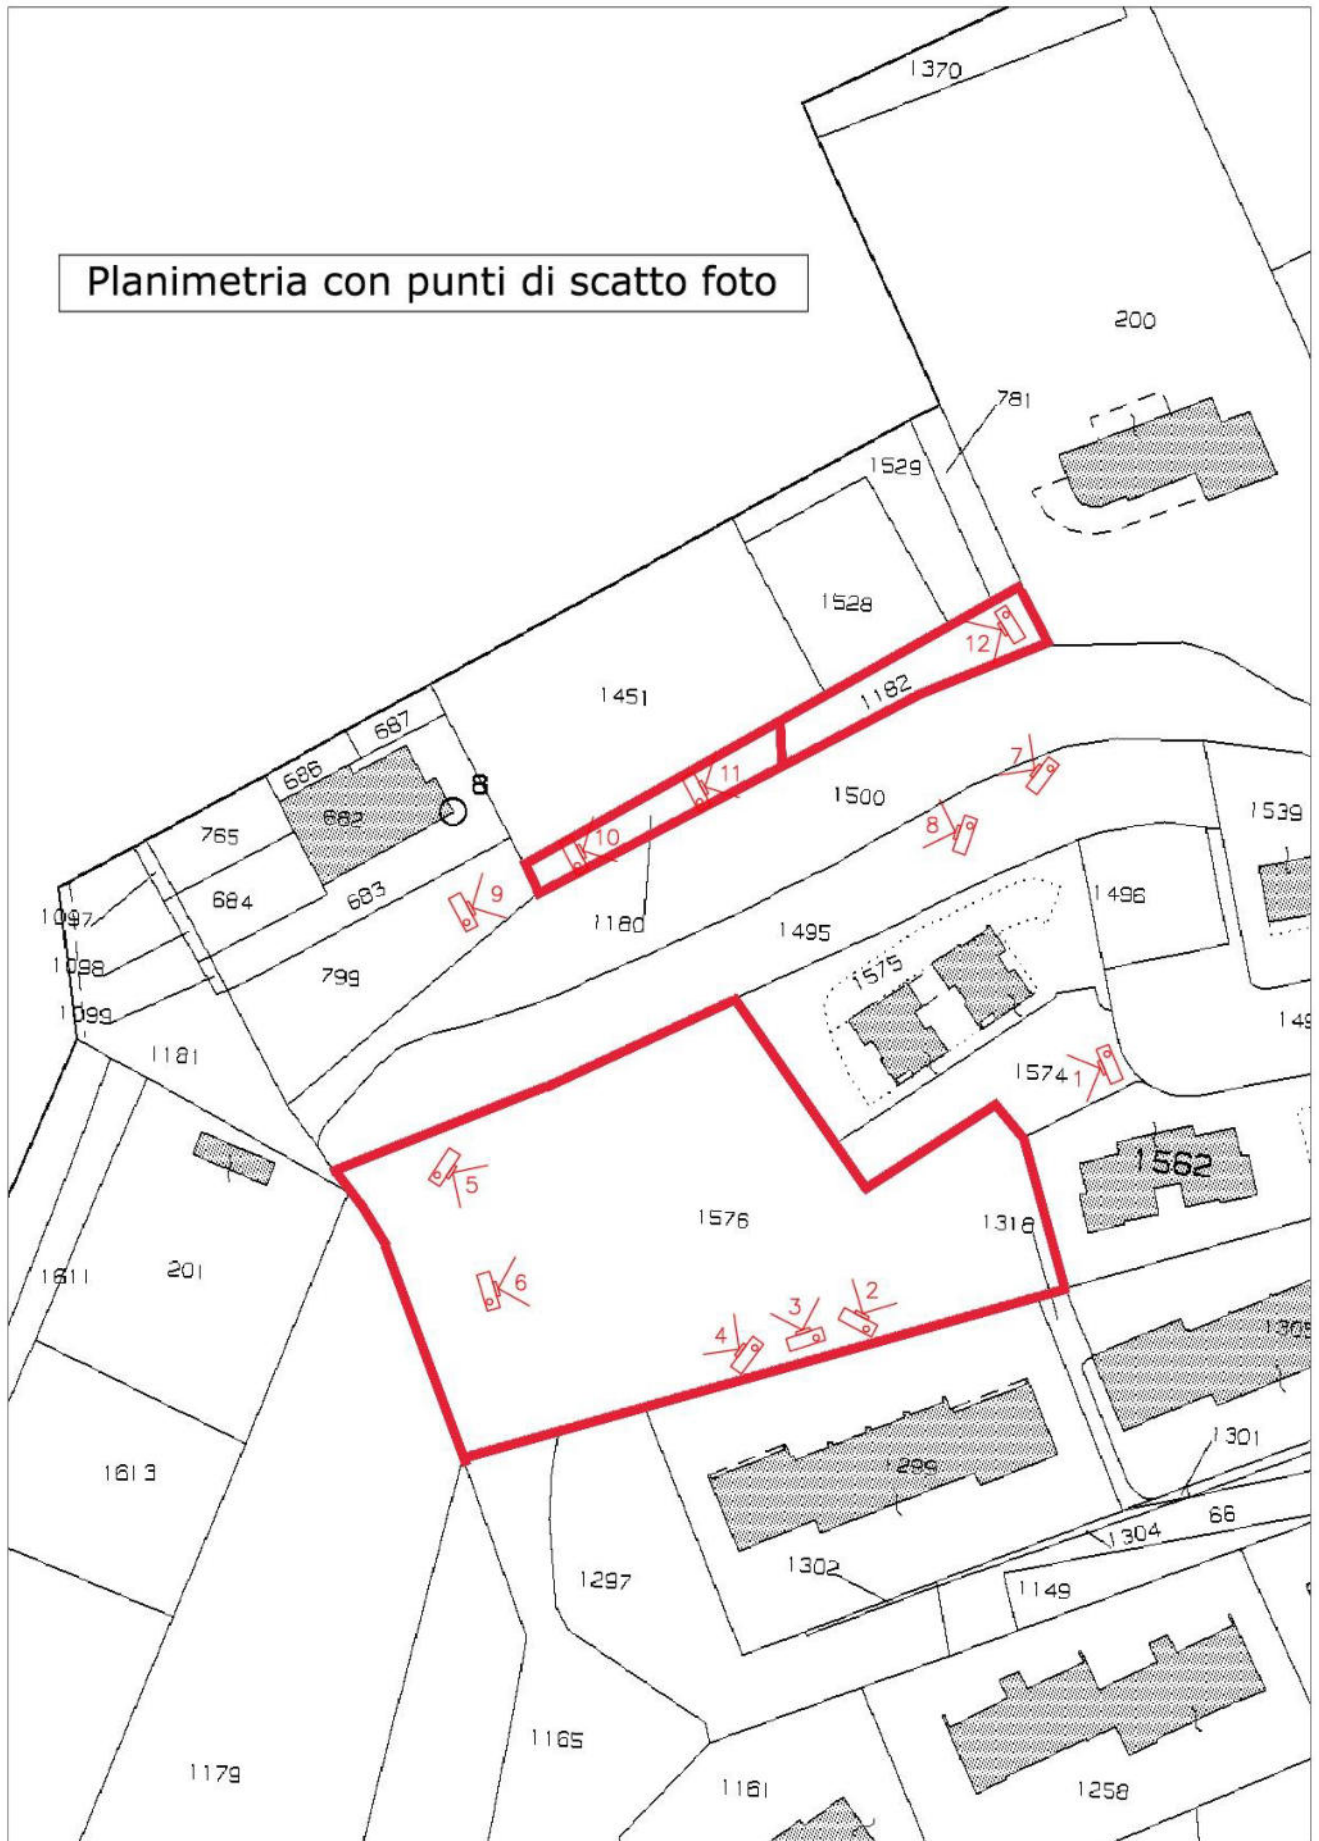

COMUNE DI FABRIANO
VIA LUIGI FAGIOLI

3

N 4709200

E 2319700

1 Paricella: 1562

Comune: FABRIANO
Paglio: 154
Scala originale: 1:2000
Dimensione cornice: 776.000 x 552.000 metri
20 Dic 2019 15:30:52
Prot. n. T21427/2019

“Studio Tecnico Associato
dei Geometri Antonelli Sergio e Zuccaro Gianluca”

Foto 1

Foto 2

Foto 3

Foto 4

Foto 5

Foto 6

Foto 7

Foto 8

Foto 9

Foto 10

Foto 11

Foto 12