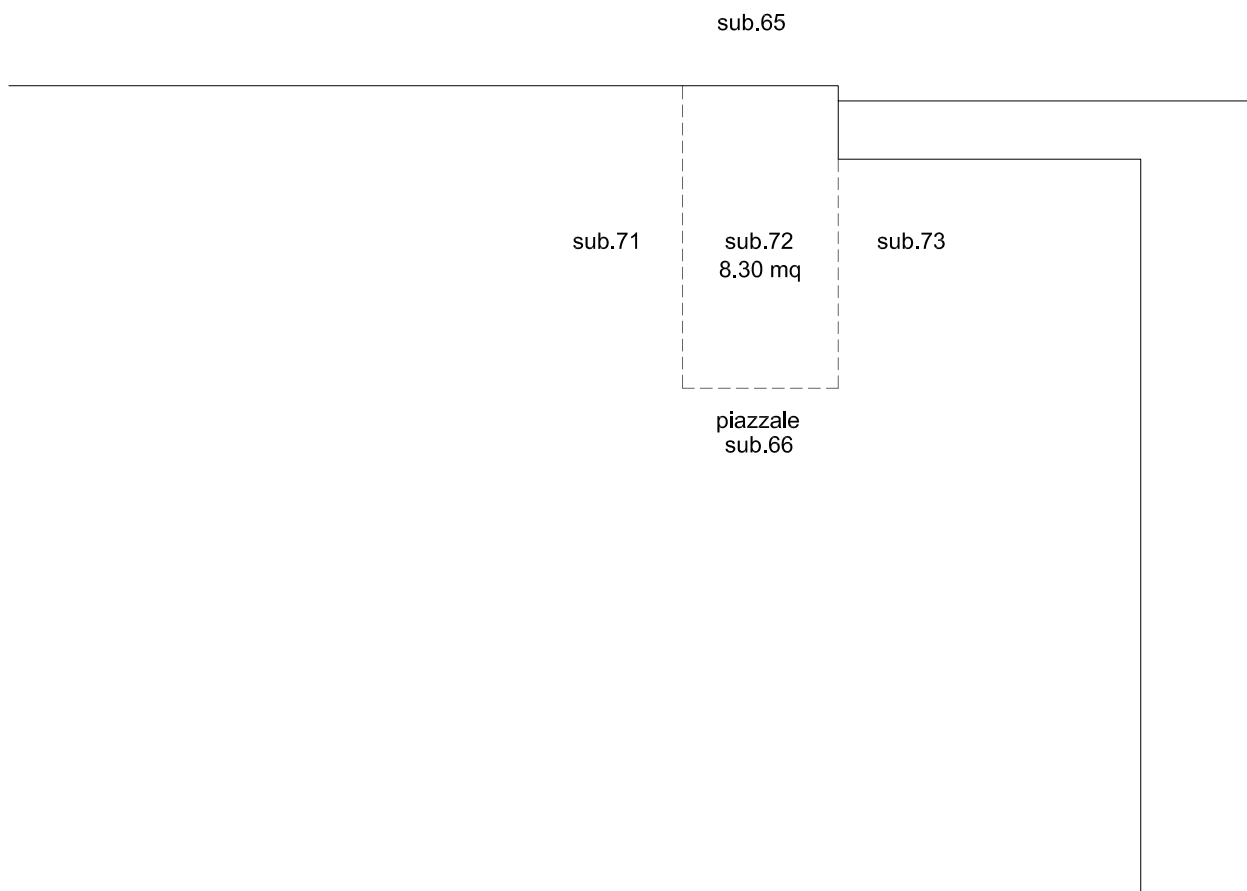

LOTTO 1

PIANTA PRIMO SOTTOSTRADA

Pellezzano (SA) - Via Breccia, 139 - Fg.13 p.IIa 553 sub.72

SCALA 1:100