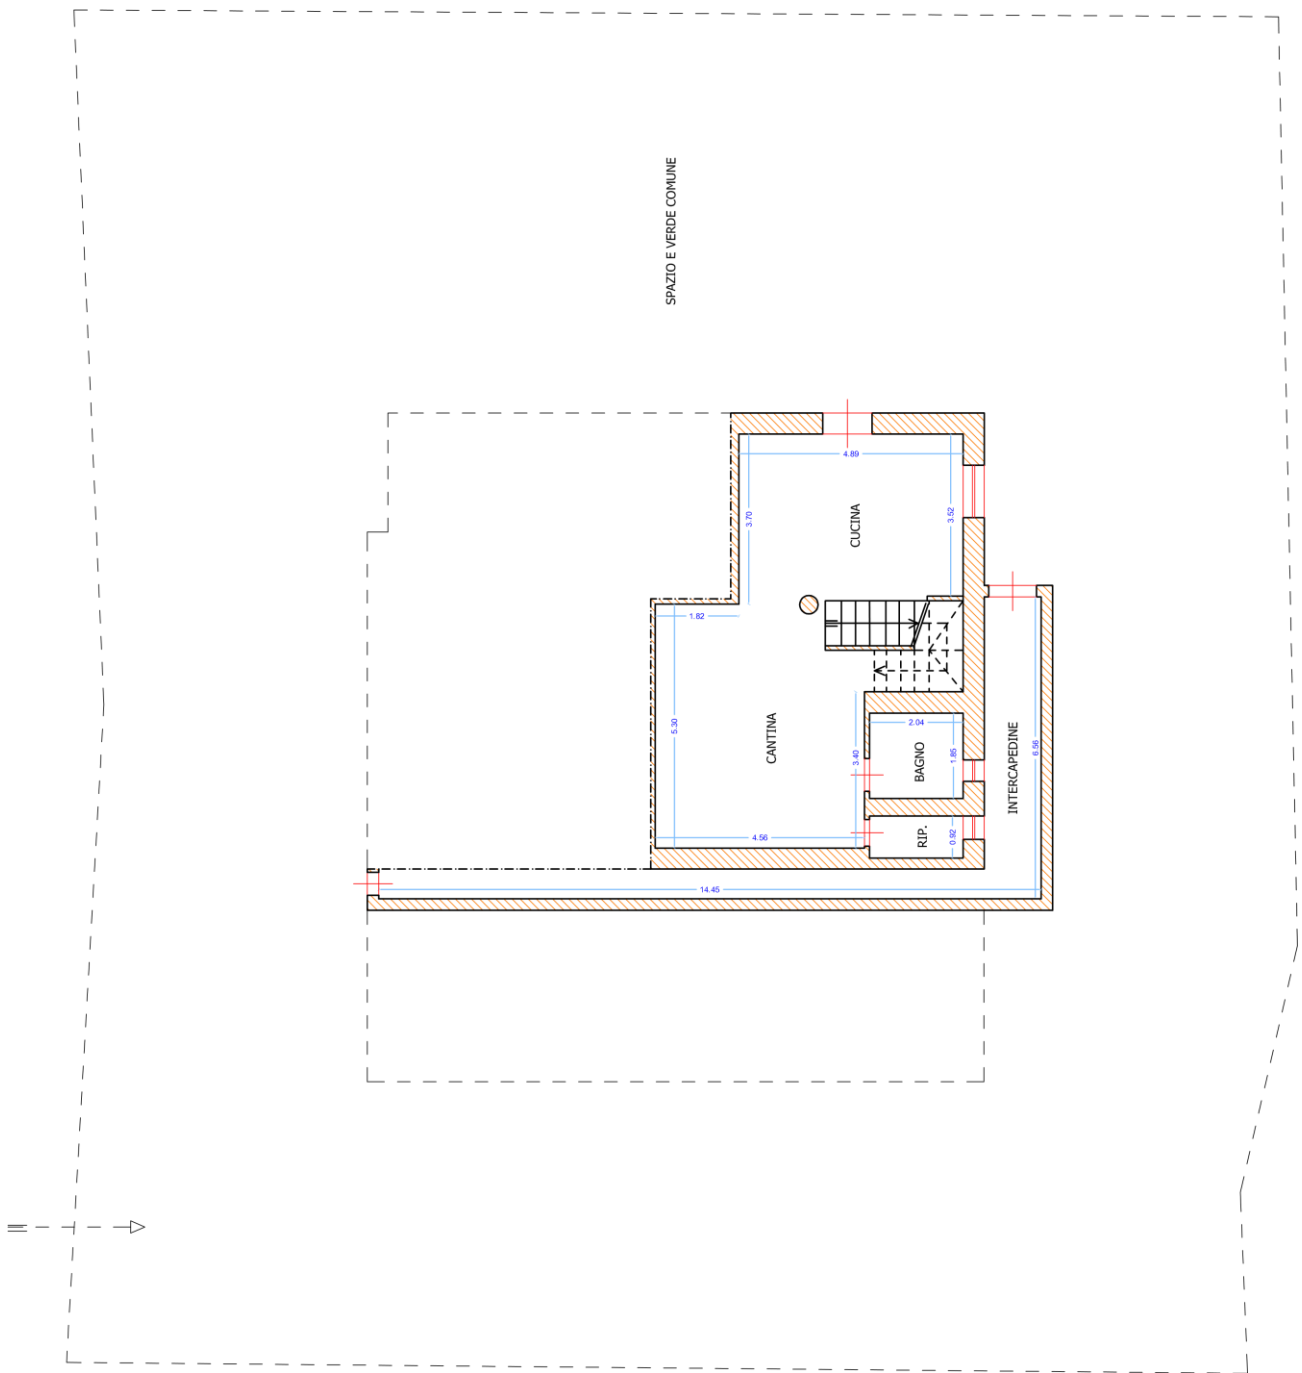

**Lotto 4 Fasano –Laureto, c.da Gordini, SP 2 n. 95**  
**Appartamento piano terra foglio 53 particella 501 sub 1**

**Lotto 4 Fasano –Laureto, c.da Gordini, SP 2 n. 95**

**Appartamento piano seminterrato foglio 53 particella 501 sub 1 (prima abitazione)**

**Lotto 4 Fasano –Laureto, c.da Gordini, SP 2 n. 95**

**Appartamento piano seminterrato foglio 53 particella 501 sub 1 (seconda abitazione)**