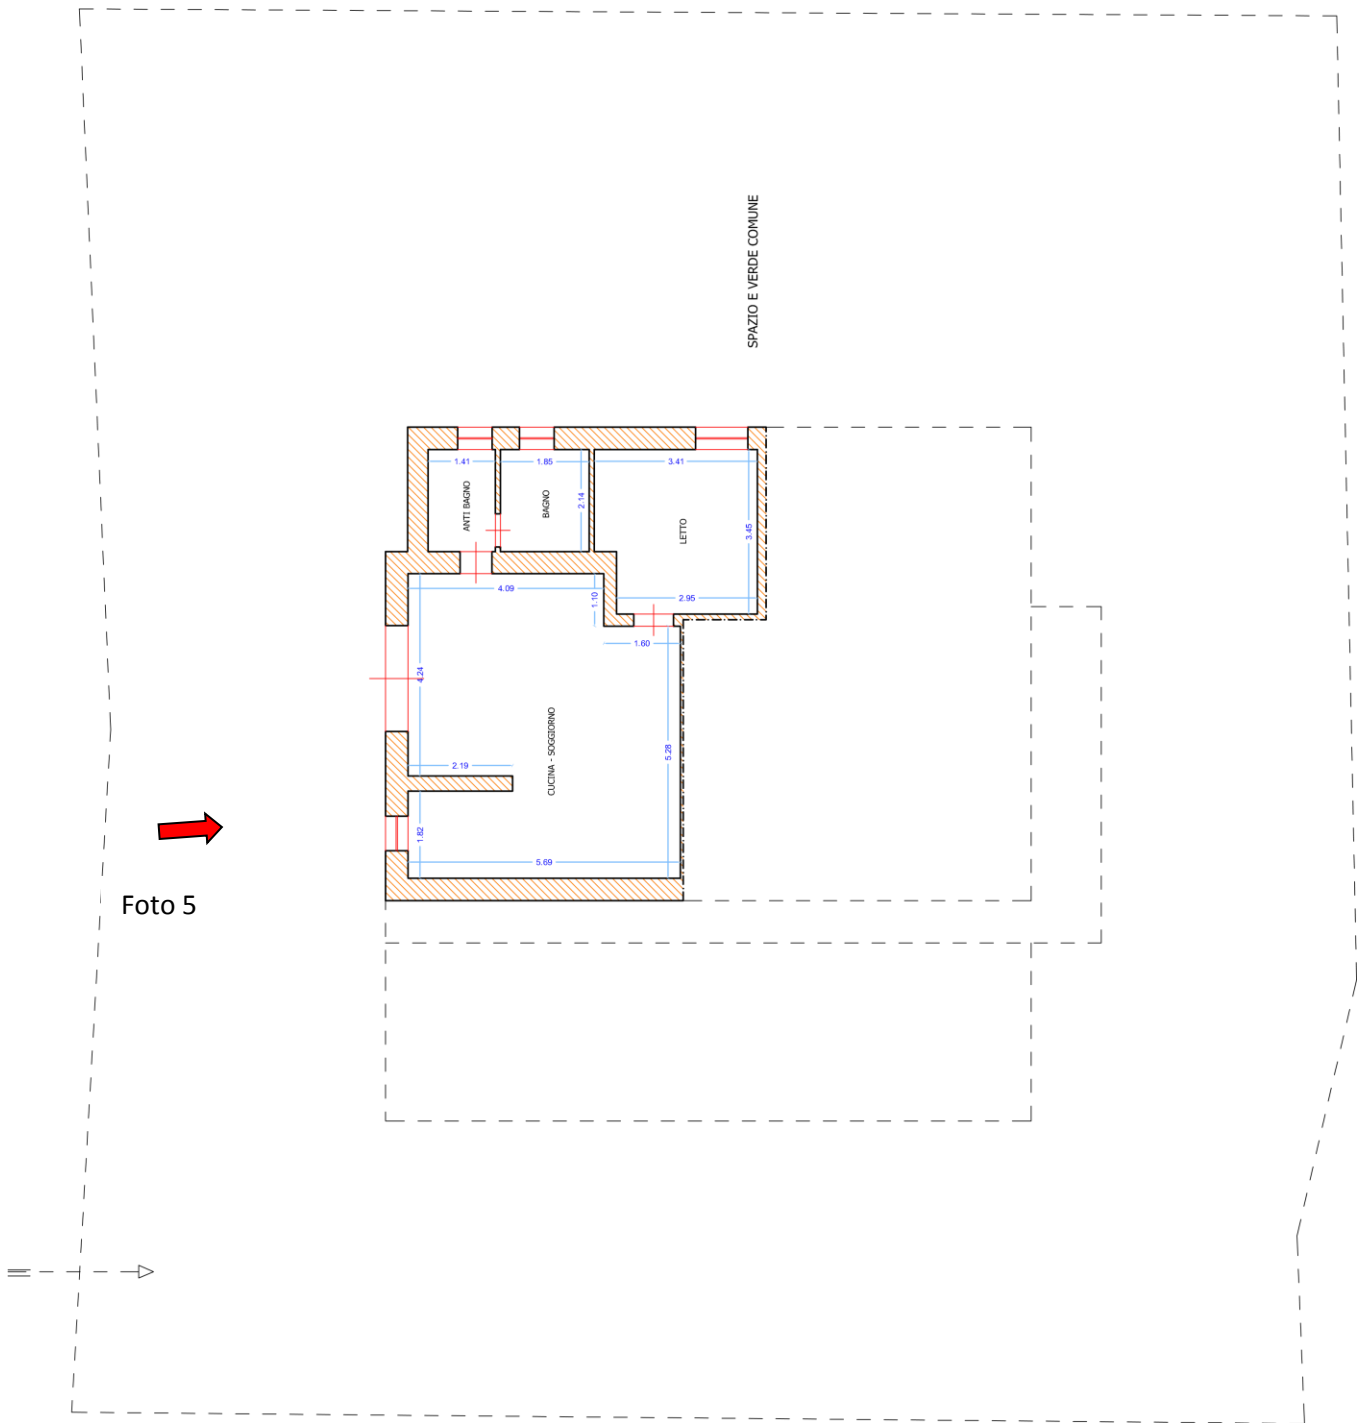

**Lotto 4 Fasano –Laureto, c.da Gordini, SP 2 n. 95**  
**Appartamento piano terra foglio 53 particella 501 sub 1**

**Lotto 4 Fasano –Laureto, c.da Gordini, SP 2 n. 95**

**Appartamento piano seminterrato foglio 53 particella 501 sub 1 (prima abitazione)**

**Lotto 4 Fasano –Laureto, c.da Gordini, SP 2 n. 95**

**Appartamento piano seminterrato foglio 53 particella 501 sub 1 (seconda abitazione)**