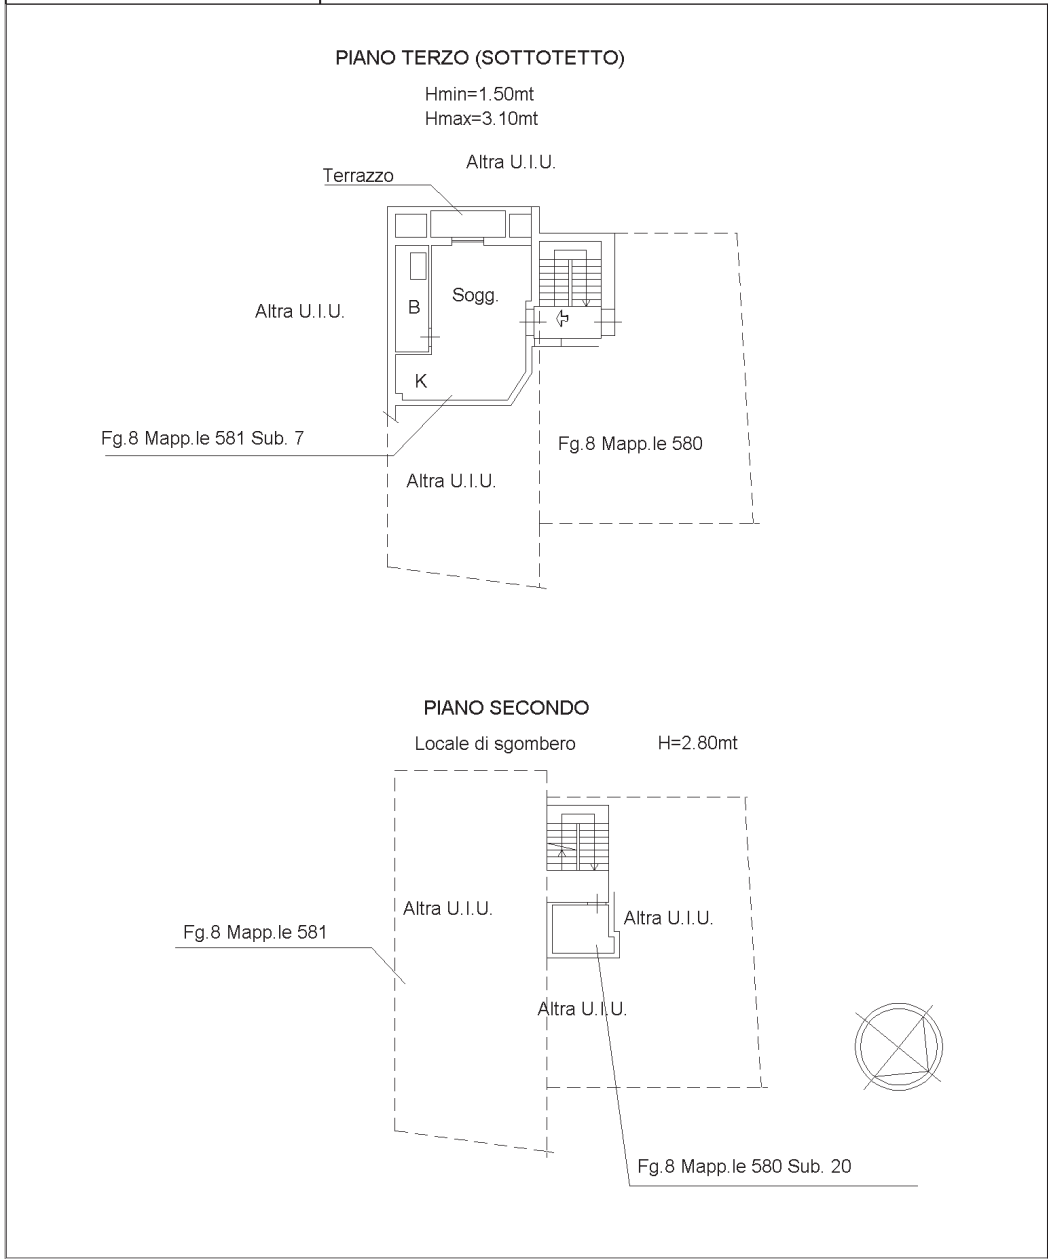

**Agenzia del Territorio  
CATASTO FABBRICATI  
Ufficio Provinciale di  
Savona**

Dichiarazione protocollo n. <b>SV0103839</b> del <b>06/09/2012</b>	
Planimetria di u.i.u. in Comune di Ortovero	
Via Nazionale (pogli) civ. 21	
Identificativi Catastali:	Compilata da: Gaudino Rosario
Sezione:	Iscritto all'albo: Geometri
Foglio: 8	Prov. Savona
Particella: 581	N. 1271
Subalterno: 7	

Scheda n. 1      Scala 1:200

inatti (1)

Catasto dei Fabbricati - Situazione al 15/02/2024 - Comune di ORTOVERO(G144) - < Foglio 8 - Particella 580 - Subalterno 20 - > - Uiu graffiti  
VIA POGGLI - VIA NAZIONALE n. 21 Piano 2-3