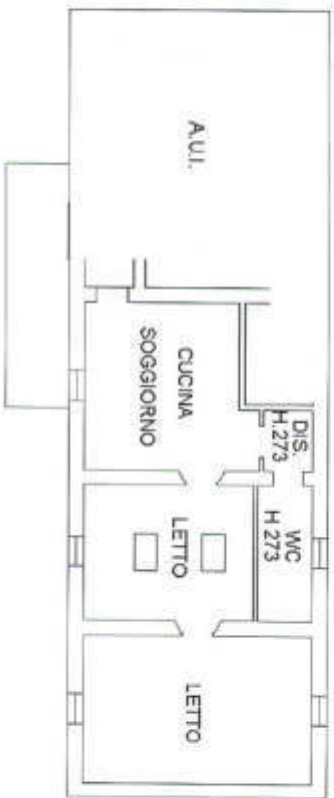

Foglio 103 – Particella varie

PIANTA PIANO TERRA H 240

PIANTA PIANO PRIMO Hm 300

bbricati - Situazione al 27/12/2019 - Comune di PREDAPPIO(H017) - < Foglio: 103 Particella: 17 - Subalterno 1 >
DI MEZZO SNC piano: T-1;

PIANTA PIANO TERRA H 240

PIANTA PIANO PRIMO Hm 300

Costruiti - Situazione al 27/12/2019 - Comune di PREDAPPIO(H017) - < Foglio: 103 Particella: 17 - Subalterno 2 >
DI MEZZO SNC piano: T-1;