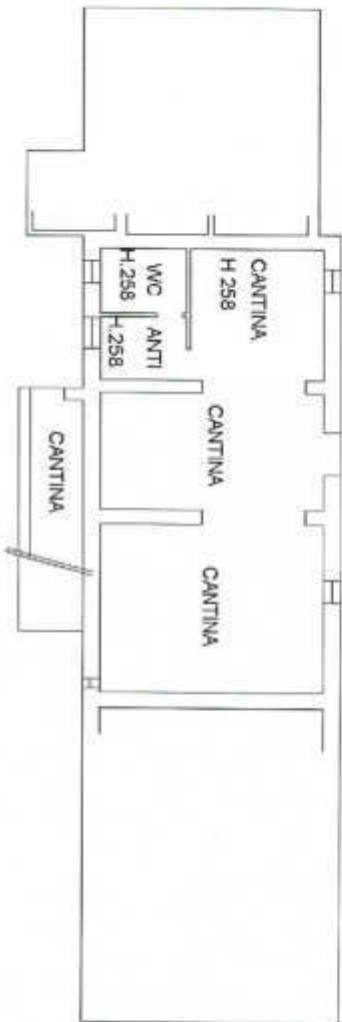

Foglio 103 – Particella varie

PIANTA PIANO TERRA H 240

PIANTA PIANO PRIMO Hm 300

bbricati - Situazione al 27/12/2019 - Comune di PREDAPPIO(H017) - < Foglio: 103 Particella: 17 - Subalterno 1 >
DI MEZZO SNC piano: T-1;

PIANTA PIANO TERRA H 240

PIANTA PIANO PRIMO Hm 300

Costruiti - Situazione al 27/12/2019 - Comune di PREDAPPIO(H017) - < Foglio: 103 Particella: 17 - Subalterno 2 >
DI MEZZO SNC piano: T-1;