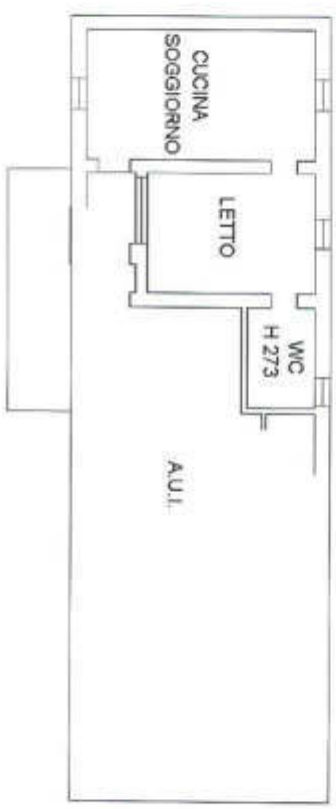

Foglio 103 – Particella varie

PIANTA PIANO TERRA H 240

PIANTA PIANO PRIMO Hm 300

bbricati - Situazione al 27/12/2019 - Comune di PREDAPPIO(H017) - < Foglio: 103 Particella: 17 - Subalterno 1 >
DI MEZZO SNC piano: T-1;

PIANTA PIANO TERRA H 240

PIANTA PIANO PRIMO Hm 300

Costruiti - Situazione al 27/12/2019 - Comune di PREDAPPIO(H017) - < Foglio: 103 Particella: 17 - Subalterno 2 >
DI MEZZO SNC piano: T-1;