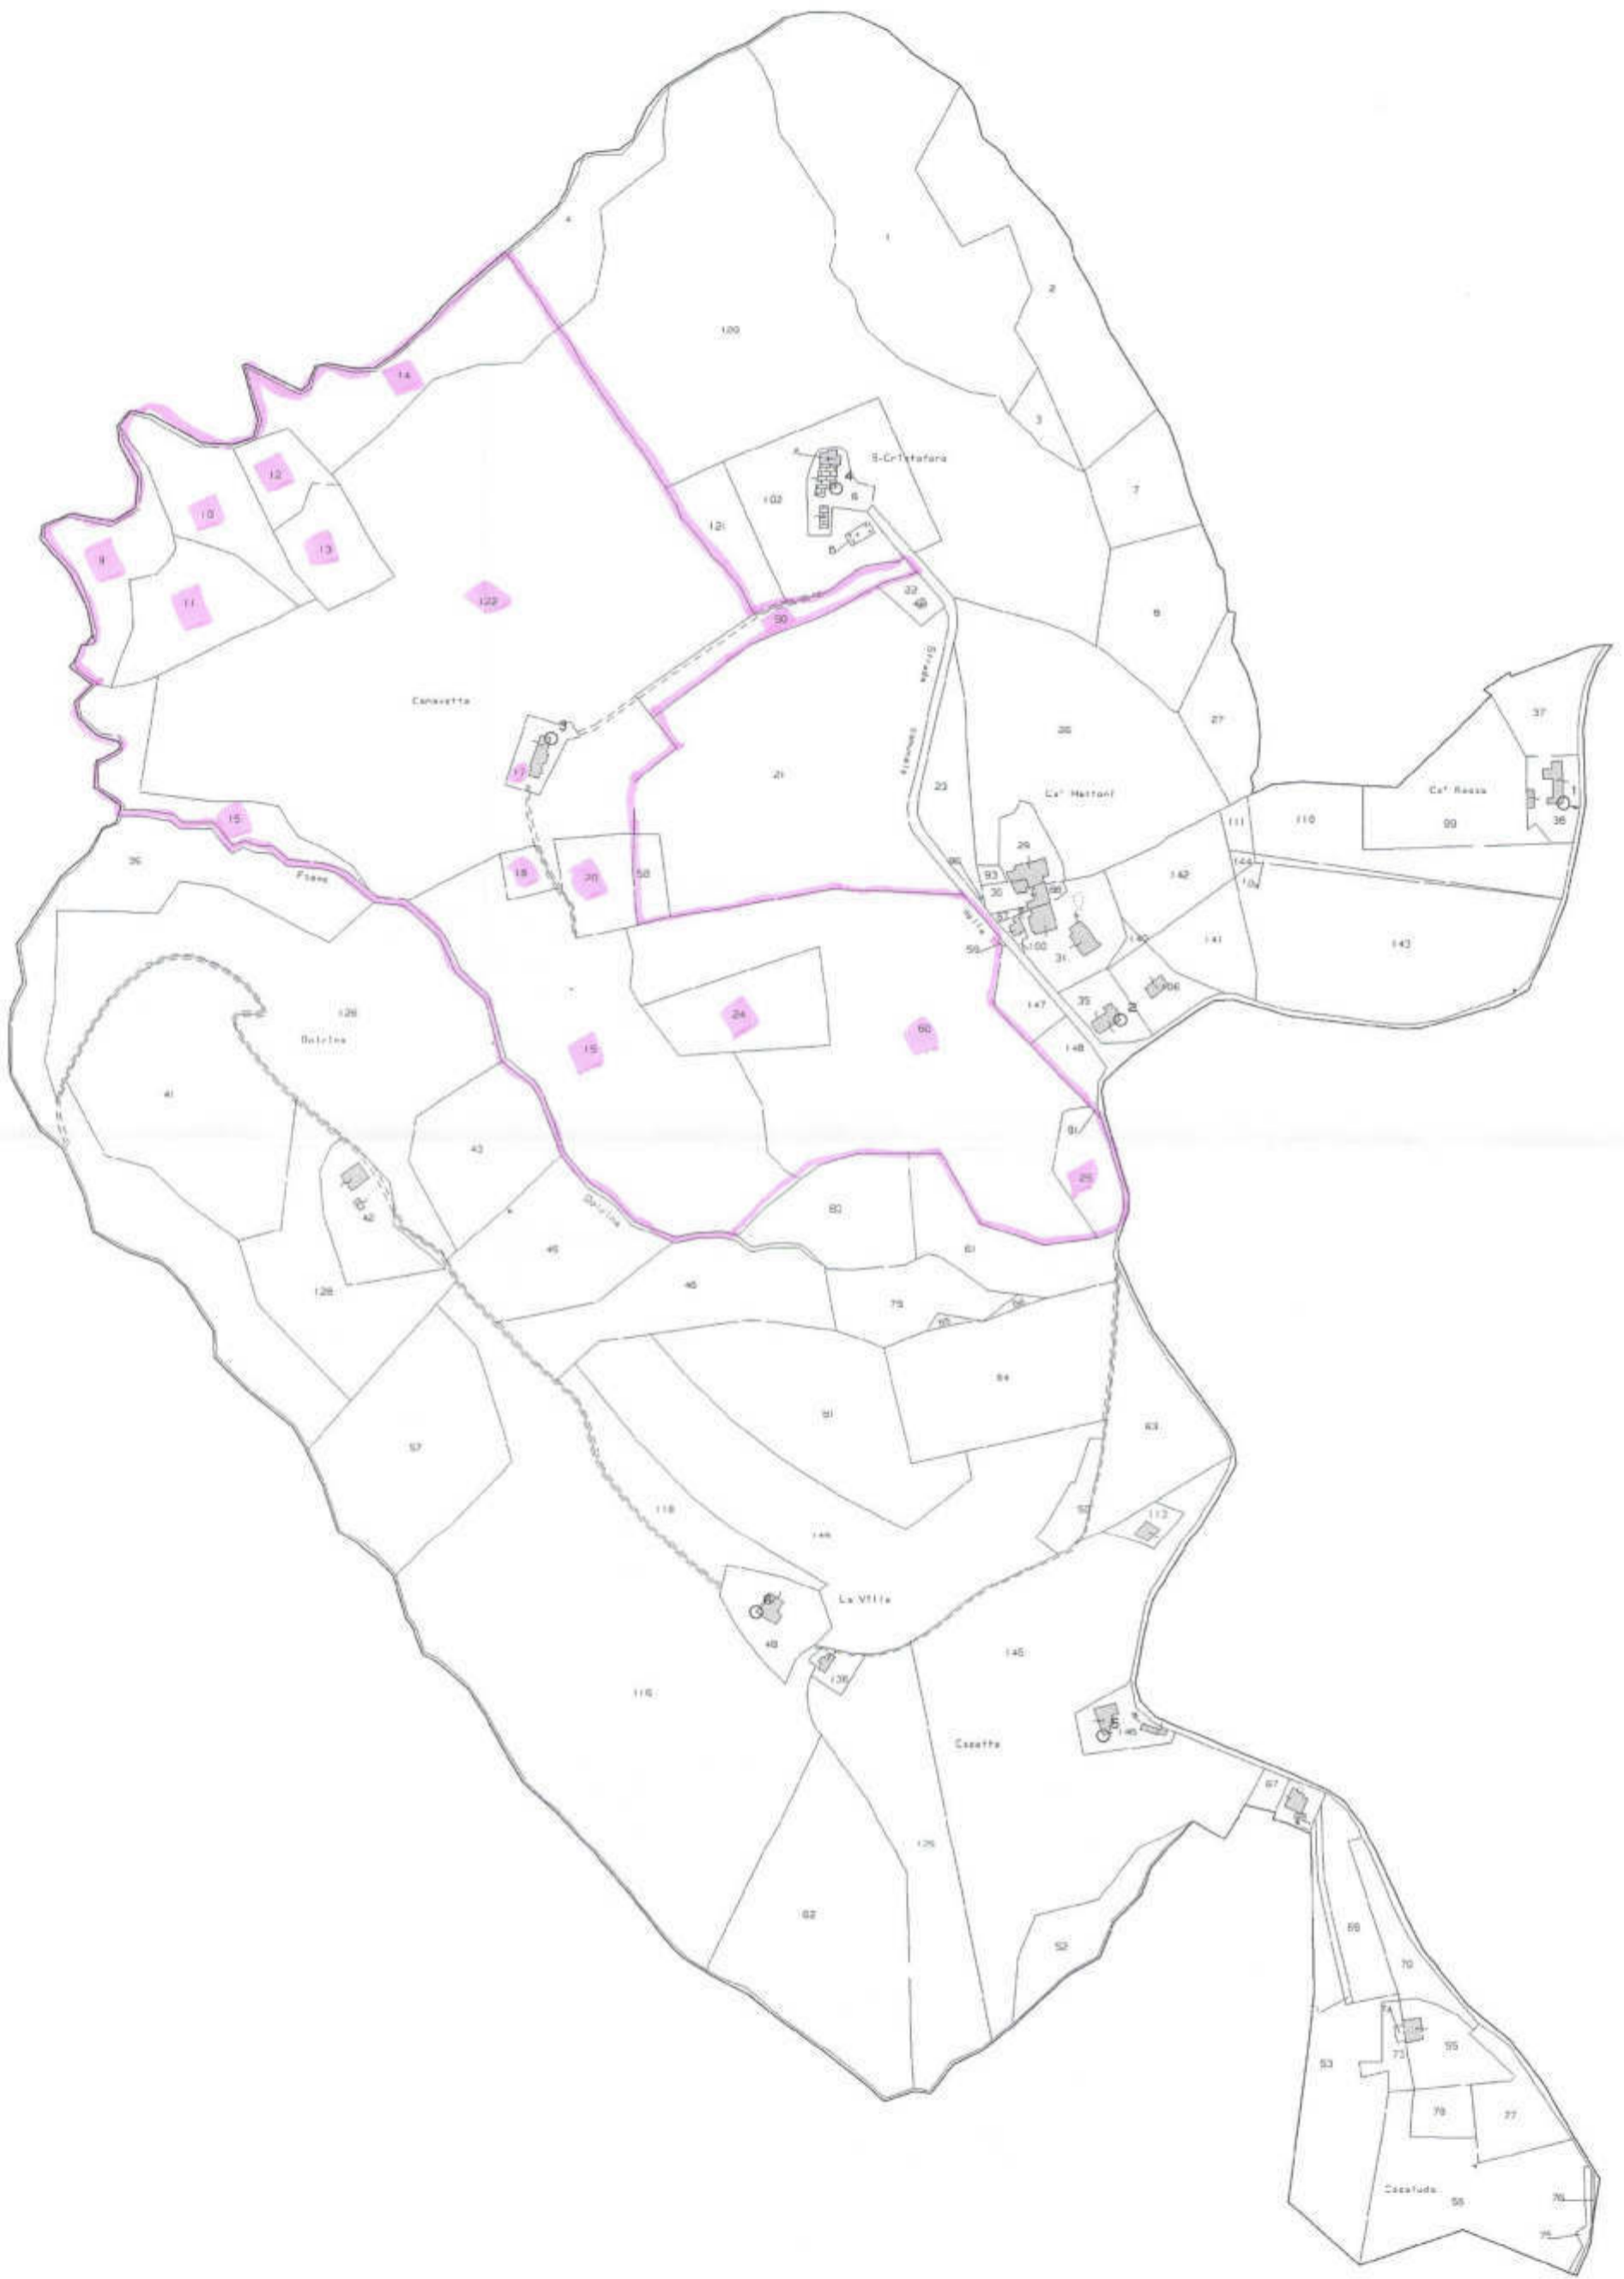

GEOM. GIANLUCA CASADEI

VIA LUFFO NUMAI, 22 - 47121 FORLÌ

TEL. 0543 - 21297 CELL. 339 - 4041834

-

C.F. CSD GLC 64A06 D704C
PARTITA IVA 01921690408

LOTTO 3

Comune di Predappio (FC)

Loc. San Cristoforo – strada Cà di Mezzo

Foglio 103 – Particella varie

PIANTA PIANO TERRA H 240

PIANTA PIANO PRIMO Hm 300

bbricati - Situazione al 27/12/2019 - Comune di PREDAPPIO(H017) - < Foglio: 103 Particella: 17 - Subalterno 1 >
DI MEZZO SNC piano: T-1;

PIANTA PIANO TERRA H 240

PIANTA PIANO PRIMO Hm 300

Costruiti - Situazione al 27/12/2019 - Comune di PREDAPPIO(H017) - < Foglio: 103 Particella: 17 - Subalterno 2 >
DI MEZZO SNC piano: T-1;