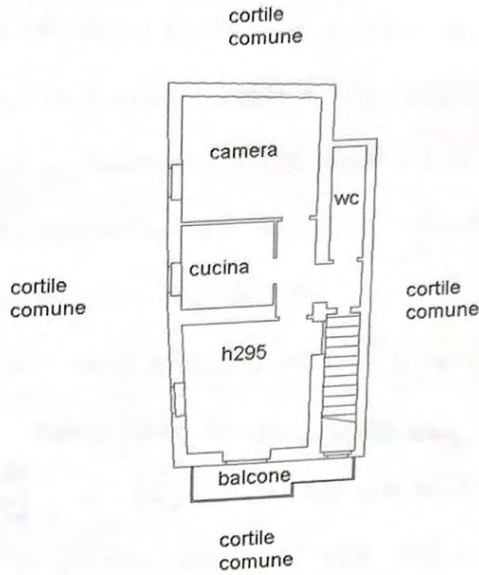

Scheda n. 1 Scala 1:200

PIANO TERRA

Catasto dei Fabbricati - Situazione al 18/03/2024 - Comune di TORREVECCHIA PIA (L.289) - Str. urbana D - Foglio 1 Particella 323 Subalterno >  
PIAZZA SANTI PIETRO E PAOLO n. 20 Piano T

**Agenzia del Territorio  
CATASTO FABBRICATI  
Ufficio Provinciale di  
Pavia**

Dichiarazione protocollo n. PV0131006 del 13/05/2008	
Planimetria di u.i.u. in Comune di Torrevecchia Pia	
Piazza Santi Pietro E Paolo civ. 20	
Identificativi Catastali: Sezione: D Foglio: 1 Particella: 7 Subalterno:	Compilata da: Perez Vincenzo Iscritto all'albo: Geometri Prov. Milano N. 9798

Scheda n. 1 Scala 1:200

**PIANO PRIMO**

**PIANO TERRA**

Canale da Fabbricat - Situazione al 18/03/2024 - Comune di TORREVECCHIA PIA (L.285) - « Sez. urbana D - Foglio 1 Particella 7 Subalterno »  
PIAZZA SANTI PIETRO E PAOLO n. 20 Piano T.1