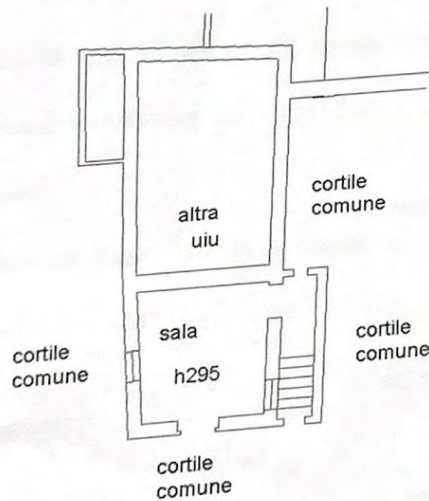

Scheda n. 1 Scala 1:200

PIANO TERRA

Catasto dei Fabbricati - Situazione al 18/03/2024 - Comune di TORREVECCHIA PIA (L.289) - Str. urbana D - Foglio 1 Particella 323 Subalterno >  
PIAZZA SANTI PIETRO E PAOLO n. 20 Piano T

**Agenzia del Territorio  
CATASTO FABBRICATI  
Ufficio Provinciale di  
Pavia**

Dichiarazione protocollo n. PV0131006 del 13/05/2008	
Planimetria di u.i.u. in Comune di Torrevecchia Pia	
Piazza Santi Pietro E Paolo civ. 20	
Identificativi Catastali: Sezione: D Foglio: 1 Particella: 7 Subalterno:	Compilata da: Perez Vincenzo Iscritto all'albo: Geometri Prov. Milano N. 9798

Scheda n. 1 Scala 1:200

**PIANO PRIMO**

**PIANO TERRA**

Canale da Fabbricat - Situazione al 18/03/2024 - Comune di TORREVECCHIA PIA (L.285) - « Sez. urbana D - Foglio 1 Particella 7 Subalterno »  
PIAZZA SANTI PIETRO E PAOLO n. 20 Piano T.1