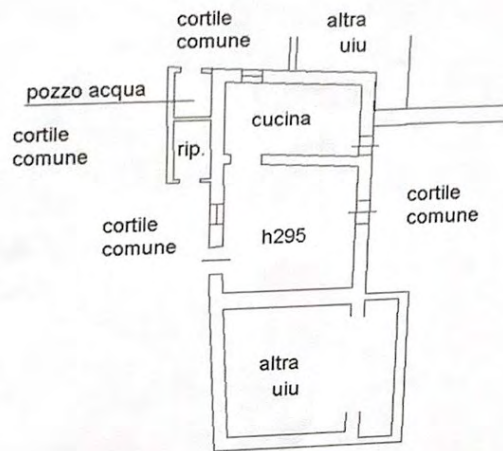

**Agenzia del Territorio  
CATASTO FABBRICATI  
Ufficio Provinciale di  
Pavia**

Dichiarazione protocollo n. PV0130363 del 13/05/2008	
Planimetria di u.i.u. in Comune di Torrevecchia Pia	
Piazza Santi Pietro E Paolo civ. 20	
Identificativi Catastali: Sezione: D Foglio: 1 Particella: 323 Subalterno:	Compilata da: Perez Vincenzo Iscritto all'albo: Geometri Prov. Milano N. 9798

Scheda n. 1 Scala 1:200

PIANO TERRA

Catasto dei Fabbricati - Situazione al 18/03/2024 - Comune di TORREVECCHIA PIA (L.289) - Str. urbana D - Foglio 1 Particella 323 Subalterno >  
PIAZZA SANTI PIETRO E PAOLO n. 20 Piano T

**Agenzia del Territorio  
CATASTO FABBRICATI  
Ufficio Provinciale di  
Pavia**

Dichiarazione protocollo n. PV0131006 del 13/05/2008	
Planimetria di u.i.u. in Comune di Torrevecchia Pia	
Piazza Santi Pietro E Paolo civ. 20	
Identificativi Catastali: Sezione: D Foglio: 1 Particella: 7 Subalterno:	Compilata da: Perez Vincenzo Iscritto all'albo: Geometri Prov. Milano N. 9798

Scheda n. 1 Scala 1:200

**PIANO PRIMO**

**PIANO TERRA**

Canale da Fabbricat - Situazione al 18/03/2024 - Comune di TORREVECCHIA PIA (L.285) - « Sez. urbana D - Foglio 1 Particella 7 Subalterno »  
PIAZZA SANTI PIETRO E PAOLO n. 20 Piano T.1