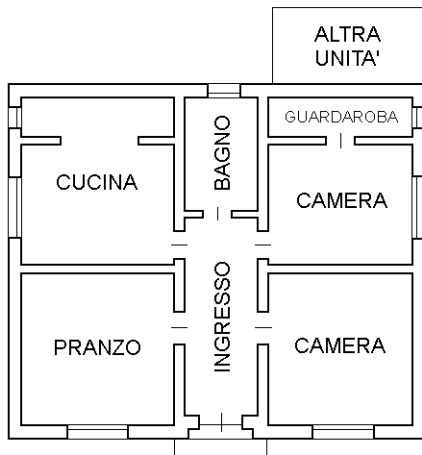

Identificativi Catastali:

Sezione: A

Foglio: 11

Particella: 514

Subalterno: 7

Compilata da:

Zuin Stefano

Iscritto all'albo:

Geometri

Prov. Padova

N. 3507

Scheda n. 1

Scala 1:200

PIANO TERRA

H = 3.00

Nord