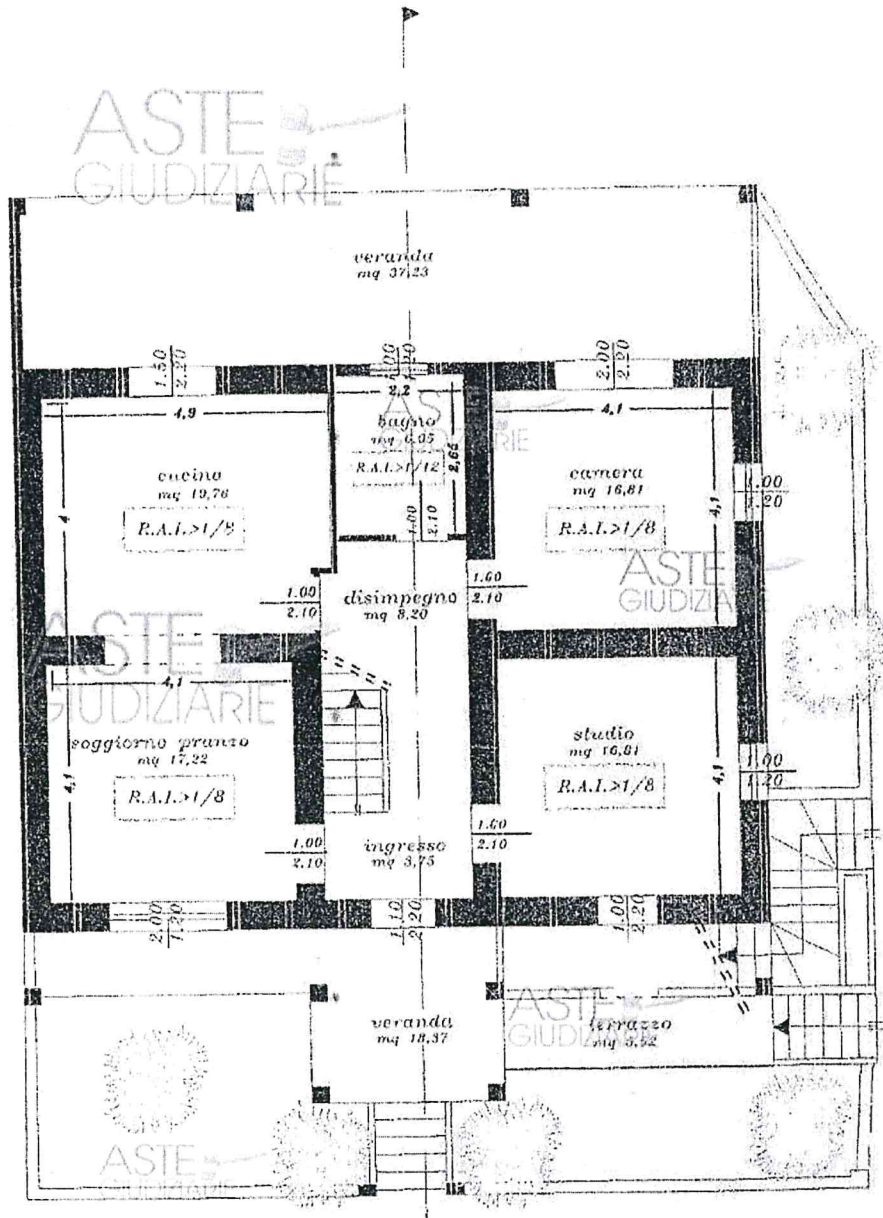

GIUDIZIARIE

www.astegiudiziarie.it
PIANTA PIANO TERRA

Publicazione ufficiale ad esclusivo uso personale - è vietata ogni
ripubblicazione o riproduzione a scopo commerciale - Aut. Min. Giustizia PDG 21/07/09

Comuna di San Teodoro Protocollo n. NU0118002: 24/05/2010
 Sezione: Foglio: 27 Particella: 8 Tipo Mappale n. 50345 del 10/05/2005
 Dimostrazione grafica dei subalterni Scala 1 : 500

CATASTO DEI FABBRICATI - COMUNA DI SAN TEODORO - FOGGIO 27 - SEZIONE 10 - PARTICELLA 8 - MAPP. 9 - SUBALTERNI

ULTIMA PLANIMETRIA IN ATTO