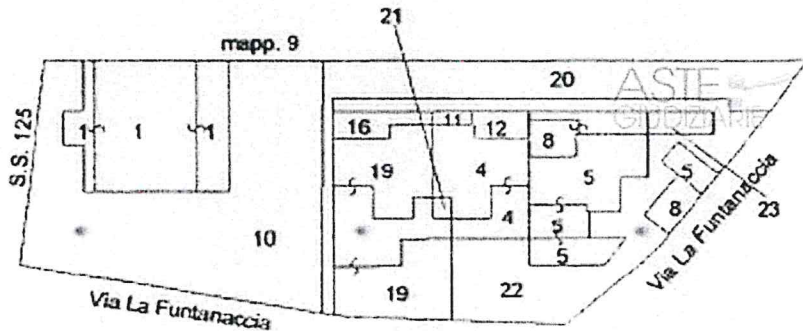

Comuna di San Teodoro Protocollo n. NU0118002: 24/05/2010
 Sezione: Foglio: 27 Particella: 8 Tipo Mappale n. 50345 del 10/05/2005
 Dimostrazione grafica dei subalterni Scala 1 : 500

CATASTO DEI FABBRICATI - COMUNA DI SAN TEODORO - FOGGIO 27 - SEZIONE 10 - PARTICELLA 8 - MAPP. 9 - SUBALTERNI

ULTIMA PLANIMETRIA IN ATTO