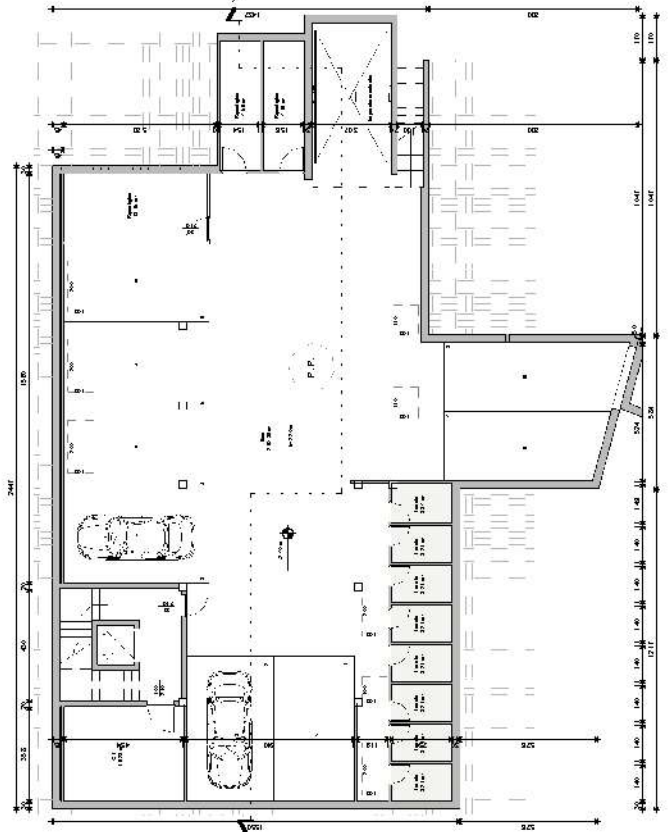

PIANO TERRA

PIANO PRIMO

PIANO SECONDO

PIANO INTERRATO

<b>2</b>	
Comune di GIUSSANO - Viale Monza	Foglio n. 6 D.G. 1/100 Intervento di completamento e modifiche al fabbricato di cui alla D.I.A. 408/2009, realizzati nell'ambito del pre-progetto di recupero convenzionato denominato
Pianta	PIANTE ASSENTITE
Data	1/100
Scala	1/100
Data stampa	1/100
Data consegna	1/100
Firma	1/100
Nome e Cognome	1/100
Indirizzo	1/100
Città	1/100
Provincia	1/100
Regione	1/100
Stato	1/100