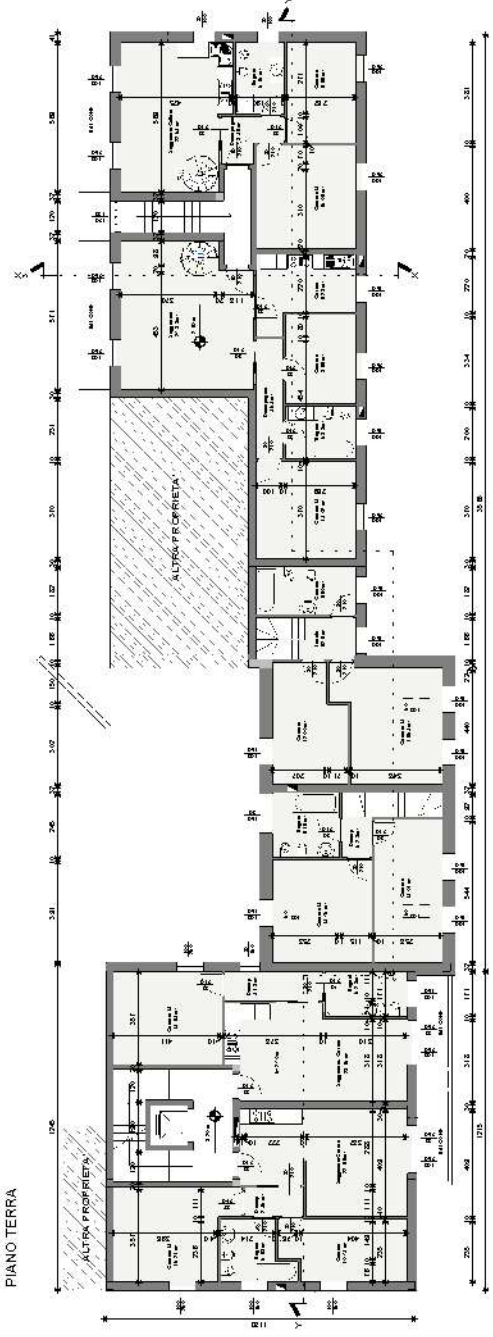

PIANO TERRA

PIANO PRIMO

PIANO SECONDO

PIANO INTERRATO

<b>2</b>	
Comune di GIUSSANO - Viale Monza	Foglio n. 6 D.G. 1/100 Intervento di completamento e modifiche al fabbricato di cui alla D.I.A. 408/2009, realizzati nell'ambito del pre-progetto di recupero convenzionato denominato
Pianta	PIANTE ASSENTITE
Data	1/100
Scala	1/100
Data stampa	1/100
Data consegna	1/100
Firma	1/100
Nome e Cognome	1/100
Indirizzo	1/100
Città	1/100
Provincia	1/100
Regione	1/100
Stato	1/100