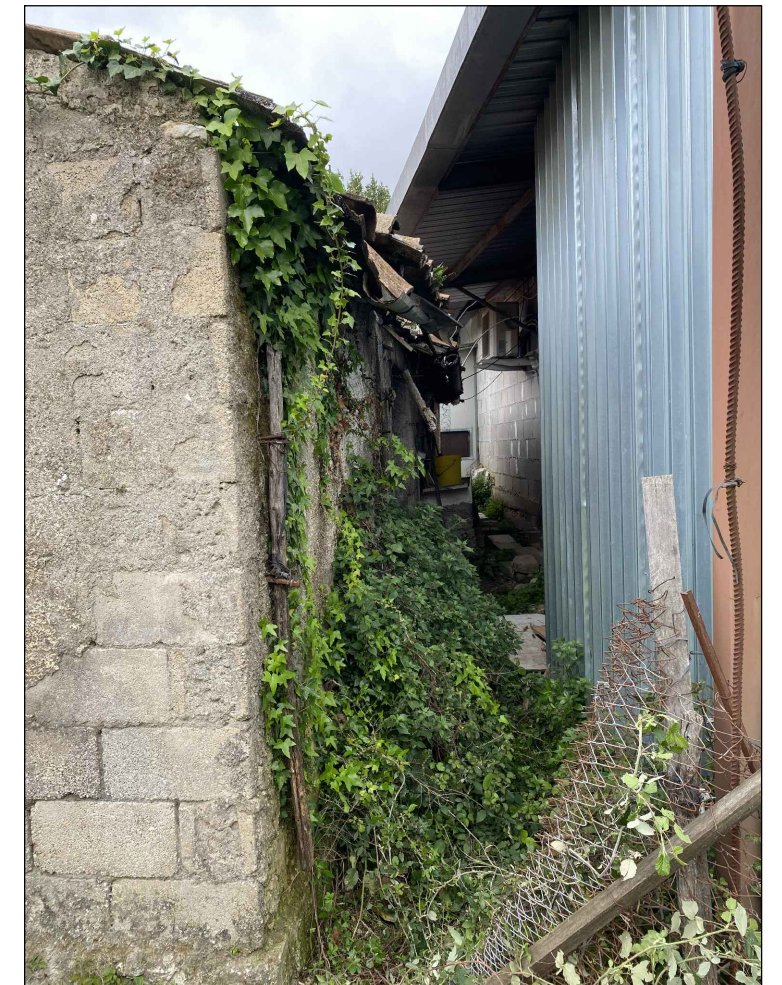

ALLEGATO 3 Fotografie - Esterno

Foto 1 - Stralcio Google Maps [Coordinate maps: 41.54091 13.18074](#)

Foto 1

Foto 2

Foto 3

Foto 4

Firmate Da: MURARO CRISTIAN Emesso Da: INFOCAMERE QUALIFIED ELECTRONIC SIGNATURE CA Serial#: 13824f