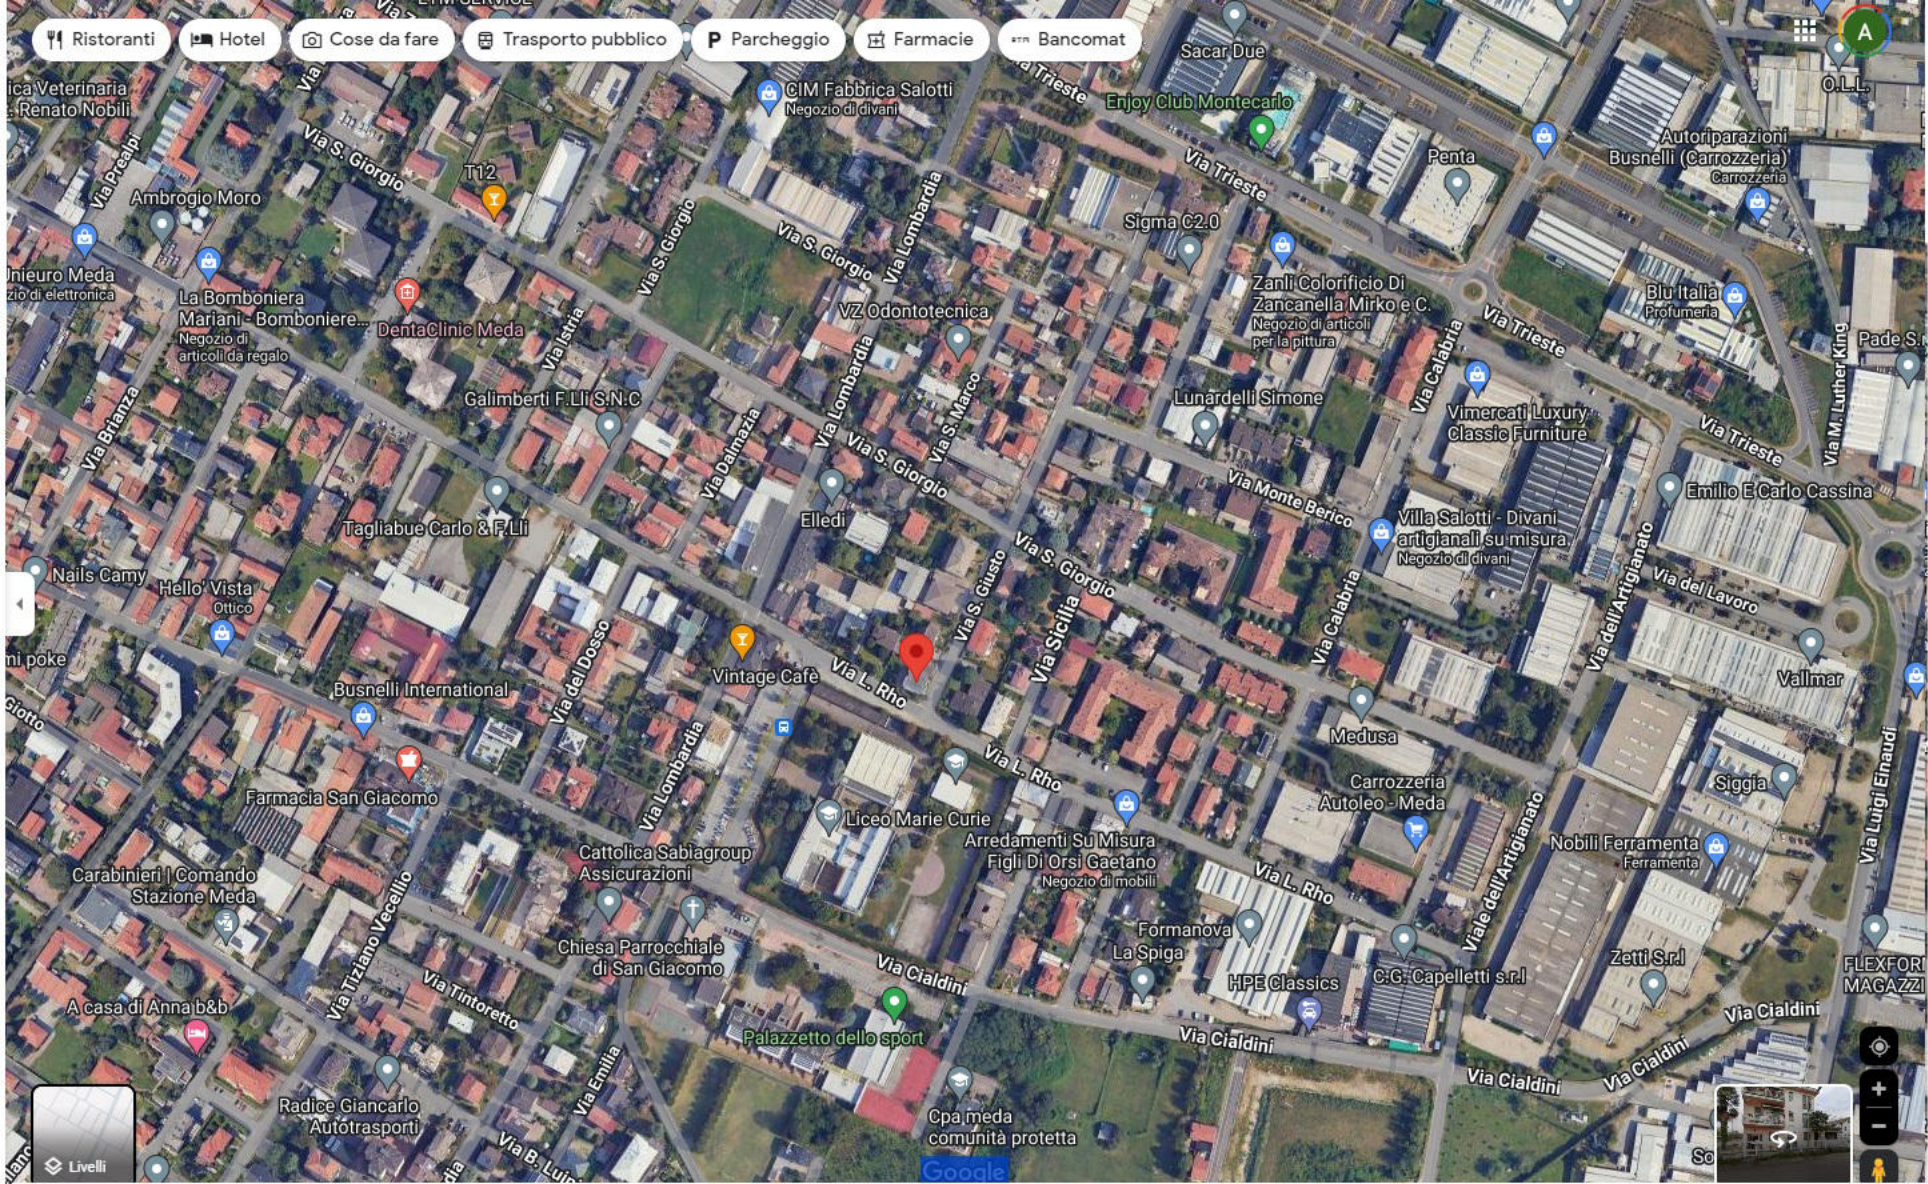

CIM Fabbrica Salotti
Negozio di divani

Enjoy Club Montecarlo

Autoriparazioni
Busnelli (Carrozzeria)
Carrozzeria

Ambrogio Moro

T12

Via Trieste

Penta

Meda
ziò di elettronica

La Bomboniera
Mariani - Bomboniere...
Negozio di
articoli da regalo

DentaClinic Meda

VZ Odontotecnica

Sigma C2.0

Zanli Colorificio Di
Zancanella Mirko e C.
Negozio di articoli
per la pittura

Blu Italia
Profumeria

Galimberti F.Li S.N.C

Lunardelli Simone

Vimercati Luxury
Classic Furniture

Tagliabue Carlo & F.Li

Elledi

Villa Salotti - Divani
artigianali su misura
Negozio di divani

Emilio E. Carlo Cassina

Nails Camy

Hello' Vista
Optico

Busnelli International

Vintage Cafe

Via S. Giorgio

Via Calabria

Via del Lavoro

ni poke

Farmacia San Giacomo

Cattolica Sabiagroup
Assicurazioni

Liceo Marie Curie

Arredamenti Su Misura
Figli Di Orsi Gaetano
Negozio di mobili

Carrozzeria
Autoleo - Meda

Vallmar

Glotto

Carabinieri | Comando
Stazione Meda

Via Tiziano Vecellio

Chiesa Parrocchiale
di San Giacomo

Via Cialdini

Formanova
La Spiga

Via L. Rho

Viale dell'Artigianato

Siggia

A casa di Anna b&b

Radice Giancarlo
Autotrasporti

Via Emilia

Palazzetto dello sport

Cpa meda
comunità protetta

HPE Classics

C.G. Capelletti s.r.l.

Zetti S.r.l.

Via Cialdini

FLEXFOR
MAGAZZI