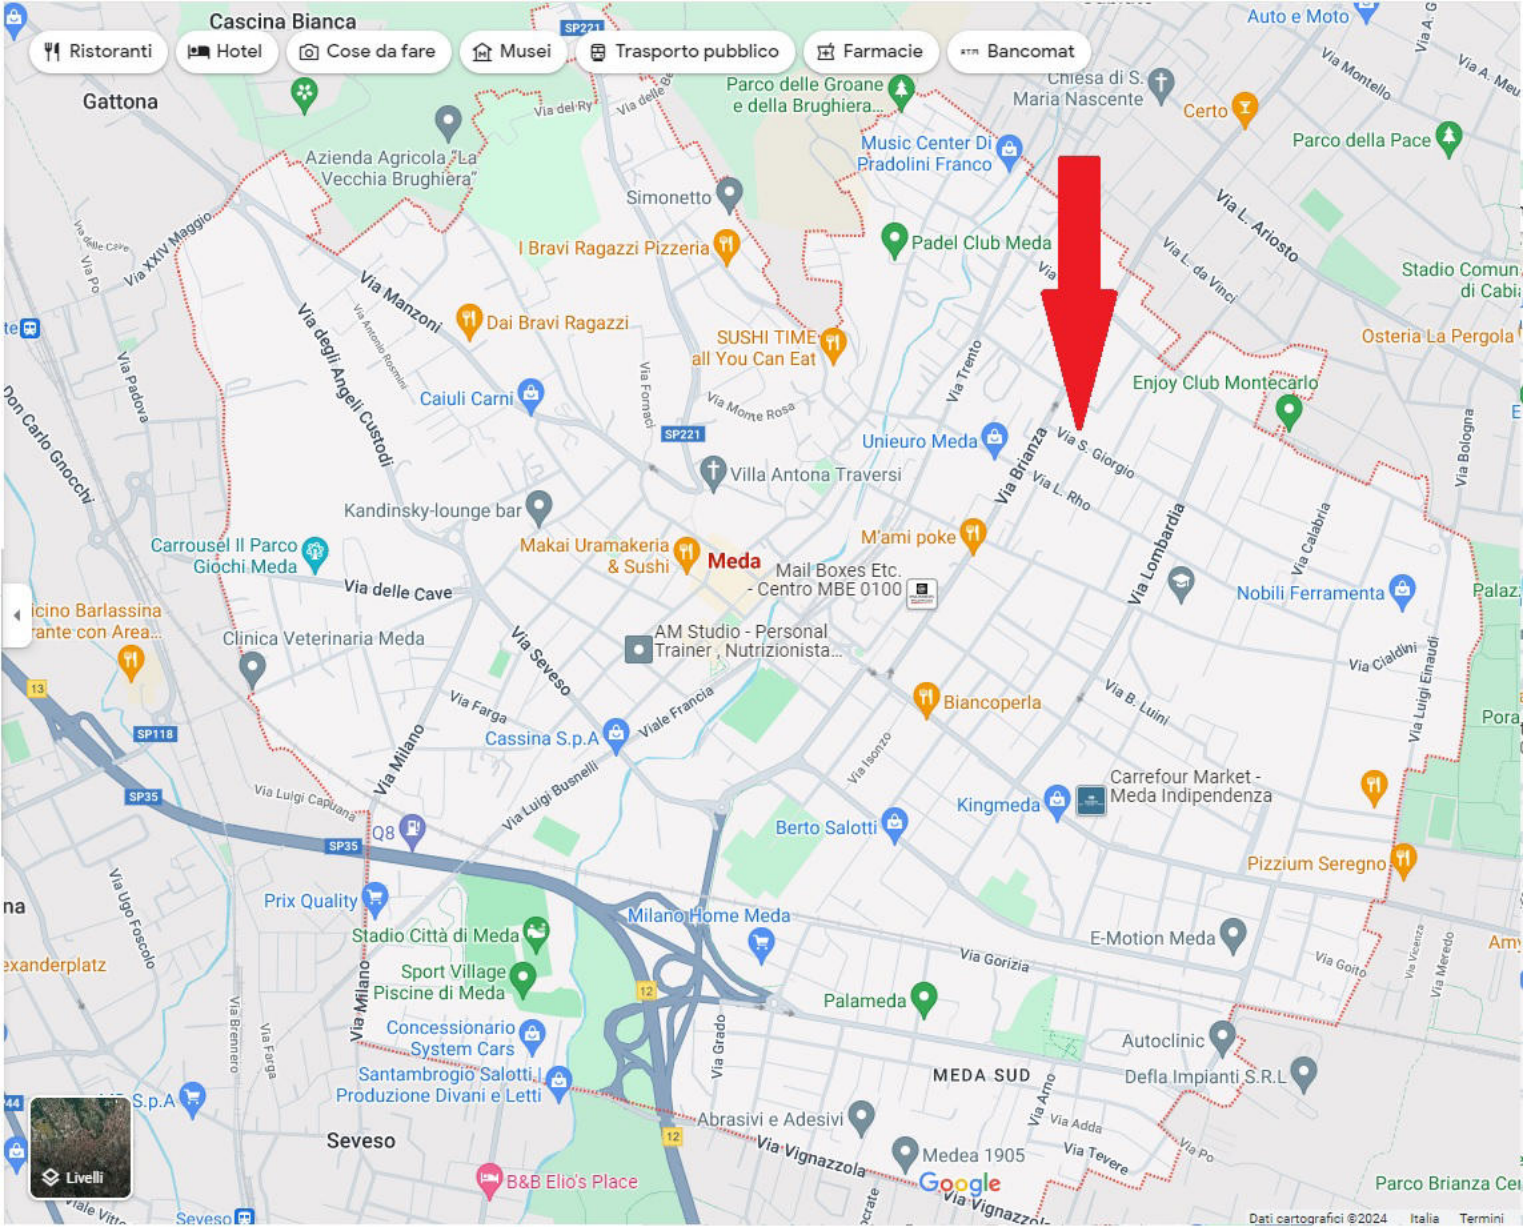

Chiesa Parrocchiale
di San Giacomo

Via Cialdini

Formanova
La Spiga

Via L. Rho

Viale dell'Artigianato

Siggia

A casa di Anna b&b

Radice Giancarlo
Autotrasporti

Via S. Giusto, 1

← 128 Via L. Rho
Meda, Lombardia
Google Street View
mag 2023 Vedi altre date

Cascina Bianca

Ristoranti

Hotel

Cose da fare

Musei

Trasporto pubblico