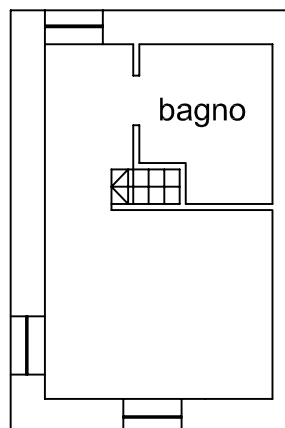

Planimetria dell'immobile in Via alla Chiesa 17, Castiglione Chiavarese (GE)

Cantina

P.T. h 2.37 m

P.1 h 2.30 m

P.2 h 2.30-2.70 m

Scala grafica  1 metro