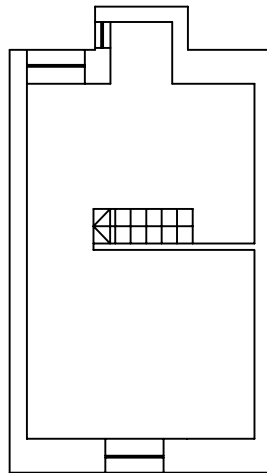

Planimetria dell'immobile in Via alla Chiesa 17, Castiglione Chiavarese (GE)

Cantina

P.T. h 2.37 m

P.1 h 2.30 m

P.2 h 2.30-2.70 m

Scala grafica  1 metro