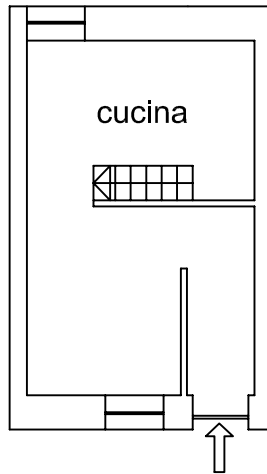

Planimetria dell'immobile in Via alla Chiesa 17, Castiglione Chiavarese (GE)

Cantina

P.T. h 2.37 m

P.1 h 2.30 m

P.2 h 2.30-2.70 m

Scala grafica  1 metro