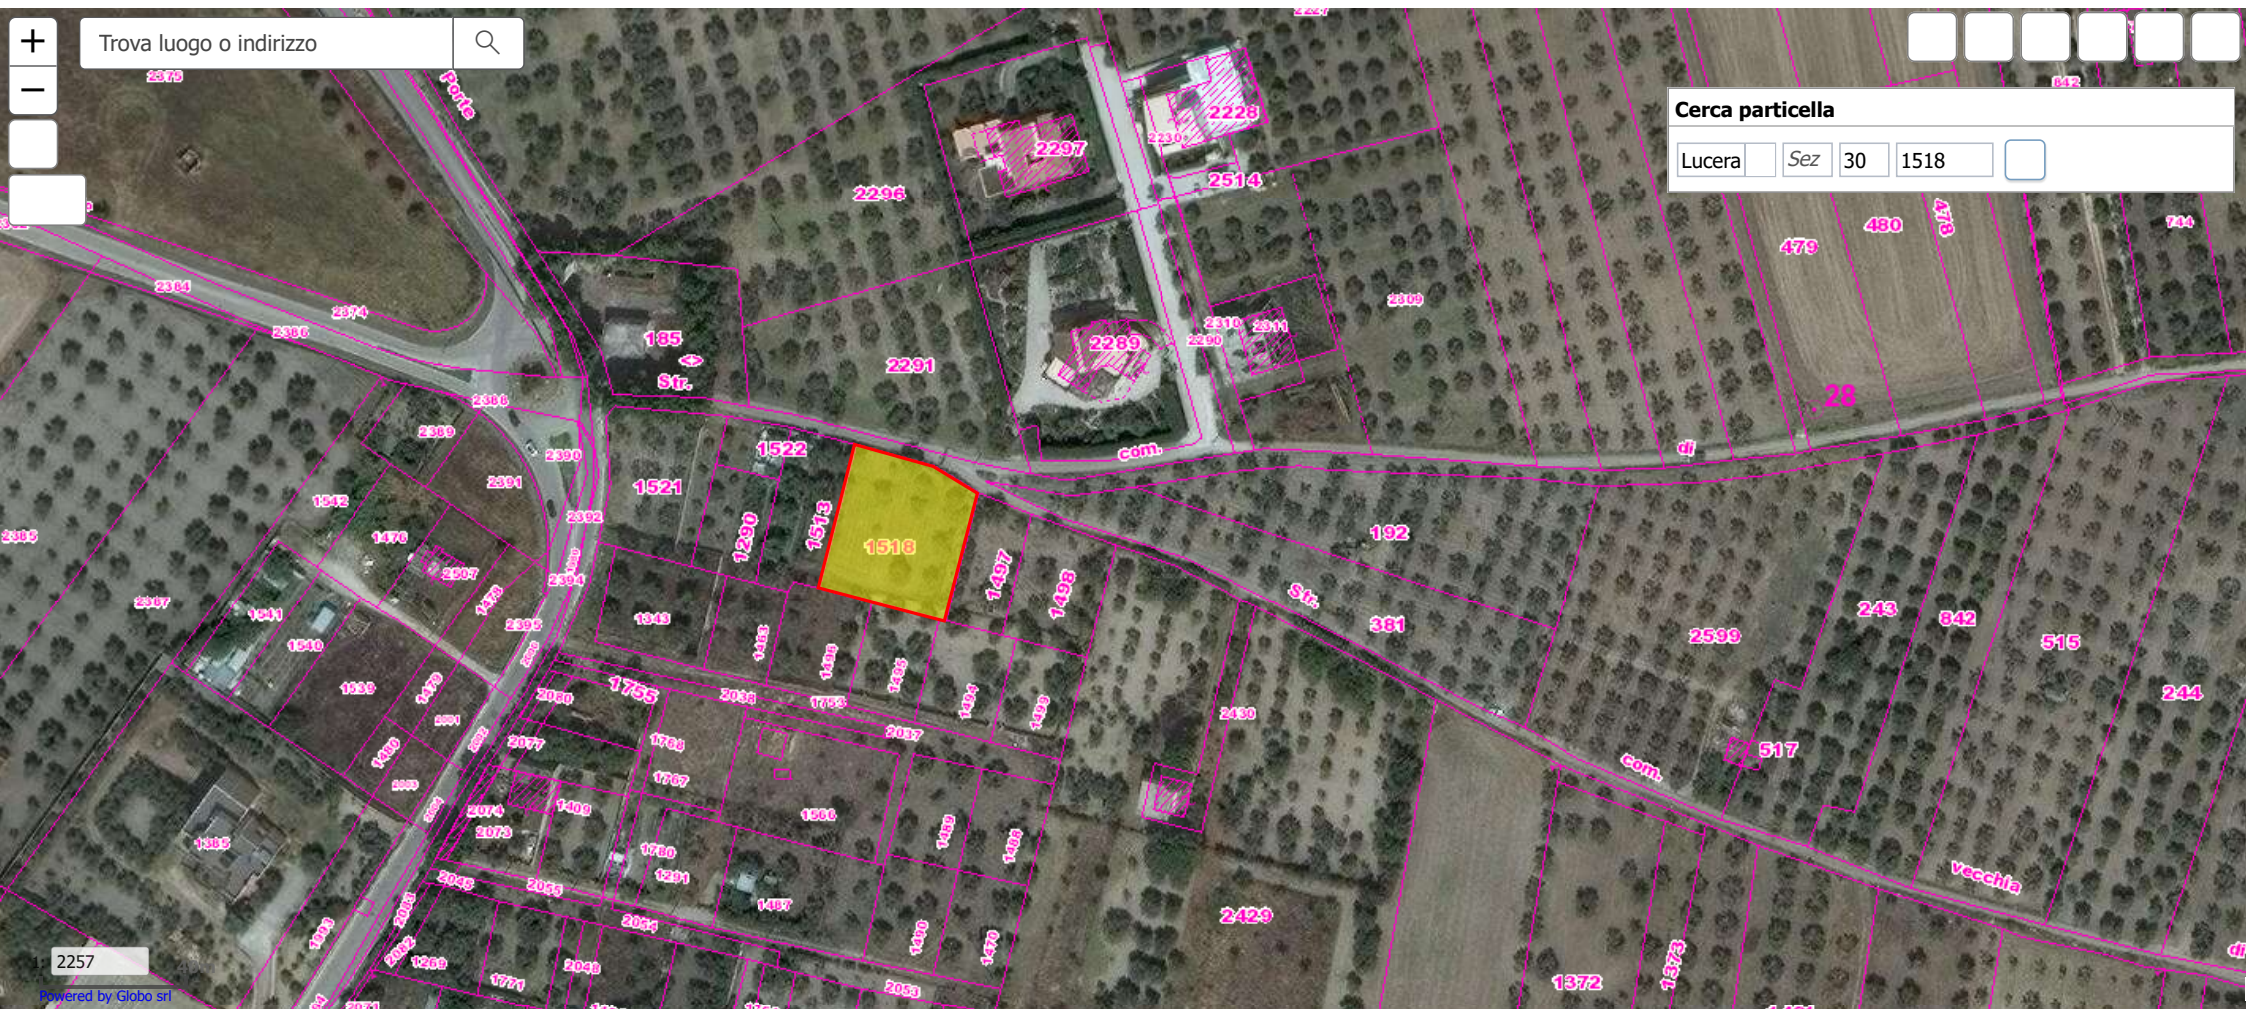

Risultati dell'interrogazione

[E716/ - 30/1518](#)

Temi e mappe

Cerca particella

Lucera Sez 1518

Particella Terreni

Risultati dell'interrogazione

[E716/ - 30/1518](#)

Temi e mappe

Cerca particella

Lucera 30

Particella Terreni

1: 4514 100m
Powered by Globo srl

+

Trova luogo o indirizzo

−

🔍

Cerca particella

Lucera	Sez	30	1518	<input type="text"/>
--------	-----	----	------	----------------------

Cerca particella

Lucera Sez 30 1518

Powered by Globe.gl

Esri, HERE,

+
-
Trova luogo o indirizzo

Cerca particella

Lucera	Sez	30	1518	<input type="text"/>
--------	-----	----	------	----------------------

1: 1128 20m

Powered by Globo-ol

Esri, HERE,

+
-
Trova luogo o indirizzo

Cerca particella

Lucera	Sez	30	1518	<input type="text"/>
--------	-----	----	------	----------------------