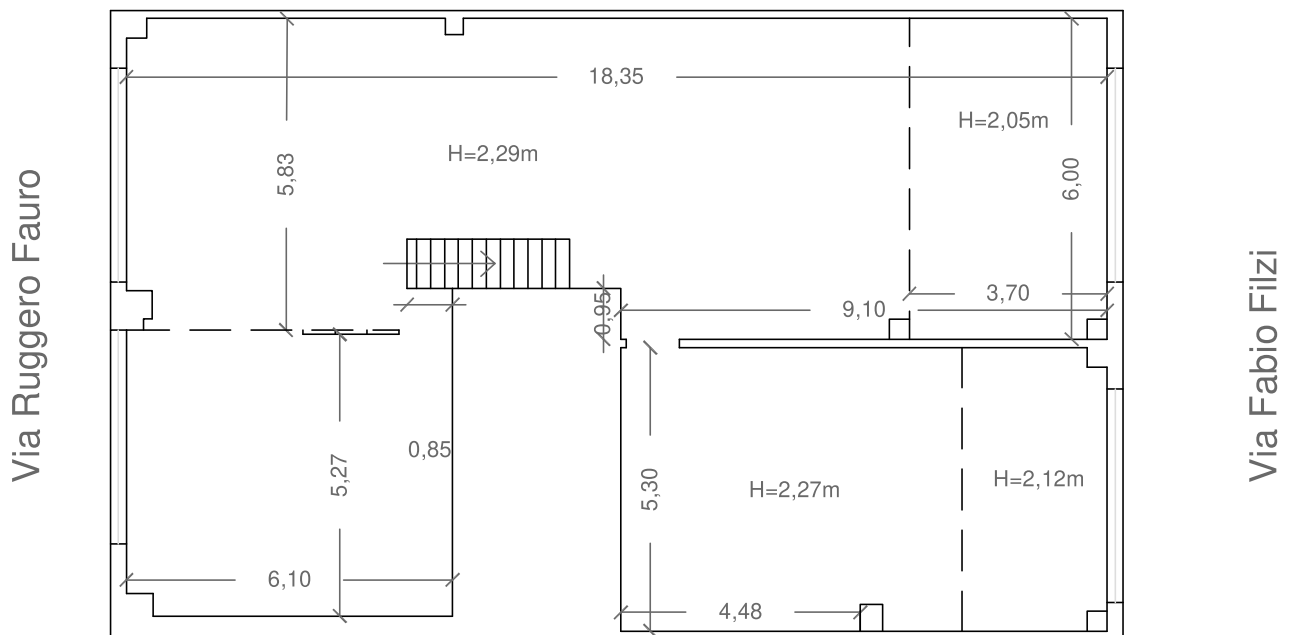

PIANO TERRA Sup Lorda (mq) 200 + 18 (servizi)

SOPPALCO Sup Lorda=202 mq

Scala 1:100