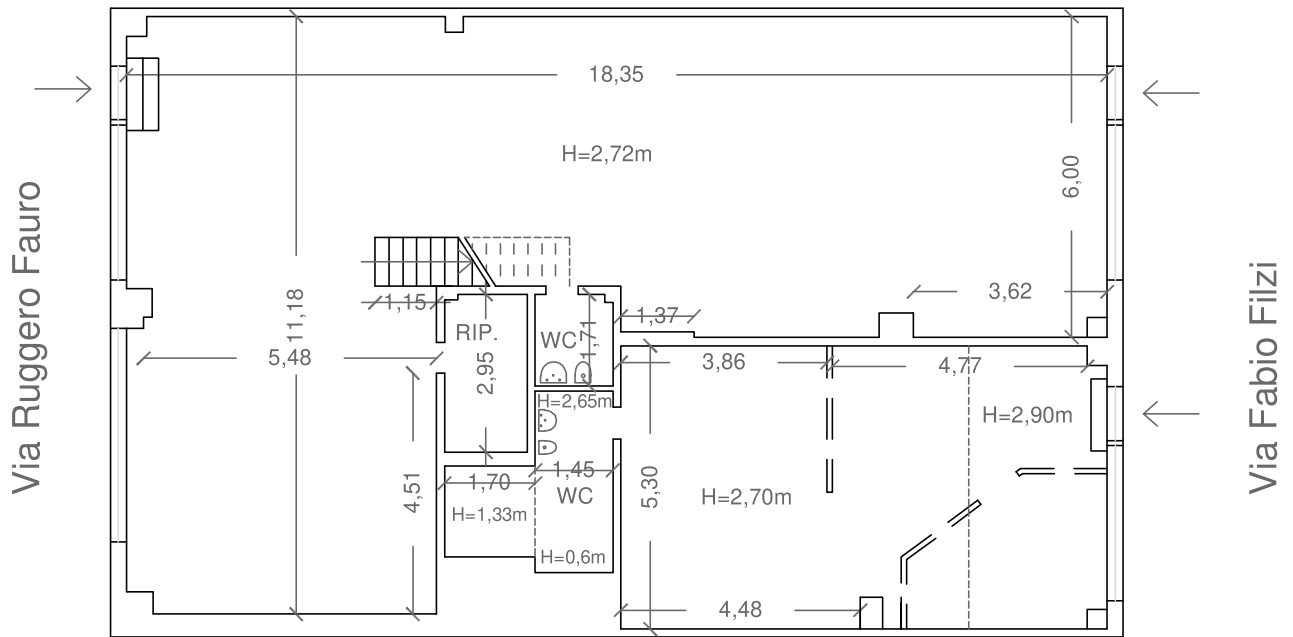

PIANO TERRA Sup Lorda (mq) 200 + 18 (servizi)

SOPPALCO Sup Lorda=202 mq

Scala 1:100