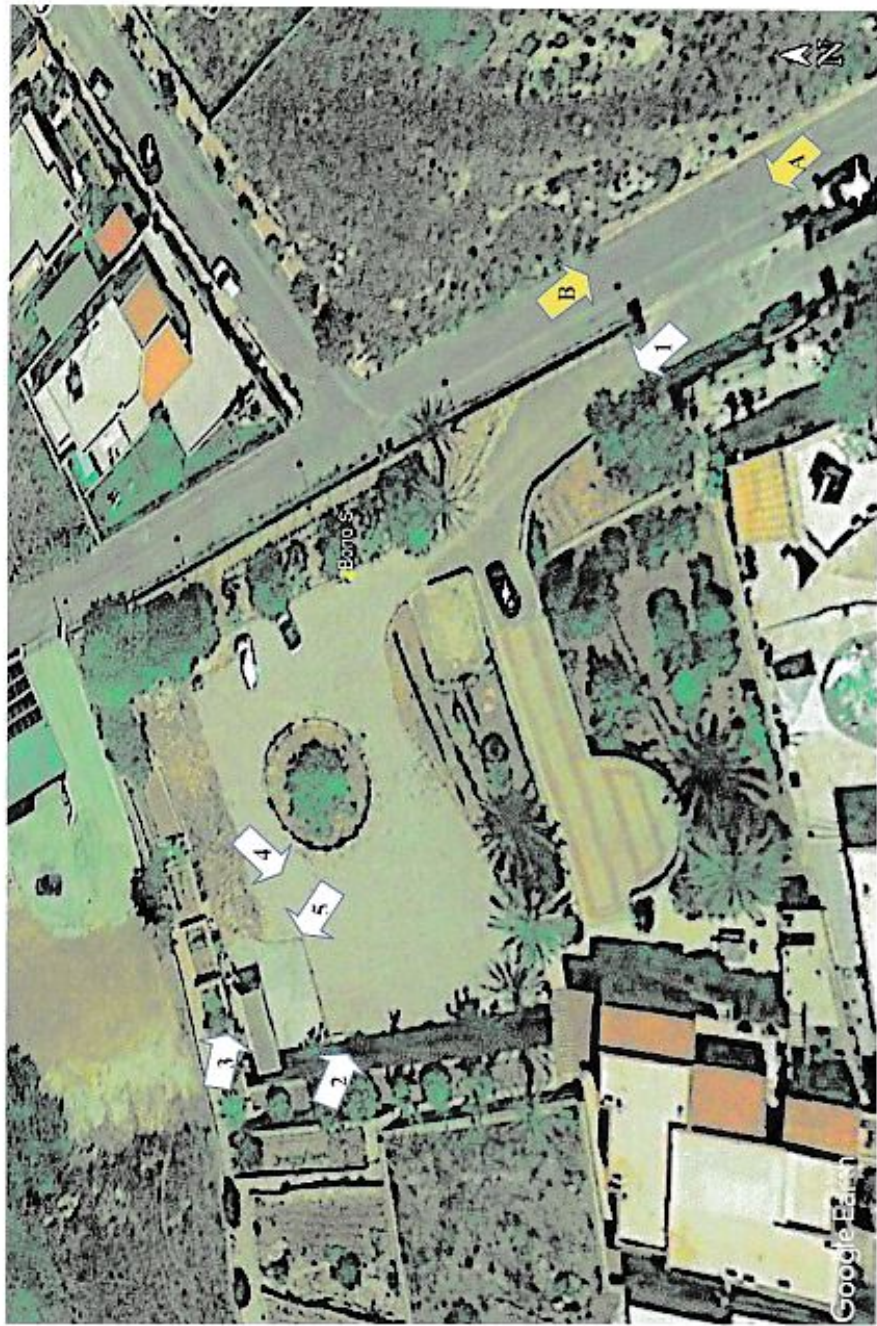

Percorso stradale per raggiungere l'immobile ubicato in c.da Madonna a Lampedusa

**CONTESTO URBANISTICO nelle vicinanze dell'area [REDACTED]
ubicata in c.da Madonna a Lampedusa**

foto "A"

foto "B"

Contesto urbanistico nelle vicinanze l'Area [black box] ubicata in c.da Madonna a Lampedusa

CORPO A LOTTO DI TERRENO

foto n. 1

foto n. 2

foto n. 3

foto n. 4

**Struttura realizzata Abusivamente
non conforme ai Parametri
Urbanistici da DEMOLIRE**

foto n. 5

**Realizzato Abusivamente da
DEMOLIRE**

“A” -Container foto n. 6