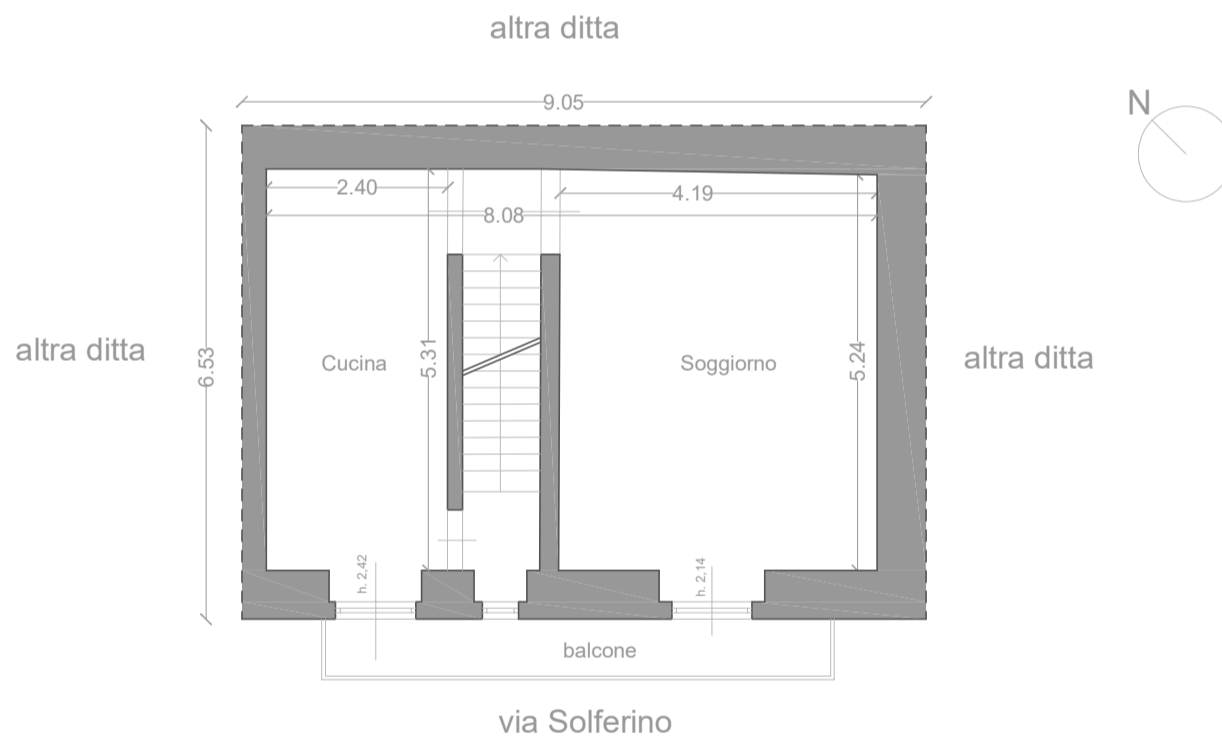

Fabbricato sito in via Solferino n. 59-61-63,  
Grammichele (Ct), censito al catasto al Fg. 31 p.la 1153

Pianta piano terra stato di fatto scala 1:100

Pianta piano primo stato di fatto scala 1:100

Pianta piano secondo stato di fatto scala 1:100