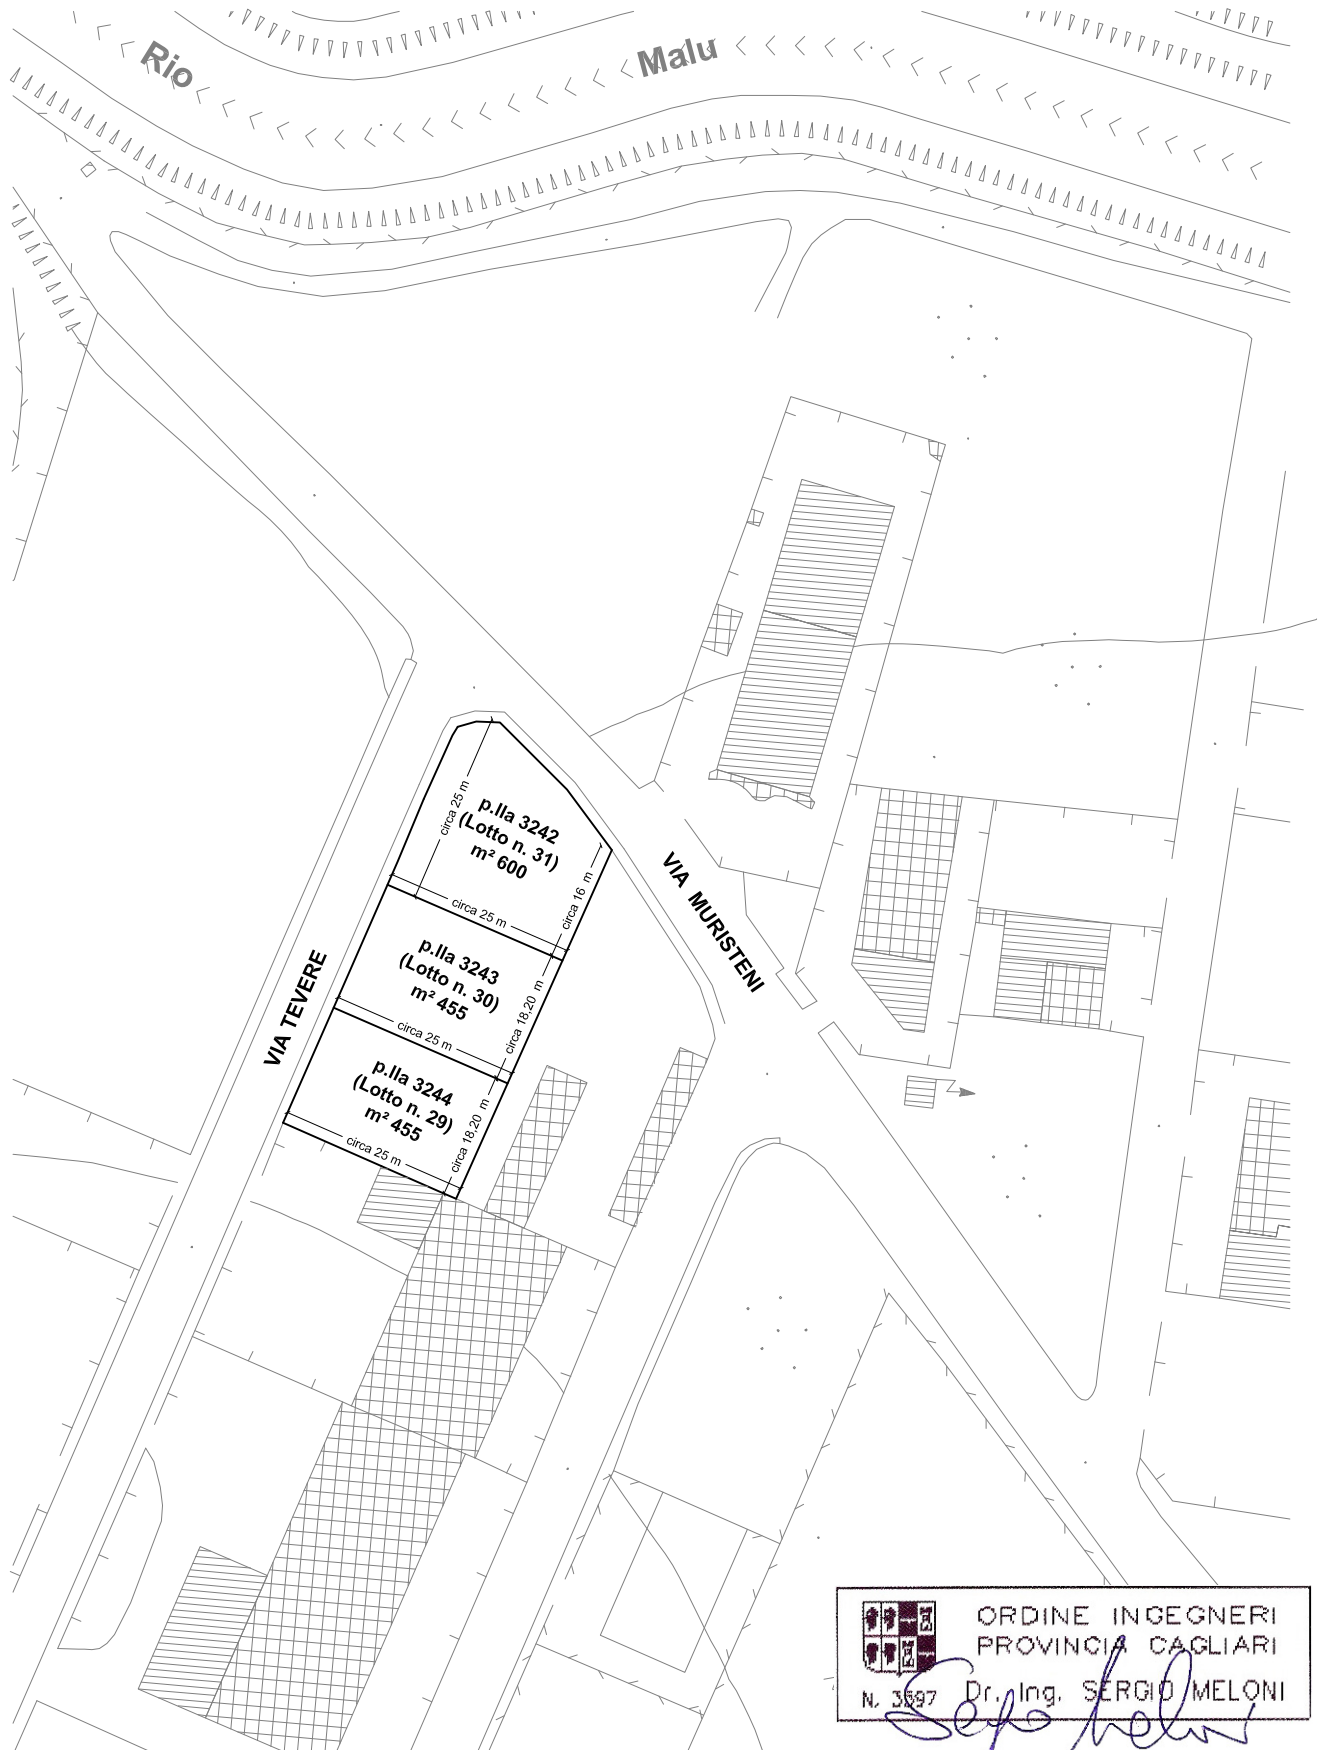

Fallimento n° 130/2015 - Mercati Immobiliari s.r.l. (già "Il Conte s.r.l.")

IMMOBILI: Comune di Villasor, loc. Santu Miali, N.C.T. Foglio 51 p.lle 3242, 3243 e 3244

PLANIMETRIA GENERALE - sc. 1 : 1.000

**ORDINE INGEGNERI
PROVINCIA CAGLIARI**
N. 3597 Dr. Ing. **SERGIO MELONI**
Sergio Meloni