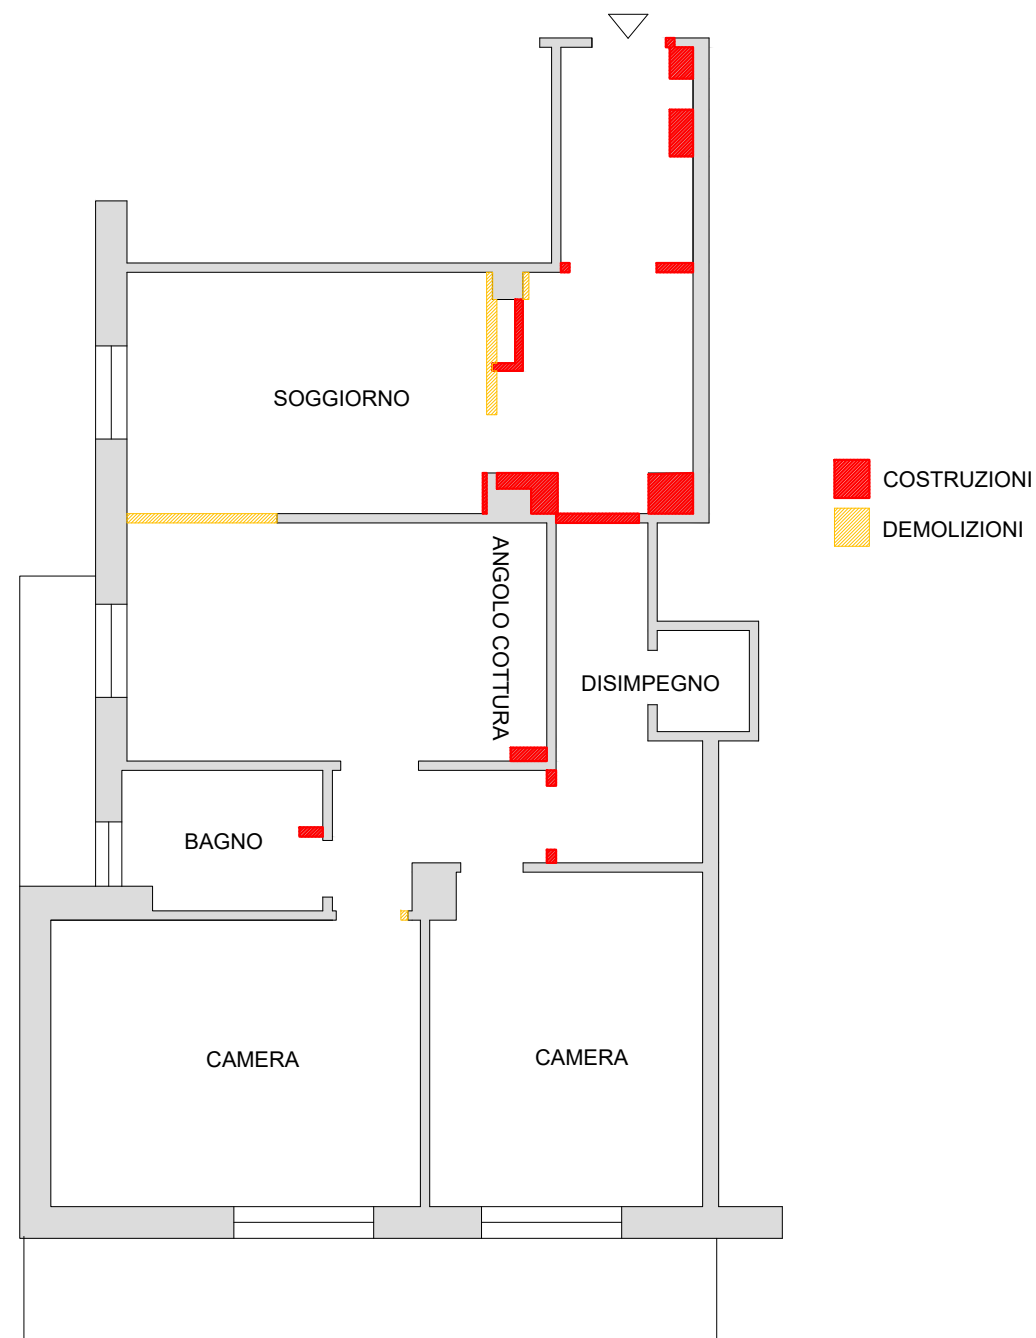

Firmato Da: MALASPINA ANDREA Emesso Da: ARUBAPEC S.P.A. NG CA 3 Serial#: 60c9cbcb77693az26b0e428fa022469c2

Firmato Da: MALASPINA ANDREA Emesso Da: ARUBAPEC S.P.A. NG CA 3 Serial#: 60c9cbcb77693az26b0e428fa022469c2

Firmato Da: MALASPINA ANDREA Emesso Da: ARUBAPEC S.P.A. NG CA 3 Serial#: 60c9cbcb77693az26b0e428fa022469c2