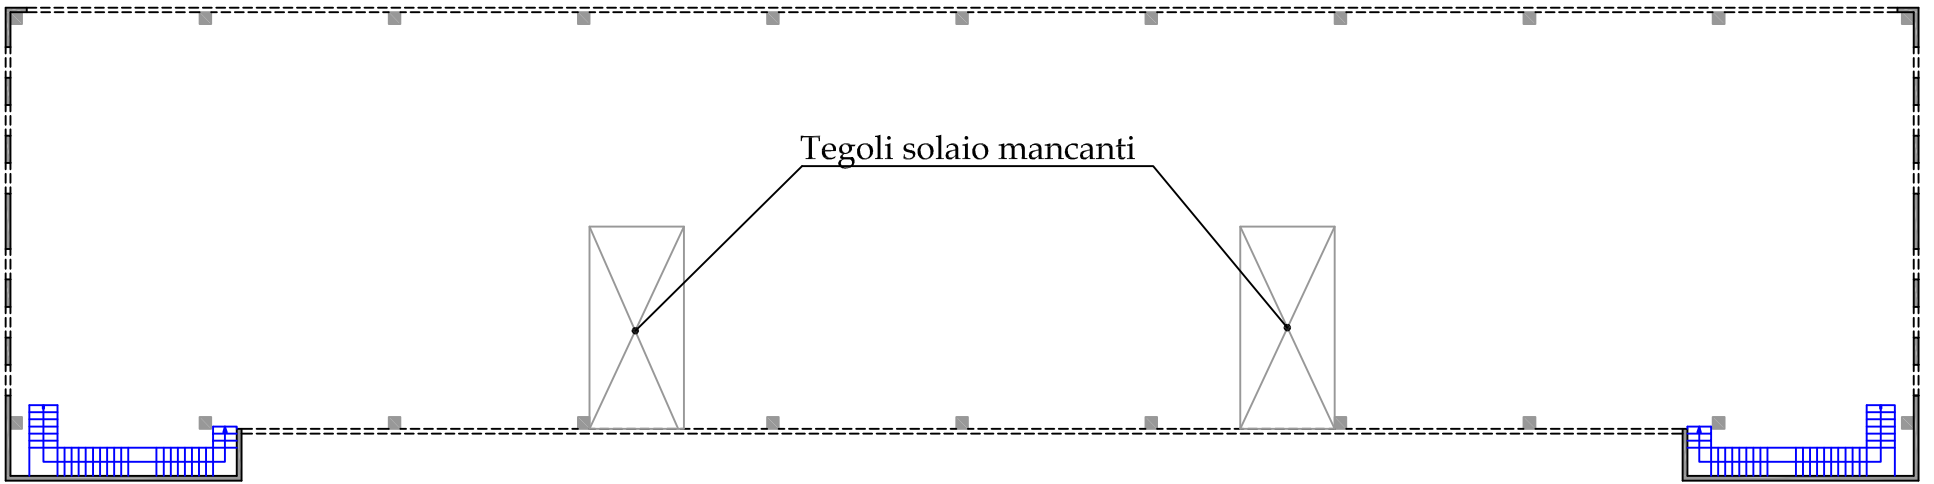

Piano Terra Scala 1:200

Piano Primo Scala 1:200

Tegoli solaio mancanti

Piano Terra Scala 1:200

Piano Primo Scala 1:200

N=-15200

E=-43900

1 Particella: 199

13-Giu-2018 16:17:8
Prot. n. T264359/2018

Scala originale: 1:2000
Dimensione cornice: 776.000 x 552.000 metri

Comune: SANTA GIUSTA
Foglio: 11