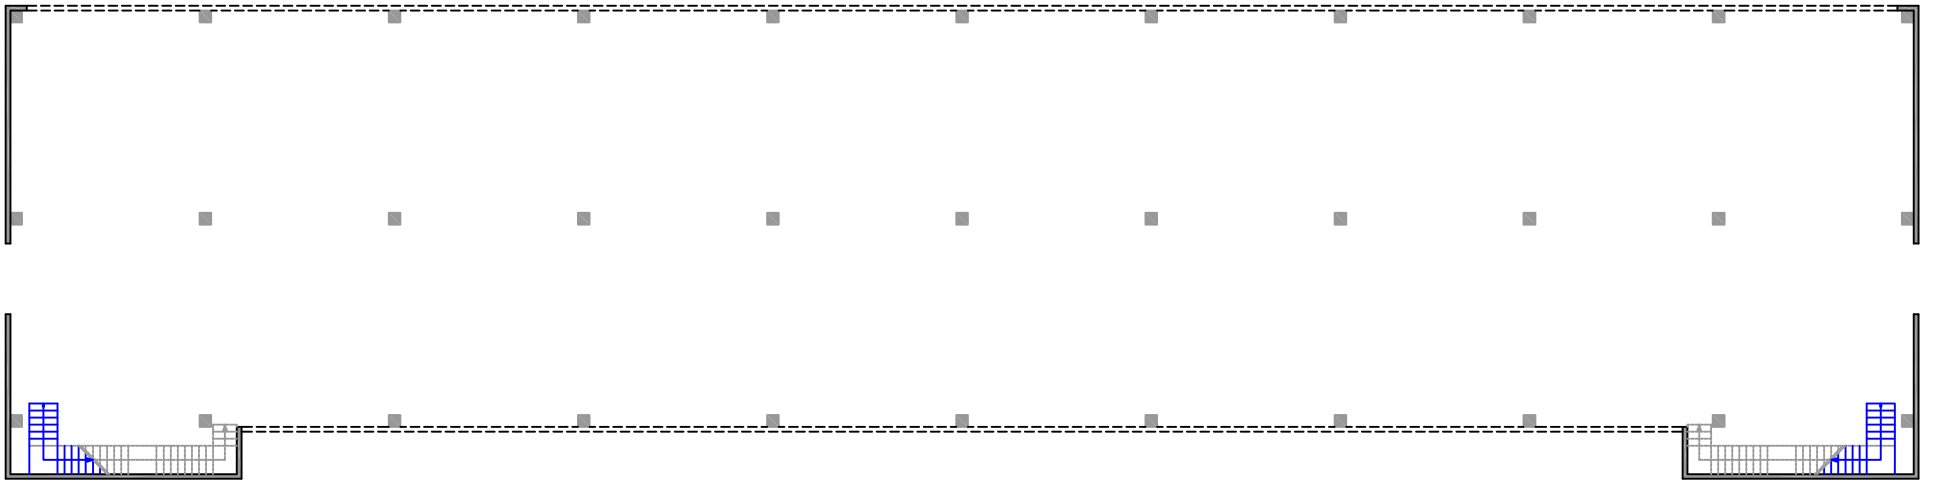

Piano Terra Scala 1:200

Piano Primo Scala 1:200

Tegoli solaio mancanti

Piano Terra Scala 1:200

Piano Primo Scala 1:200

N=-15200

E=-43900

1 Particella: 199

13-Giu-2018 16:17:8
Prot. n. T264359/2018

Scala originale: 1:2000
Dimensione cornice: 776.000 x 552.000 metri

Comune: SANTA GIUSTA
Foglio: 11