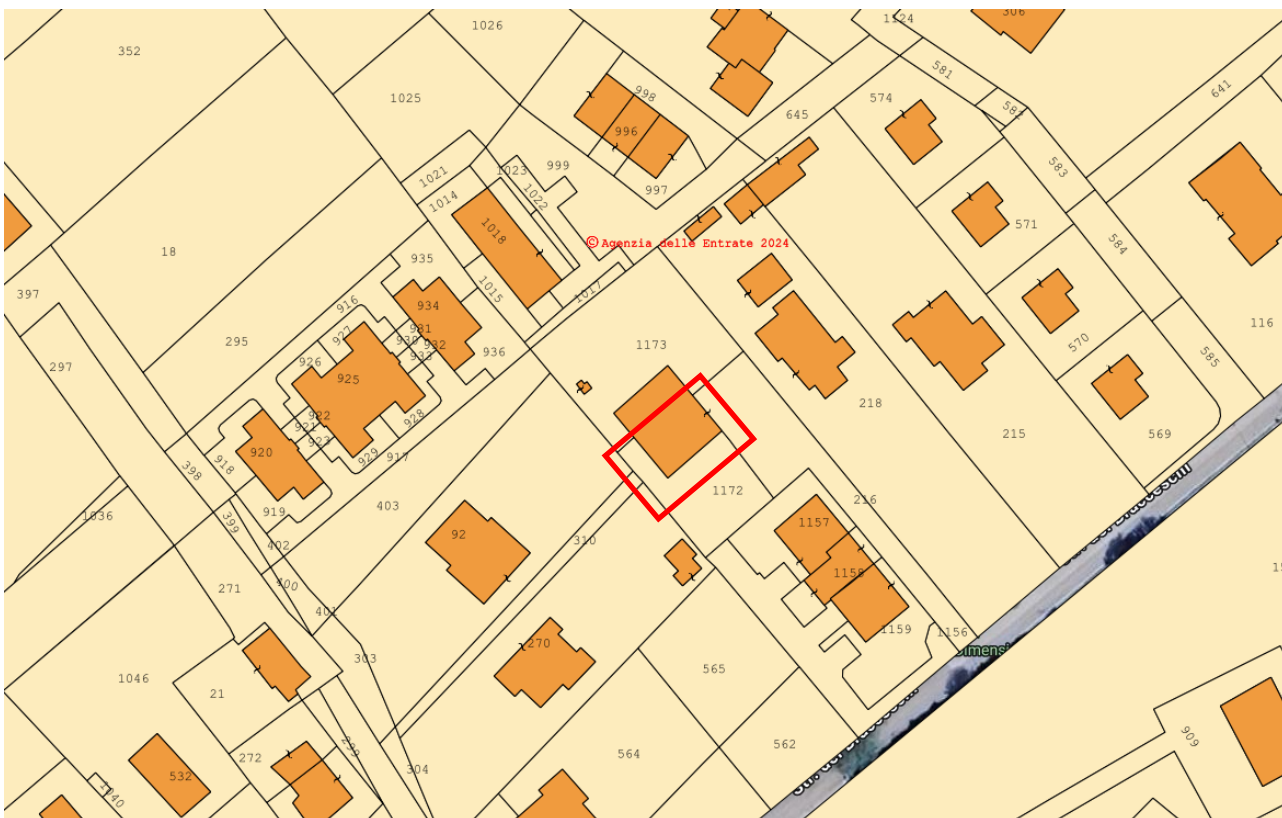

43°11'05.6"N 12°26'42.6"E
06134 Casa del Diavolo PG

FOGLIO 126 PART.LLA 216 SUB. 17

DOCUMENTAZIONE FOTOGRAFICA