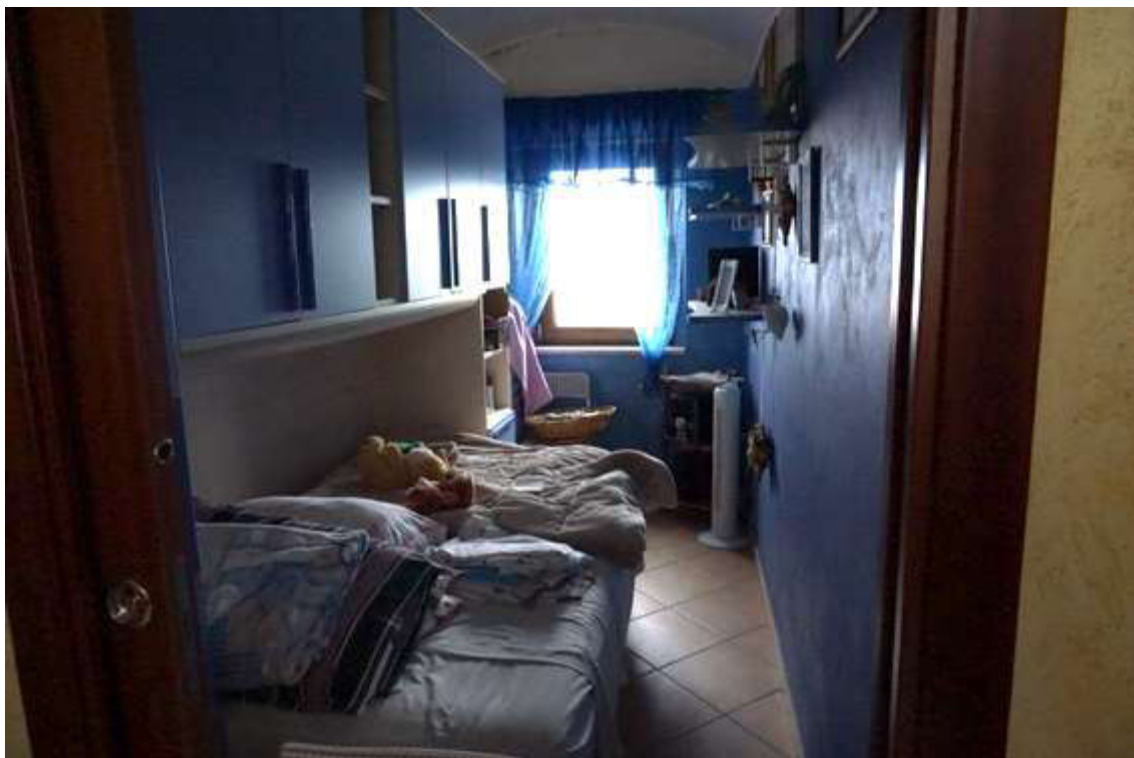

**Lotto 001 –Abitazione di tipo popolare (A/4) su via S. Pietro civ. n.16, Greci (AV),
in catasto Fg.18 part 650 sub.2 e locale adibito a deposito part. 650 sub 1**

Fig.1 – Vista dell’Immobile su ortofoto con individuazione degli assi viari (fonte Google Maps)

Fig.2 – Vista facciata dell’Immobile da via S. Pietro

Fig.3 – Vista facciata dell’Immobile da via S. Pietro

Fig.4 – Vista vano cucina

Fig.5 – Vano adibito a camera da letto

Fig.6 – Bagno

Fig.7 – Vano adibito a camera da letto matrimoniale

Fig.8 – Vano adibito a camera da letto matrimoniale

Fig.9-10 – Vano scale e vano deposito piano inferiore

Fig11-12 – Passaggi deposito piano inferiore

Fig.13 – Ambienti vano deposito

Fig.14 – Ambienti vano deposito