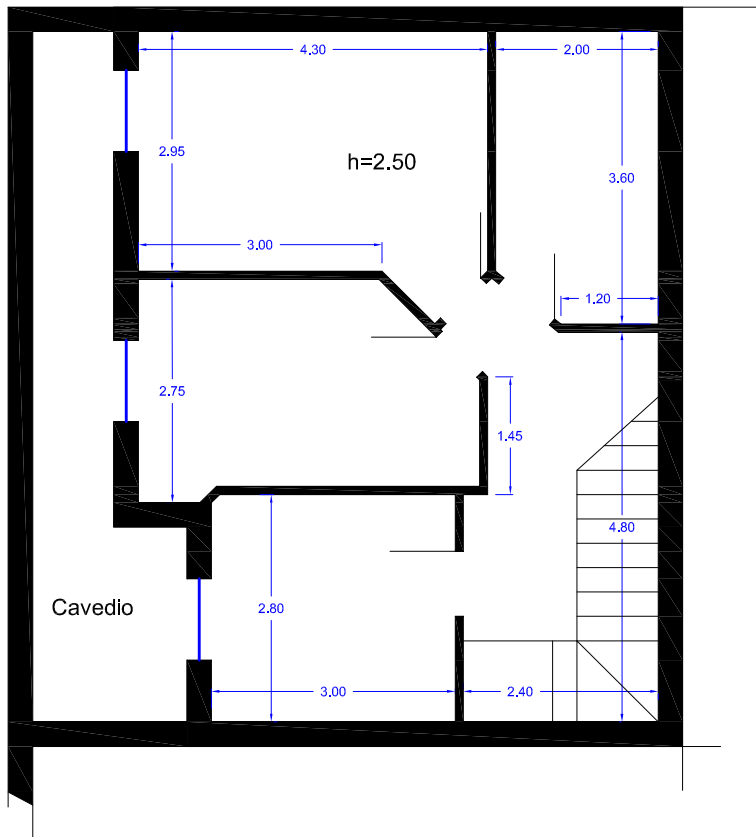

RILIEVO VIA SINDACO CONTU n° 12 TORTOLI

Piano interrato

Piano terra