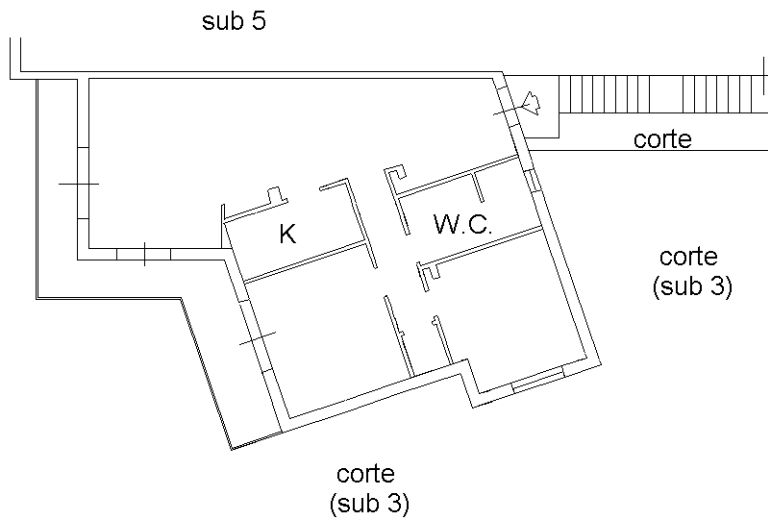

civ. 18

Identificativi Catastali:

Sezione:

Foglio: 55

Particella: 167

Subalterno: 4

Compilata da:

Attore Marco

Iscritto all'albo:

Geometri

Prov. Napoli

N. 5412

Scheda n. 1

Scala 1:200

PIANO PRIMO

H=3,00mt

Ultima planimetria in atti