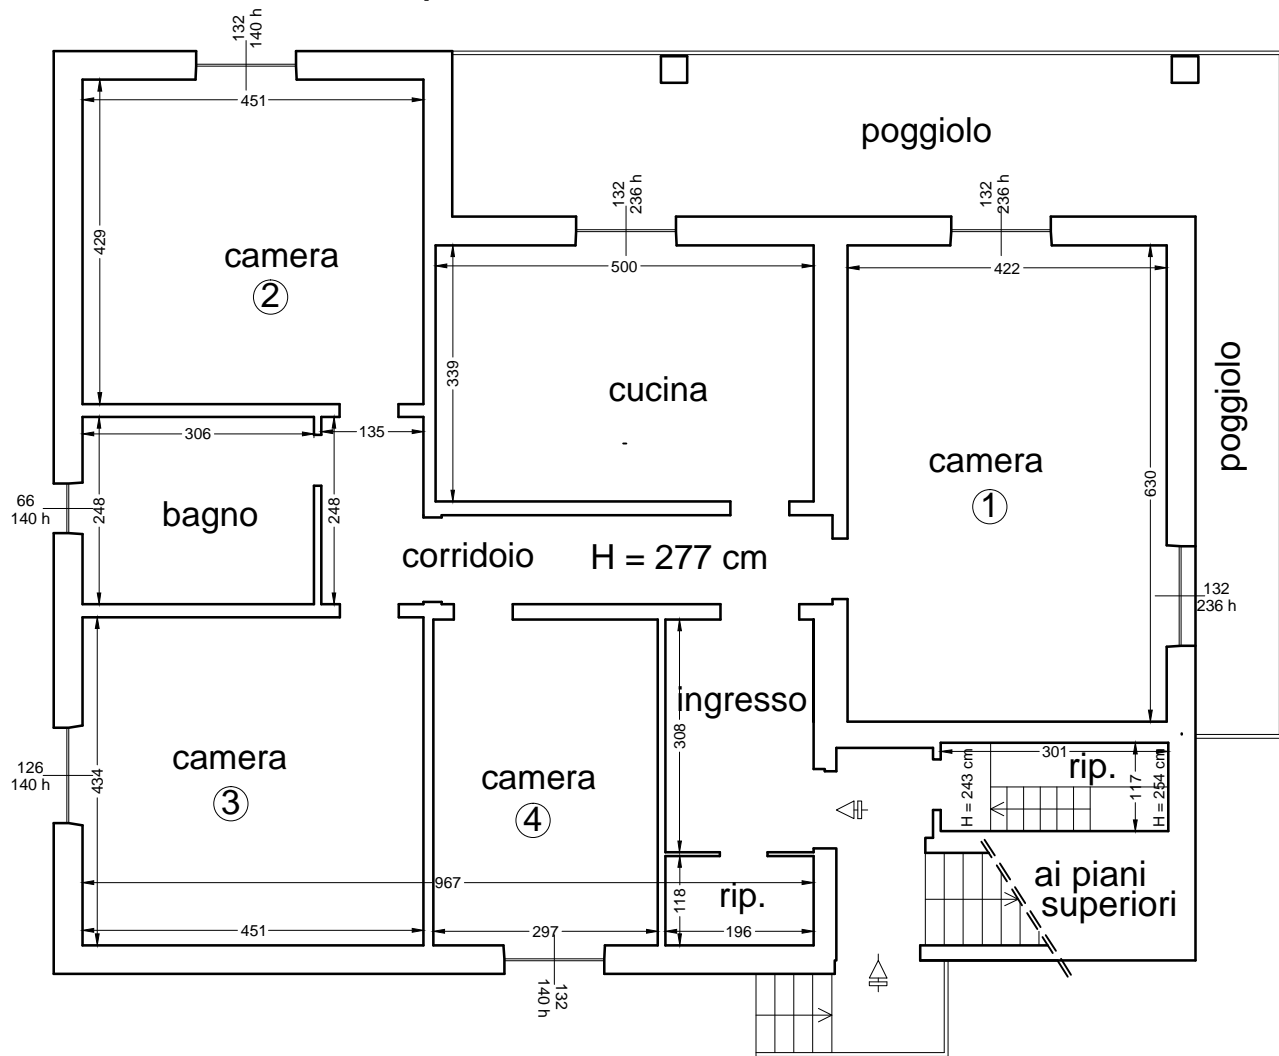

piano rialzato

piano sottotetto

piano seminterrato BOX

SCALA 1:100

Firmato Da: VIVIANI STEFANO Emesso Da: ARUBA PEG-S.P.A.-NG-CA-3-Serial#: 6638529322405eeeb4983e28effbe39d0