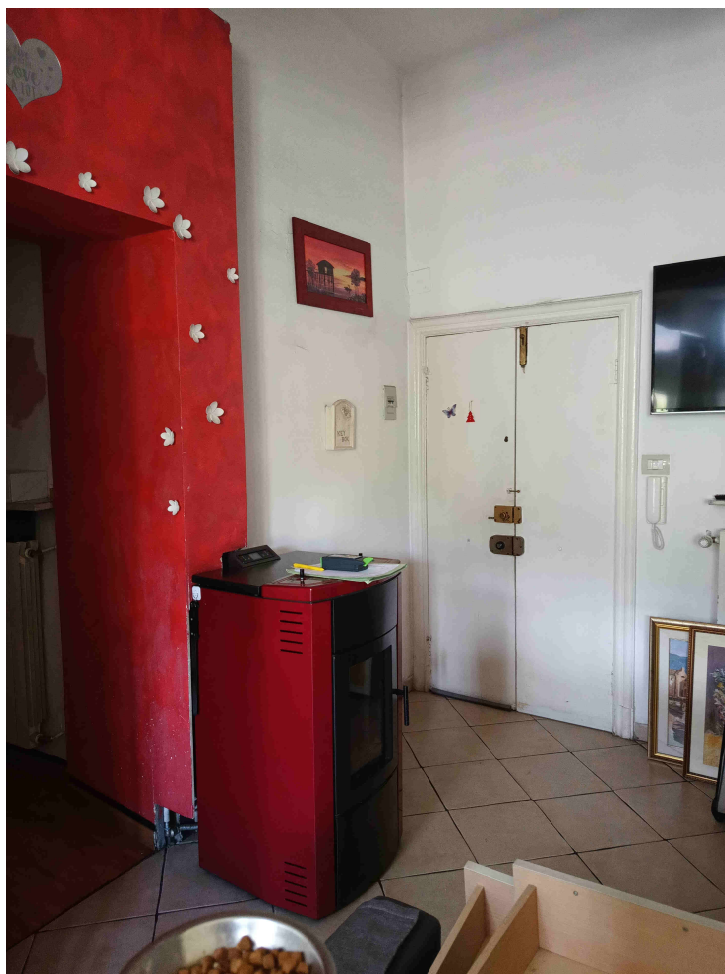

VIA ROMA CIV. 31 – RONCO SCRIVIA (GE)

VIA ROMA CIV. 31 - RONCO SCRIVIA (GE)

ATRIO E VANO SCALE CONDOMINIALE

PORTONCINO CAPOSCALA INT. 2

INGRESSO

INGRESSO E CUCINA

CUCINA - RIPOSTIGLIO - POGGIOLO

DISPENSA

SERVIZIO IGIENICO

CAMERA

CAMERA