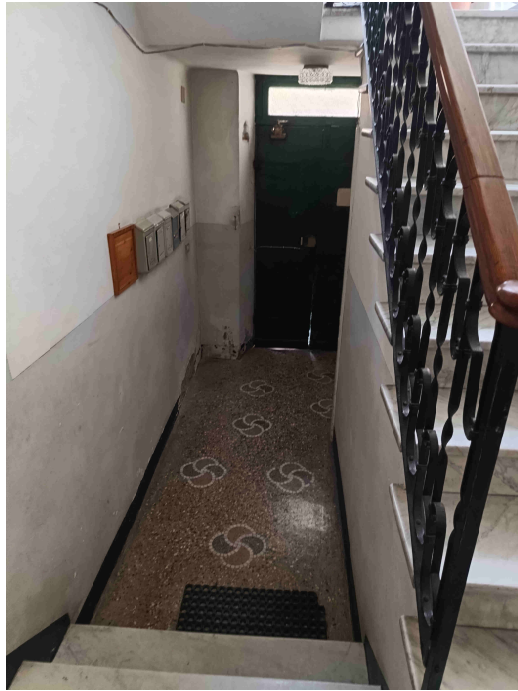

VIA ROMA CIV. 31 – RONCO SCRIVIA (GE)

VIA ROMA CIV. 31 - RONCO SCRIVIA (GE)

ATRIO E VANO SCALE CONDOMINIALE

PORTONCINO CAPOSCALA INT. 2

INGRESSO

INGRESSO E CUCINA

CUCINA - RIPOSTIGLIO - POGGIOLO

DISPENSA

SERVIZIO IGIENICO

CAMERA

CAMERA