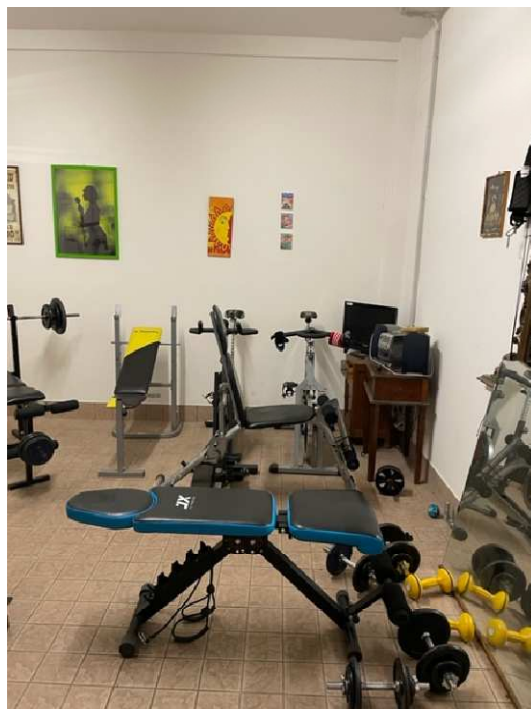

FOTO 6: Interno altra autorimessa