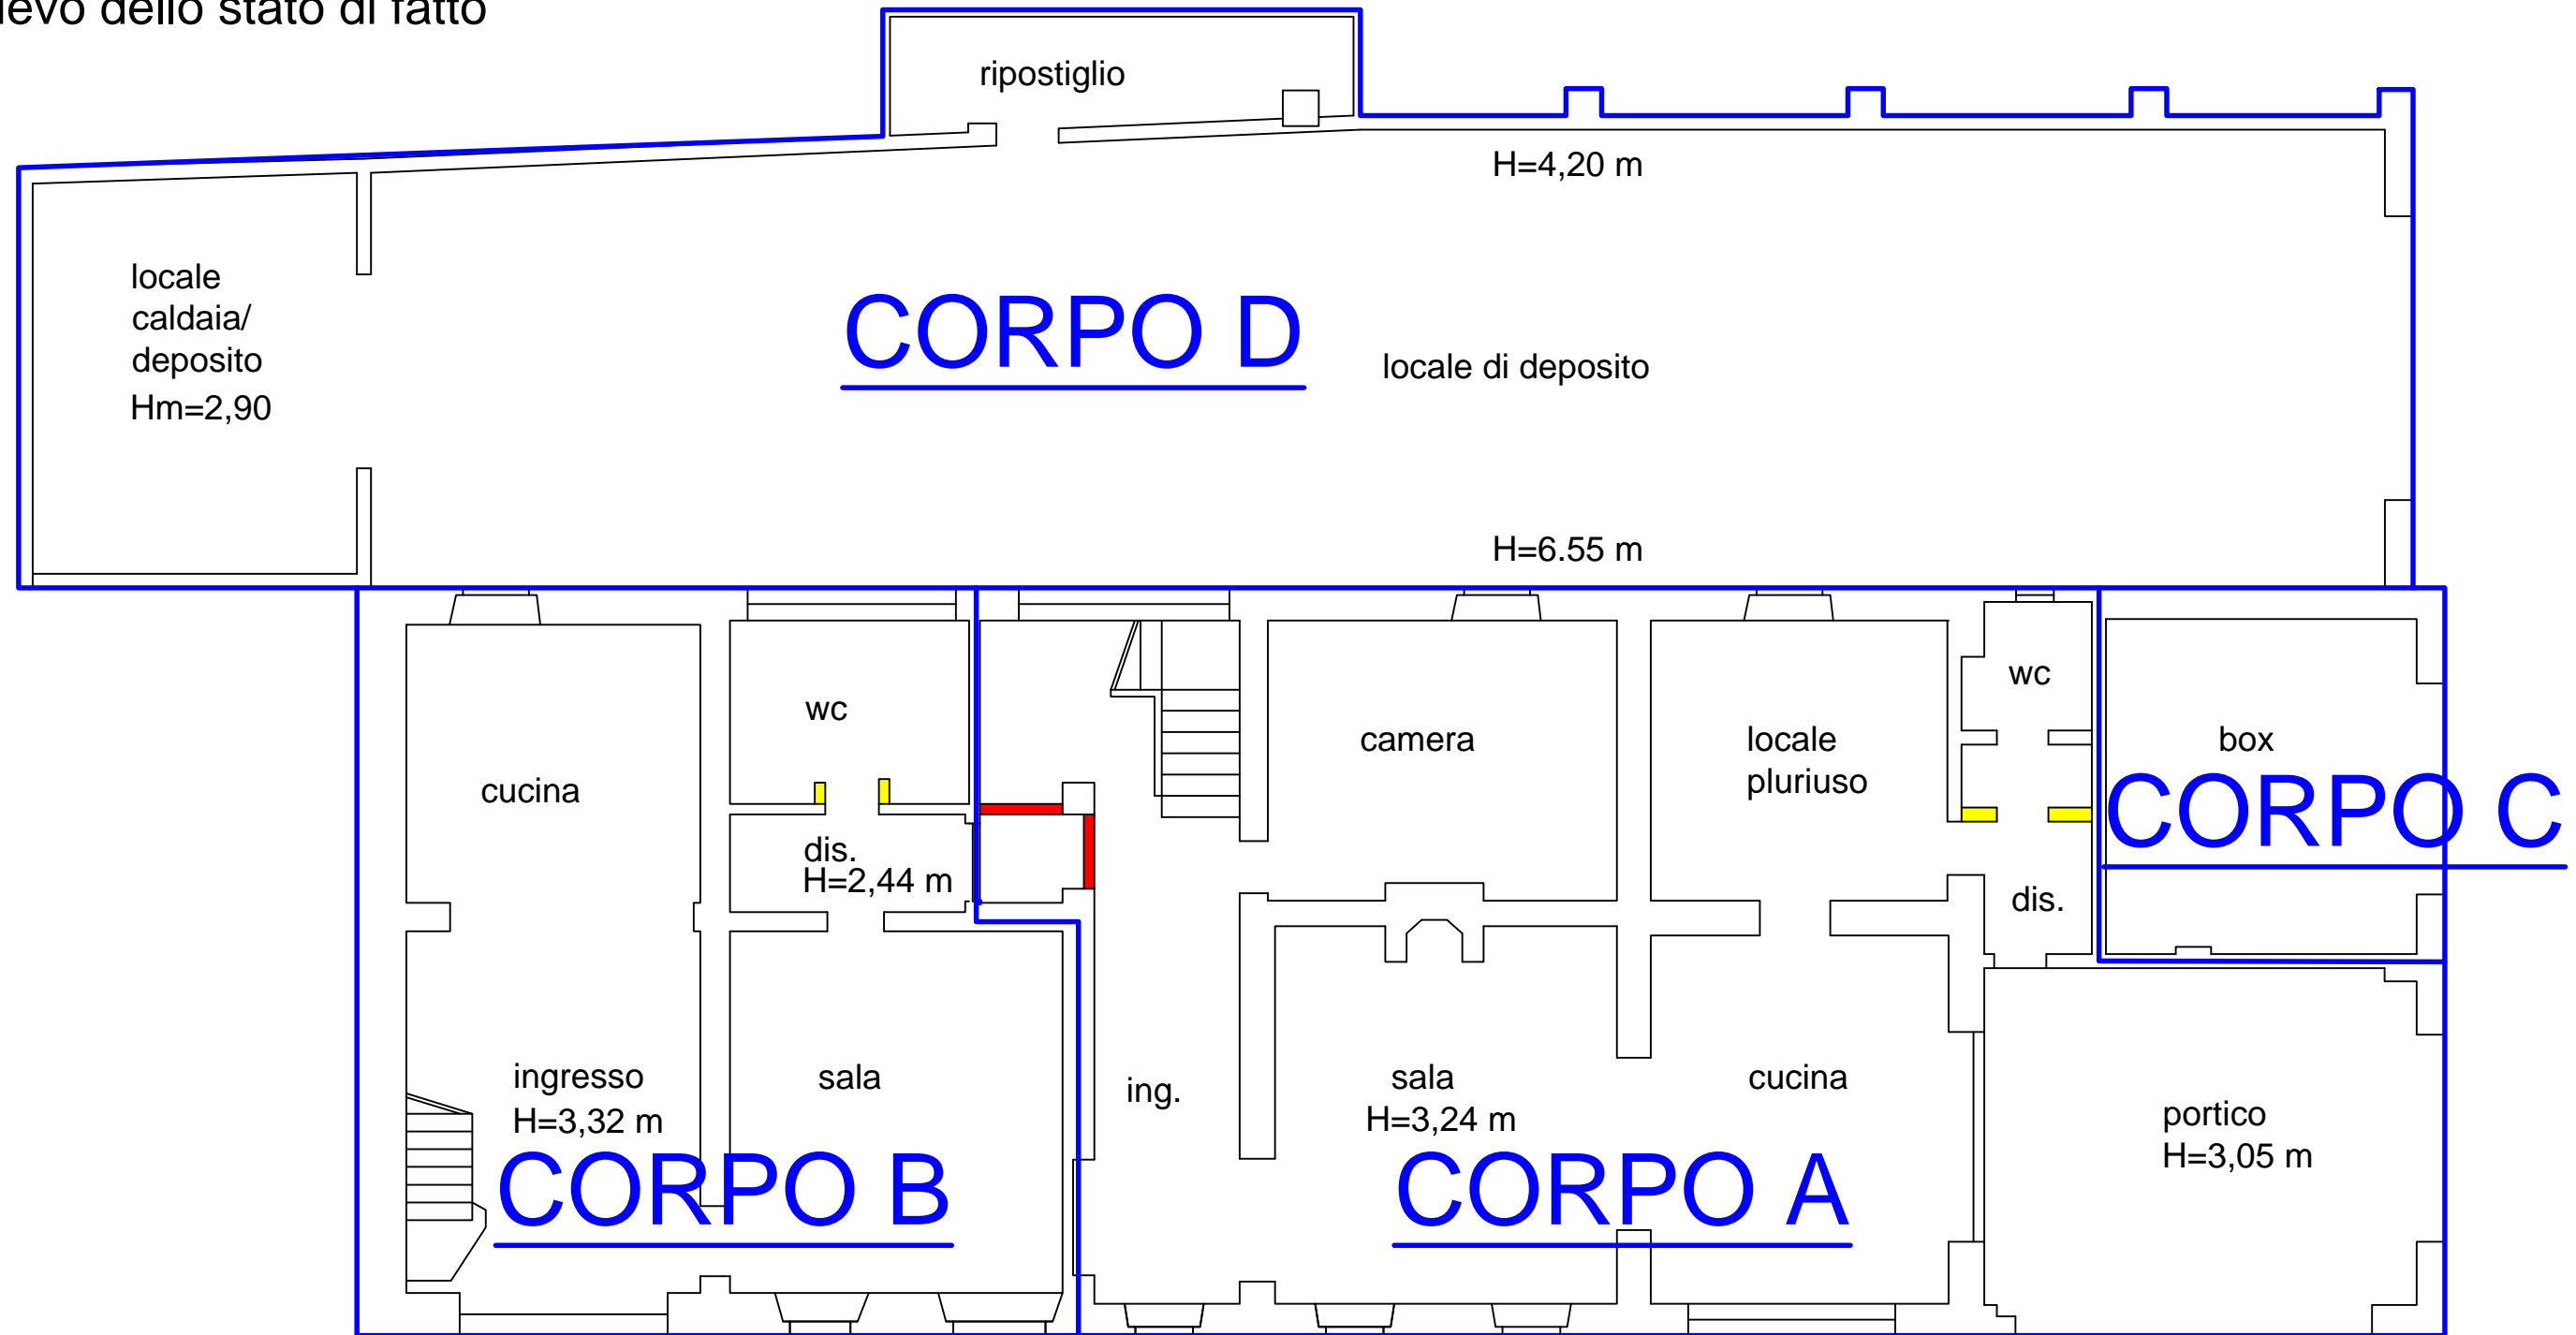

Tribunale Ordinario di Alessandria
Esecuzione Immobiliare n. 252/2021 R.G.E.
LOTTO 1

Planimetria generale
scala 1:500
(Mappale 218)

Tribunale Ordinario di Alessandria
Esecuzione Immobiliare n. 252/2021 R.G.E.
LOTTO 1
Rilievo dello stato di fatto

Pianta Piano Terra
scala 1:100

-  Demolizioni
-  Nuove opere

Tribunale Ordinario di Alessandria
Esecuzione Immobiliare n. 252/2021 R.G.E.
LOTTO 1
Rilievo dello stato di fatto

Pianta Piano Primo
scala 1:100

Pianta Piano Soppalco
scala 1:100

-  Demolizioni
-  Nuove opere