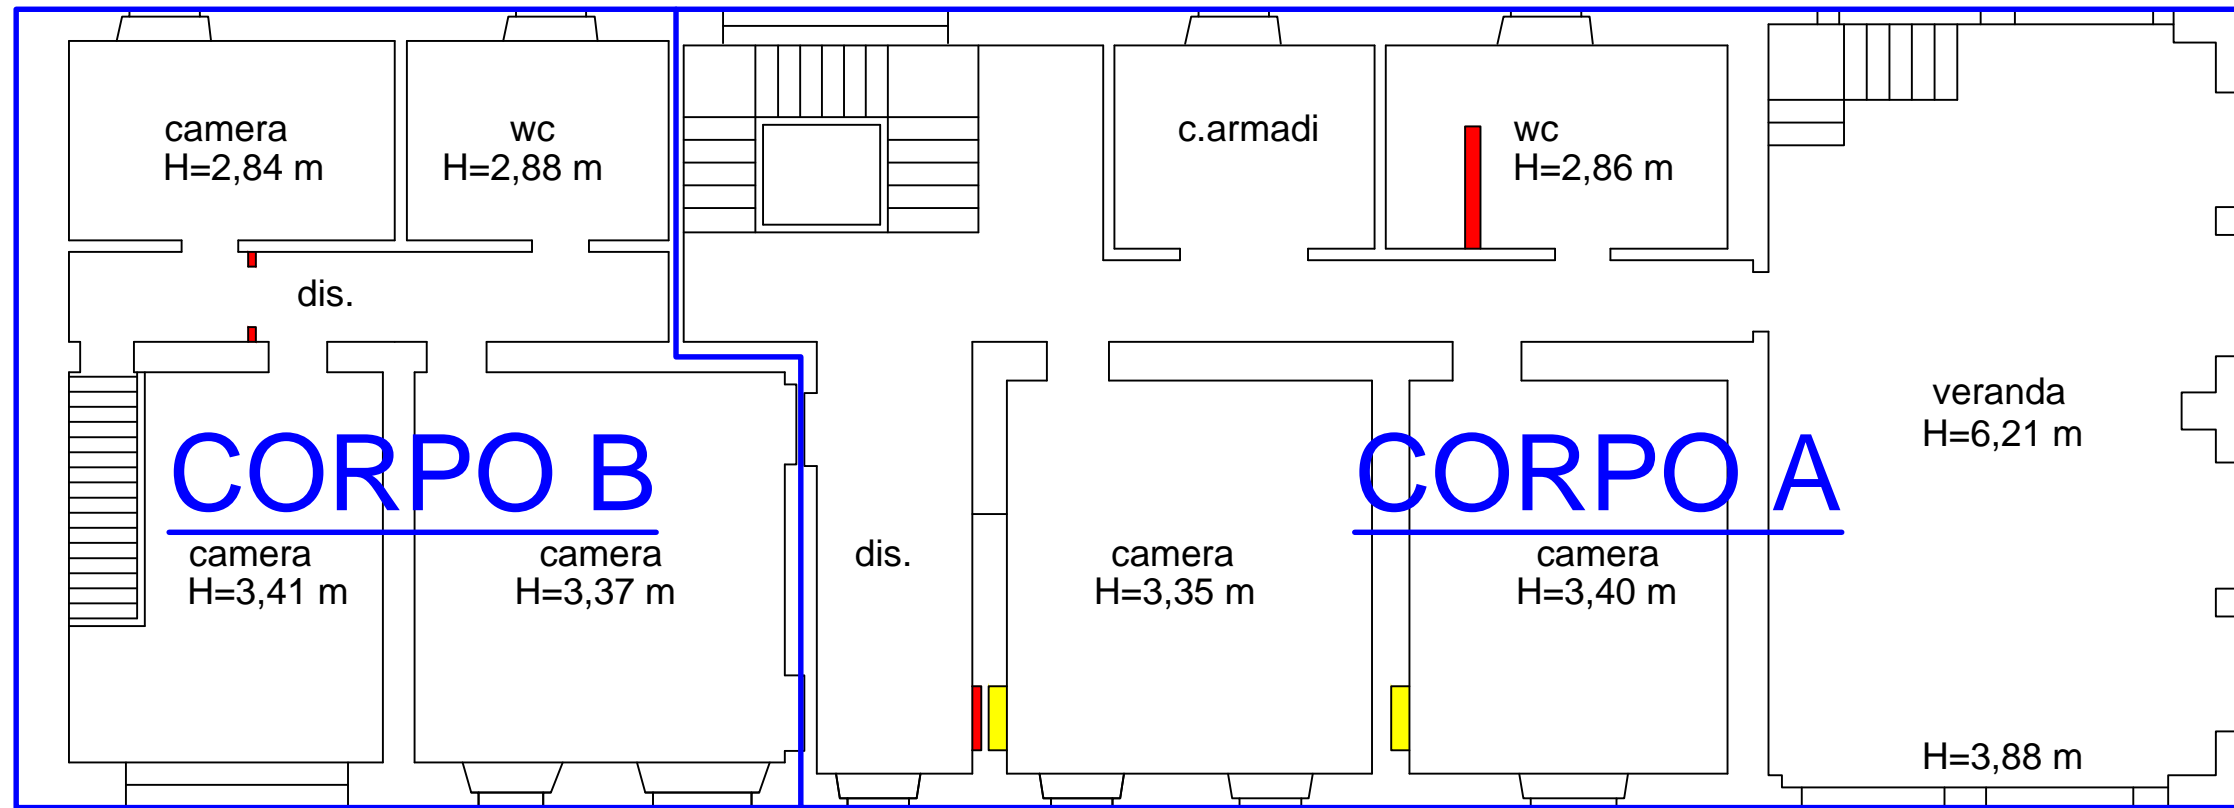

Tribunale Ordinario di Alessandria
Esecuzione Immobiliare n. 252/2021 R.G.E.
LOTTO 1

Planimetria generale
scala 1:500
(Mappale 218)

Tribunale Ordinario di Alessandria
Esecuzione Immobiliare n. 252/2021 R.G.E.
LOTTO 1
Rilievo dello stato di fatto

Pianta Piano Terra
scala 1:100

-  Demolizioni
-  Nuove opere

Tribunale Ordinario di Alessandria
Esecuzione Immobiliare n. 252/2021 R.G.E.
LOTTO 1
Rilievo dello stato di fatto

Pianta Piano Primo
scala 1:100

Pianta Piano Soppalco
scala 1:100

-  Demolizioni
-  Nuove opere