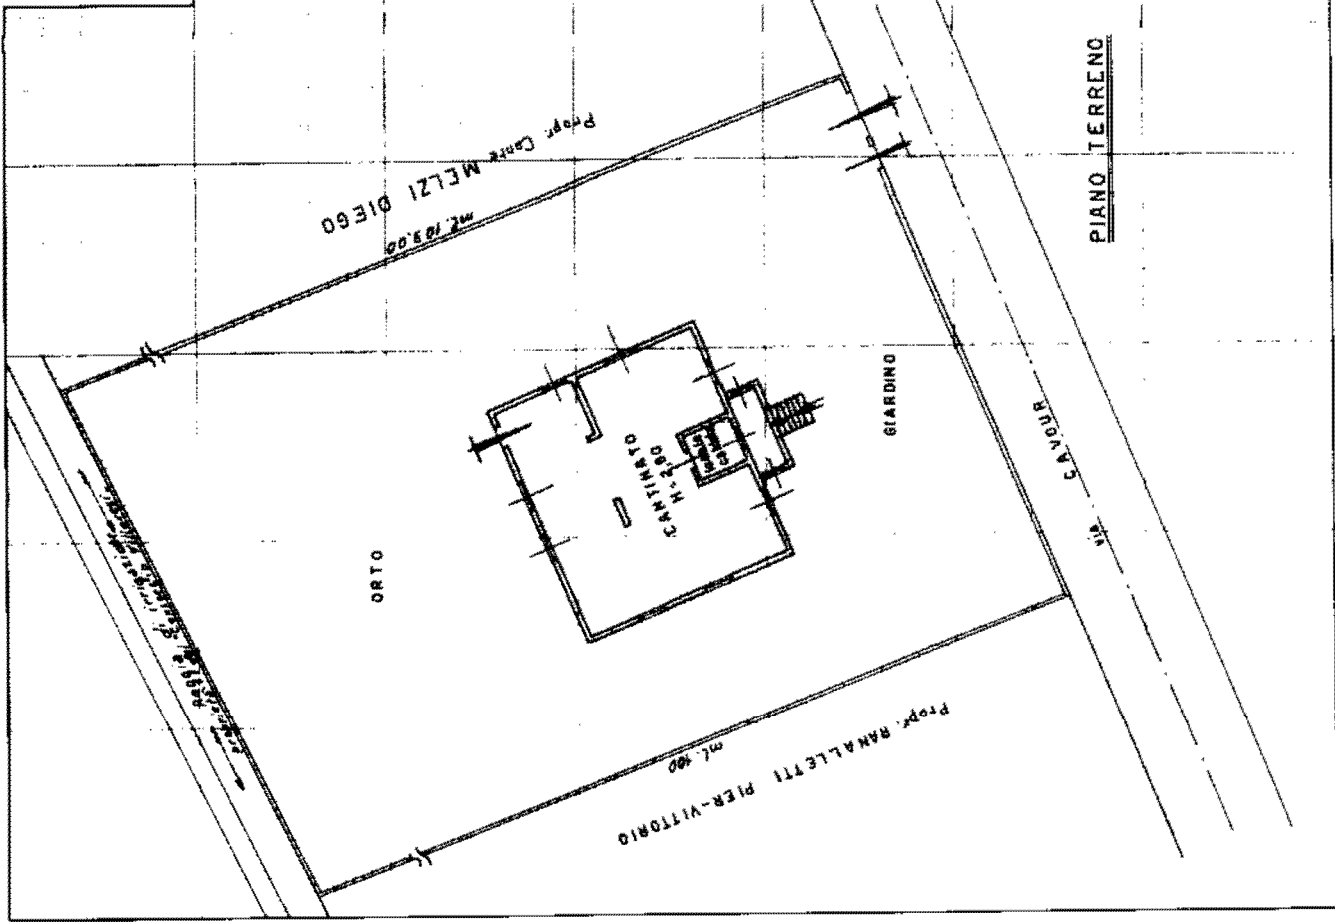

MINISTERO DELLE FINANZE
DIREZIONE GENERALE DEL CATASTO E DEI SERVIZI TECNICI ERARIALI
NUOVO CATASTO EDILIZIO URBANO
INFORMATICA E TELECOMUNICAZIONI
 Pianoimetria dell'immobile situate nel Comune di CERNUSCO SUL NAVIGLIO/101 CAVOUR
 Ditto GOBBI LUCIANO, nato a VOGHERA il 3-8-1931 e BECCARIA LAURA, nata a VOGHERA il 20-10-1932
 Alligata alla dichiarazione presentata all'Ufficio Tecnico Erariale di MILANO

Campata del Geom. PIETRO GAMBÀ
Titolo, n. 148/1970
 Esercizio del Geo. G. GEMMETRI
 della Provincia di BERGAMO
 del 20-5-1970
 Firma: *Geometra G. Gemmetri*

SPAZIO RISERVATO PER LE ANNOTAZIONI D'UFFICIO
 DATA: 11/10/2023
 PROF. N.

Ultima planimetria in atti