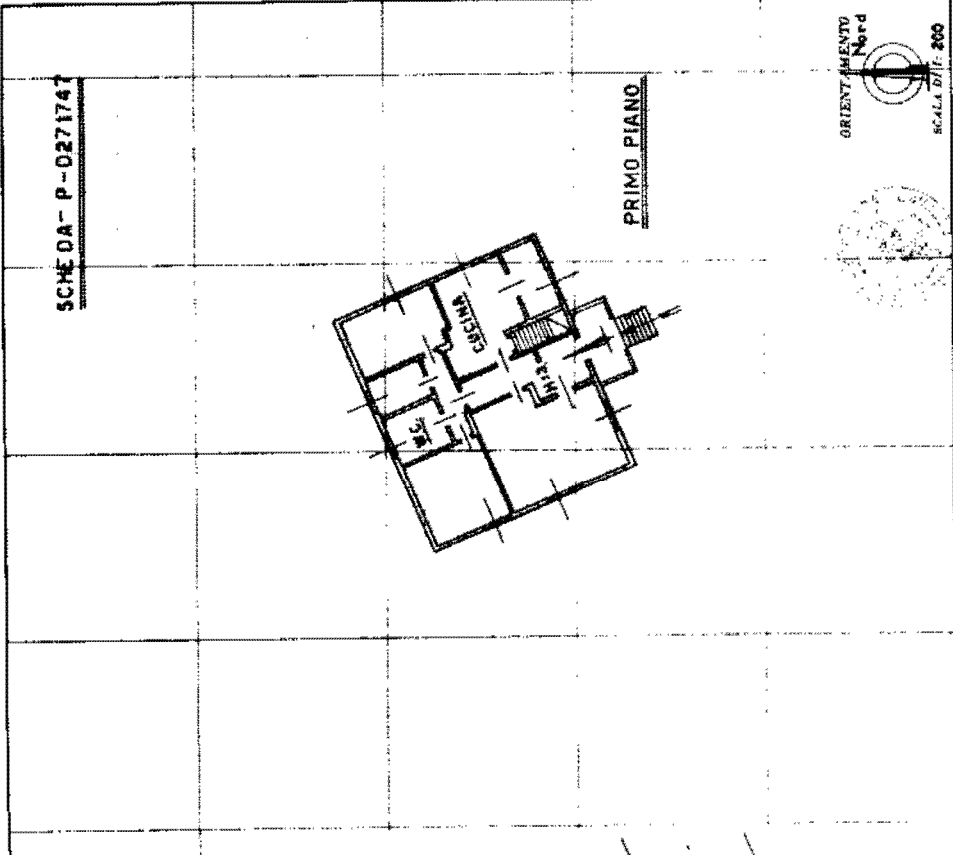

MINISTERO DELLE FINANZE
DIREZIONE GENERALE DEL CATASTO E DEI SERVIZI TECNICI ERARIALI
NUOVO CATASTO EDILIZIO URBANO
INFORMATICA E TELECOMUNICAZIONI
 Pianoimetria dell'immobile situate nel Comune di CERNUSCO SUL NAVIGLIO/101 CAVOUR
 Ditto GOBBI LUCIANO, nato a VOGHERA il 3-8-1931 e BECCARIA LAURA, nata a VOGHERA il 20-10-1932
 Alligata alla dichiarazione presentata all'Ufficio Tecnico Erariale di MILANO

Campata del Geom. PIETRO GAMBÀ
Titolo, n. 148/1970
 Esercizio del Geo. G. GEMMETRI
 della Provincia di BERGAMO
 del 20-5-1970
 Firma: *Geometra G. Gemmetri*

SPAZIO RISERVATO PER LE ANNOTAZIONI D'UFFICIO
 DATA: 11/10/2023
 PROF. N.

Ultima planimetria in atti