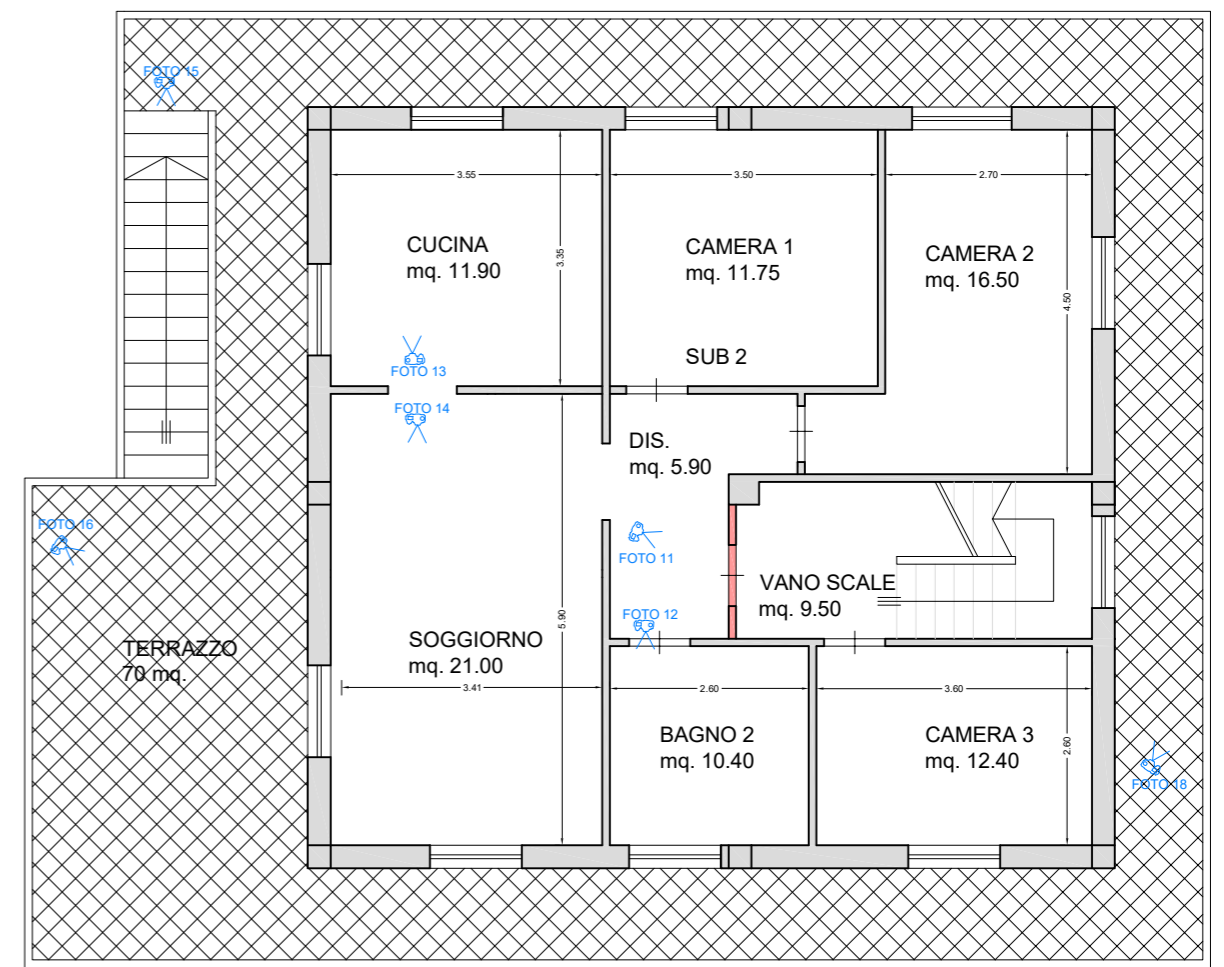

PIANO INTERRATO

PIANO TERRA

 TRAMEZZO NON RIPORTATO IN PLANIMETRIA CATASTALE  
DIFFORMITA' CATASTALE

COMUNE DI TERNI

STRADA COLLI DI VALENZA n. 33

Foglio 158 - Particella 503 - Subalterno 2 e 4 (rappresentato a colore verde sulla planimetria)

SCALA 1:100