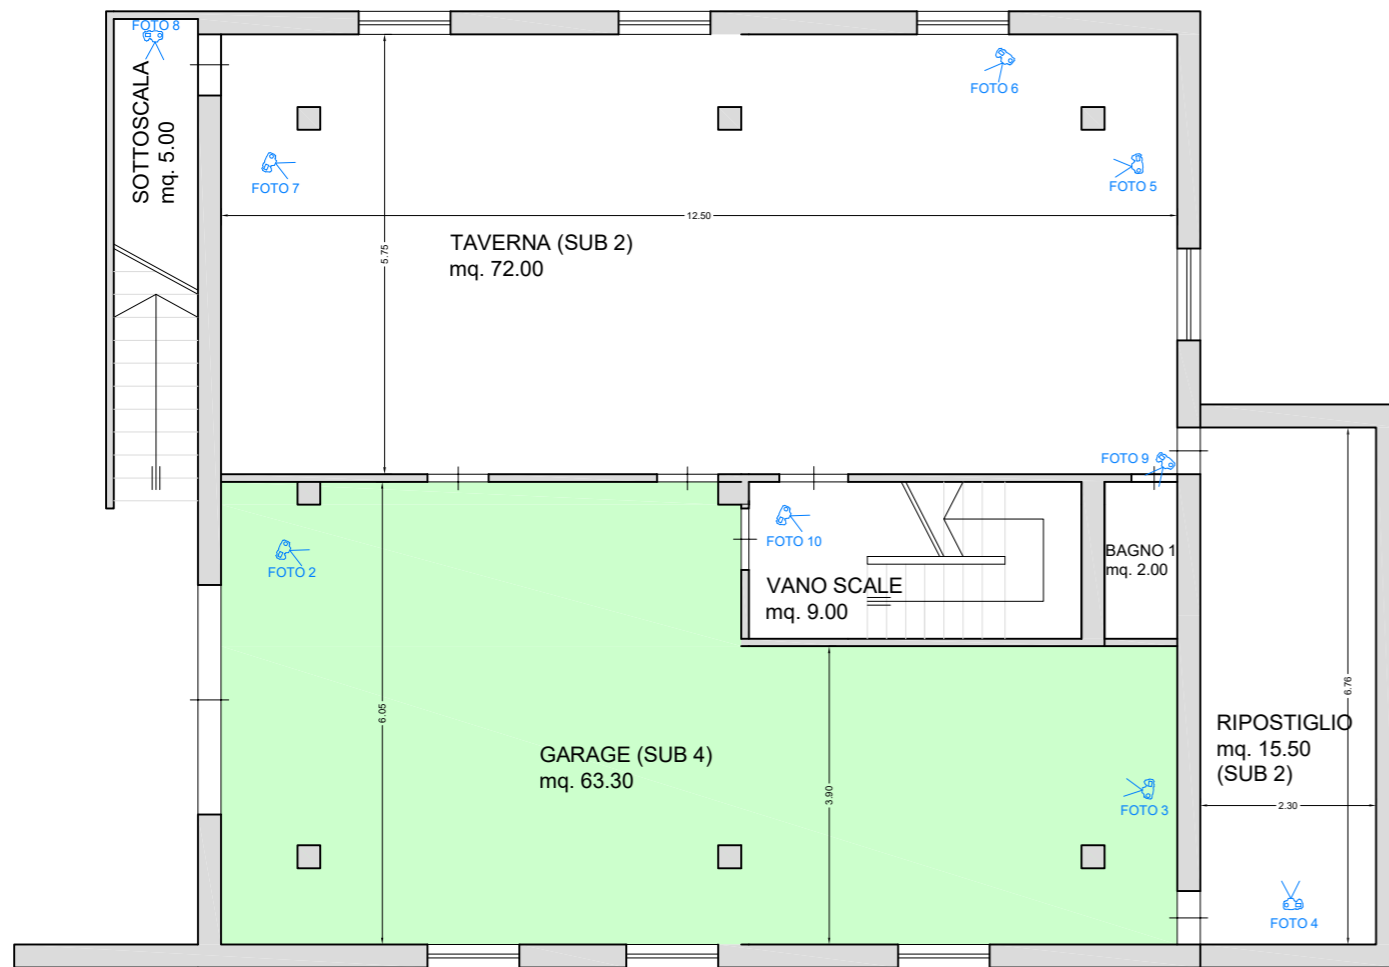

PIANO INTERRATO

PIANO TERRA

 TRAMEZZO NON RIPORTATO IN PLANIMETRIA CATASTALE  
DIFFORMITA' CATASTALE

COMUNE DI TERNI

STRADA COLLI DI VALENZA n. 33

Foglio 158 - Particella 503 - Subalterno 2 e 4 (rappresentato a colore verde sulla planimetria)

SCALA 1:100