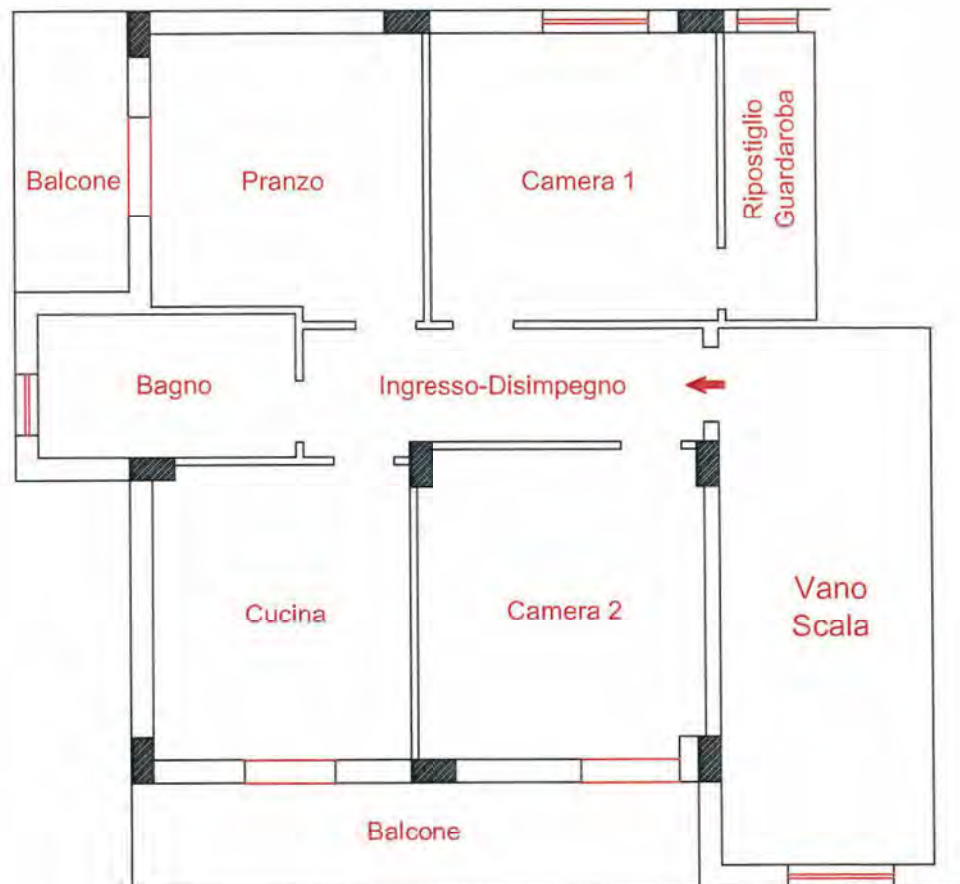

# COMUNE DI TORANO CASTELLO

Fg. n°13, p.lla n° 820  
sub. n°8

Piano 2°

STATO ATTUALE scala 1:100