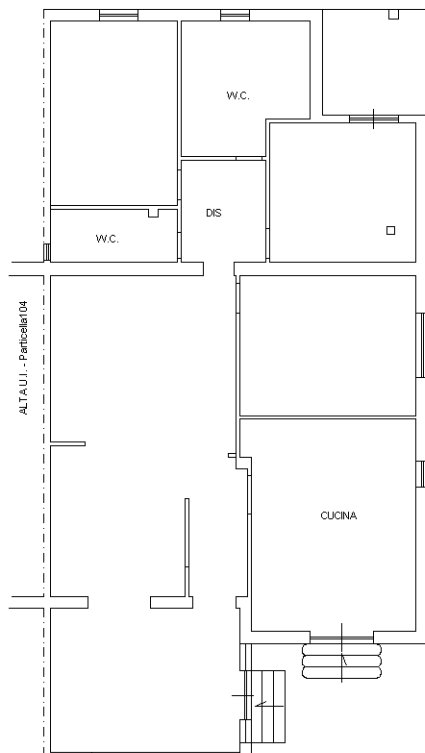

Identificativi Catastali:

Sezione:
Foglio: 136
Particella: 103
Subalterno: 5

Compilata da:
Martino Davide
Iscritto all'albo:
Geometri

Prov. Latina

N. 2316

Scheda n. 1 Scala 1:200

PIANO TERRA - H= 2.40

PIANO TERRA - H= 2.85

civ. 9863

Identificativi Catastali:

Sezione:
Foglio: 136
Particella: 103
Subalterno: 5

Compilata da:
Martino Davide
Iscritto all'albo:
Geometri

Prov. Latina

N. 2316

Scheda n. 2

Scala 1:500