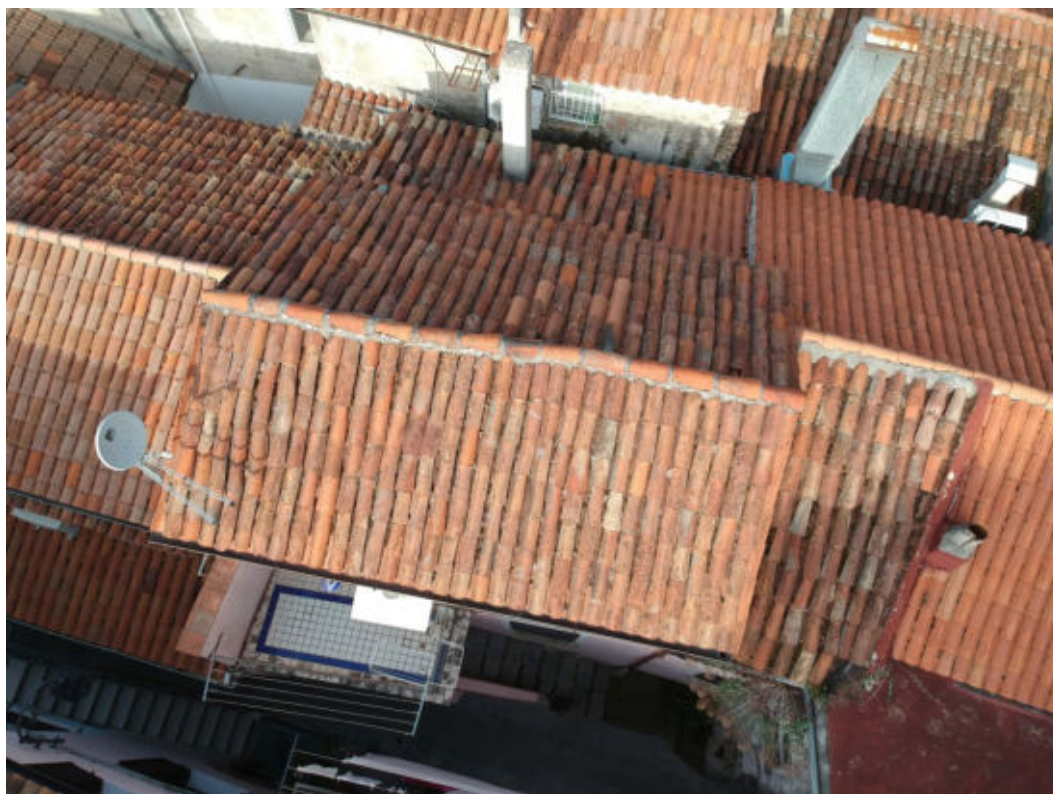

COMUNE DI MARATEA (PZ)

(all. n. 12/a)

SCHEMA INDIVIDUAZIONE FOTO AEREE EFFETTUATE CON DRONE IN DATA 22/06/2023

ALLEGATO N. 12/a (documentazione fotografica drone)

Foto 1

Foto 2

Foto 3

Foto 4