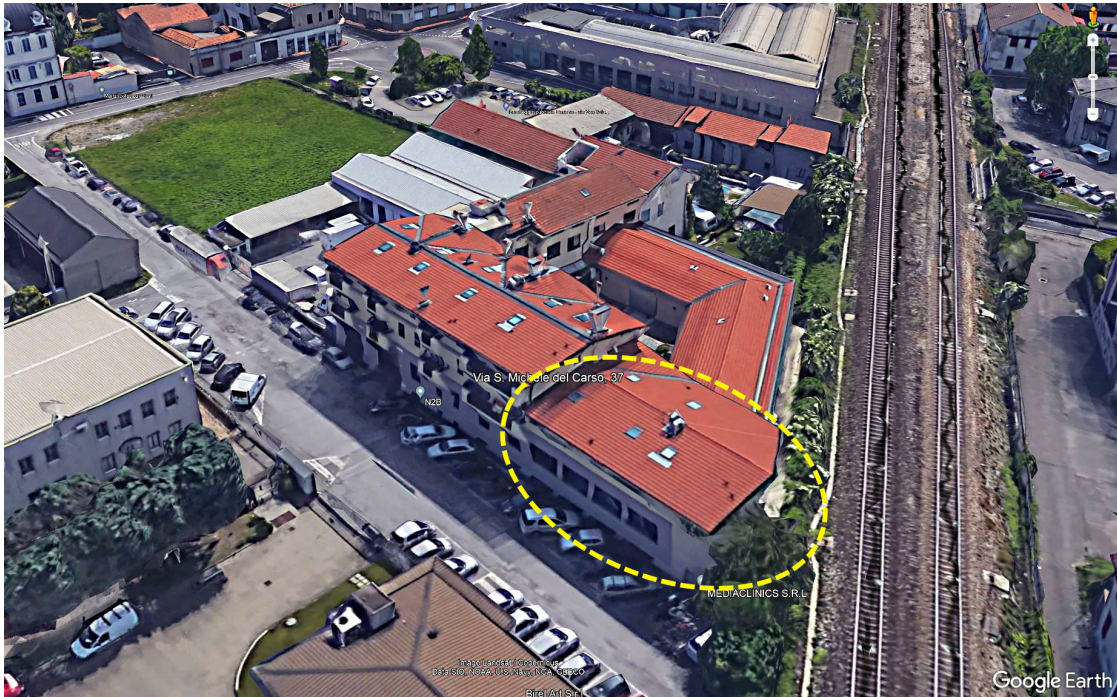

LOTTO UNICO
RILEVO FOTOGRAFICO
Rge n° 544/2020

1 – Vista Google

2 – esterno via San Michele del Carso

3 – esterno via San Michele del Carso

4 – cortile interno – autorimessa comune

5 – ingresso autorimessa comune

6 – posto auto

7 - Ingresso da Via San Michele del Carso

8 - Ingresso da Via San Michele del Carso

9 - Ingresso secondario dal cortile

10 – prospetto immobile da cortile interno

11 – prospetto principale esterno