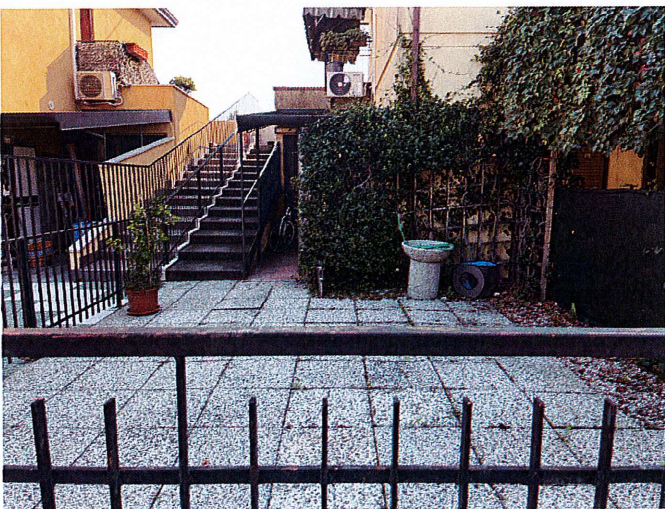

PIOMBINO DESE  
VIA G. PASCOLI, 40

VIA G. PASCOLI, 40:  
ACCESSO DALLA STRADA, CORTILE E SCALA ESTERNA

VIA G. PASCOLI, 40:  
SCALA ESTERNA E COPERTURA TETTOIA

VIA G. PASCOLI, 40:  
INGRESSO, SALOTTO E BAGNO

VIA G. PASCOLI, 40:  
CAMERE DA LETTO

VIA G. PASCOLI, 40:  
CUCINA E POGGIOLO

VIA G. PASCOLI, 40:  
TETTOIA, GARAGE E CORTILE SUL RETRO