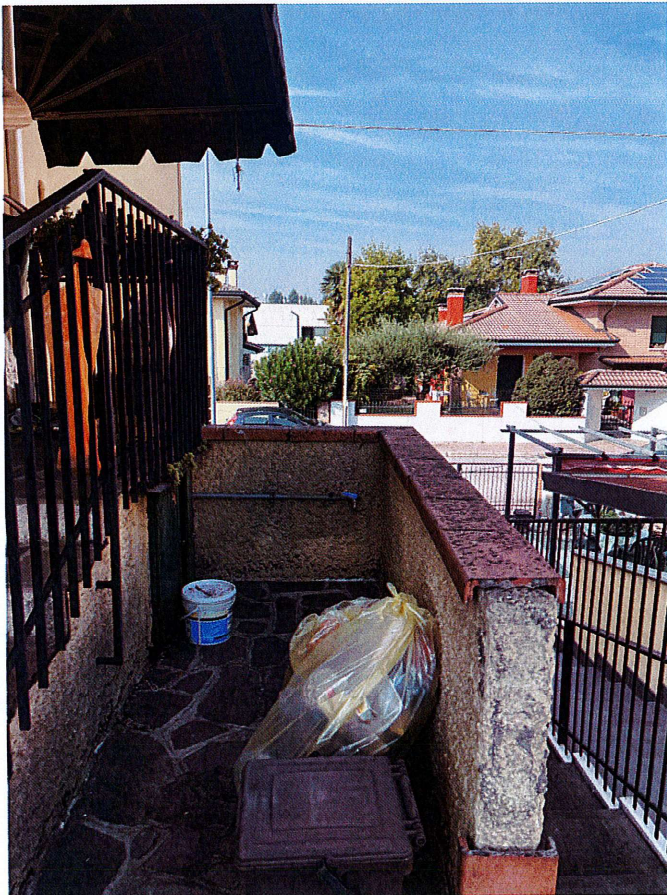

PIOMBINO DESE  
VIA G. PASCOLI, 40

VIA G. PASCOLI, 40:  
ACCESSO DALLA STRADA, CORTILE E SCALA ESTERNA

VIA G. PASCOLI, 40:  
SCALA ESTERNA E COPERTURA TETTOIA

VIA G. PASCOLI, 40:  
INGRESSO, SALOTTO E BAGNO

VIA G. PASCOLI, 40:  
CAMERE DA LETTO

VIA G. PASCOLI, 40:  
CUCINA E POGGIOLO

VIA G. PASCOLI, 40:  
TETTOIA, GARAGE E CORTILE SUL RETRO