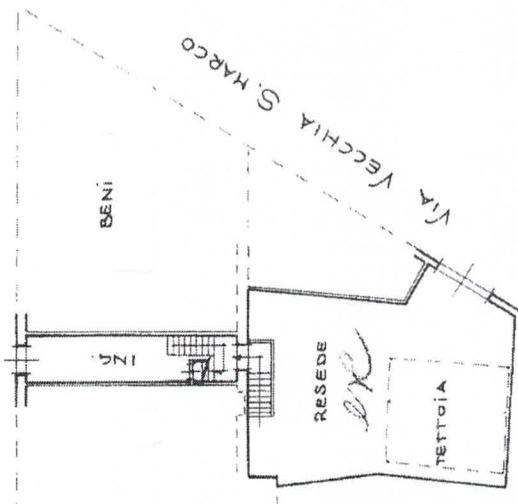

MODALITA' n. 72 1980/89

MINISTERO DELLE FINANZE
DIREZIONE GENERALE DEL CATASTO E DEI SISTEMI
CATASTO EDILIZIO URBANO (PDL 13-4-1939, n. 652)
Planimetria di u.t.u. in Comune di LUCCA - **MOLE S. MARCO** via ... DELLE VILLE
CIV. 484

MOD. AM (CEU)
LIRE 400

VIA DELLE VILLE

VIA VECCHIA S. MARCO

SOFFITTA

BENI NIERI STEFANO

COMUNE DI LUCCA
FOGLIO 405
SCALA 1:1000

SCANTINATO

ORIENTAMENTO