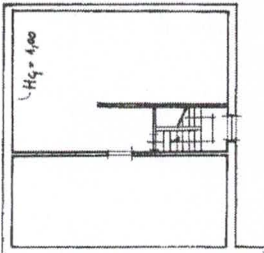

MOD. AM (CEU)
LIRE 400

VIA DELLE VILLE

VIA VECCHIA S. MARCO

SOFFITTA

BENI NIERI STEFANO

COMUNE DI LUCCA
FOGLIO 405
SCALA 1:1000

SCANTINATO

ORIENTAMENTO