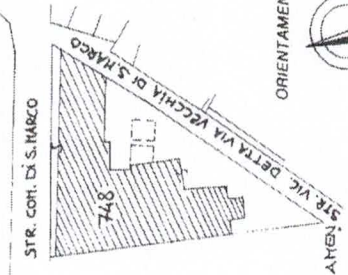

MOD. AM (CEU)
LIRE 400

VIA DELLE VILLE

VIA VECCHIA S. MARCO

SOFFITTA

BENI NIERI STEFANO

COMUNE DI LUCCA
FOGLIO 405
SCALA 1:1000

SCANTINATO

ORIENTAMENTO

SCALA DI 1:500

DERIVA PER FUSIONE E FRACIONAMENTA
TO DELLE PARTICELLE:
748 SUB 1-2 749 SUB 1-2 750 SUB 1-2-3-4
751 SUB 1-2-3

RESERVATO ALL'UFFICIO

Compilata dal
GEOMETRA
Michele Ciucci
C.I.U.C.C. n. 757
iscritto all'albo dei GEOMETRI
LUCCA