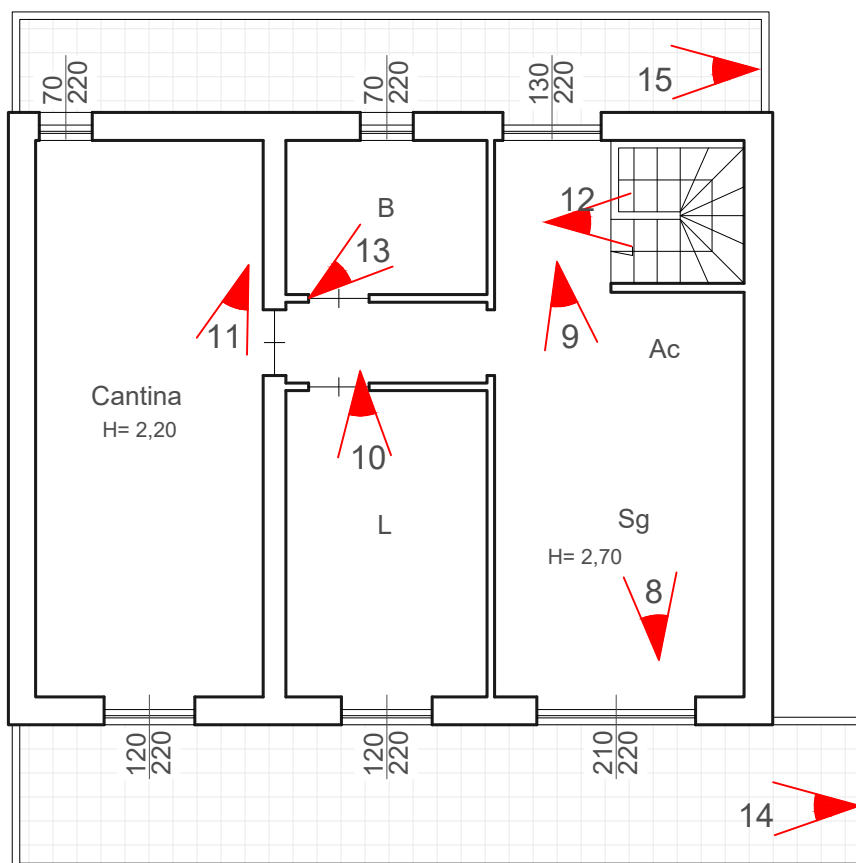

violetti interni condominiali

violetti interni condominiali

altra u.i.

AREA PILOTIS H= 2,20

violetti interni condominiali

FOTO 1

FOTO 2

FOTO 3

FOTO 4

FOTO 5

FOTO 6

FOTO 7

FOTO 8

FOTO 9

FOTO 10

FOTO 11