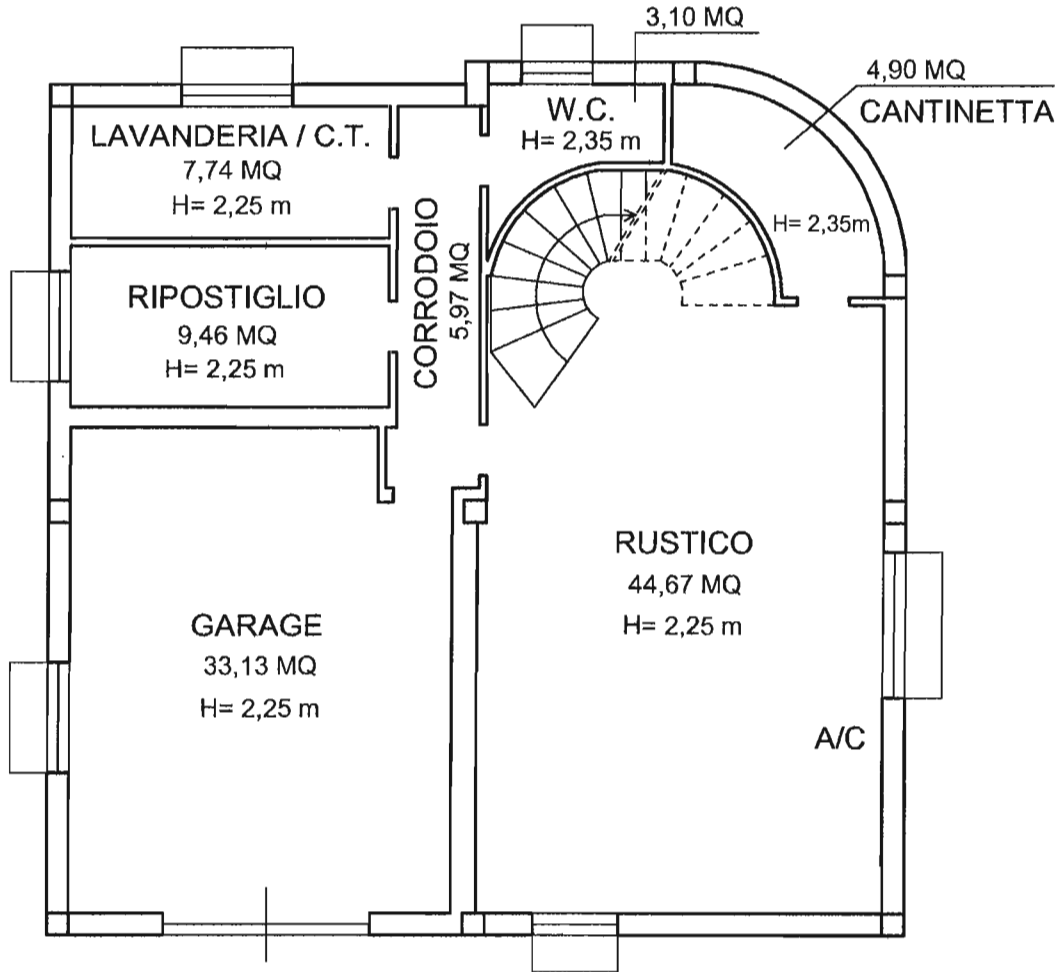

PROPRIETA' [REDACTED]

PIANO SEMINTERRATO

Scala 1:100

dott.ssa agr.  
Maria Teresa Pegiati

PROPRIETA': [REDACTED]

PIANO TERRA

Scala 1:100

H.= 2,80 m

dott.ssa agr.  
Maria Teresa Pegiati

PROPRIETA': [REDACTED]

PIANO PRIMO

Scala 1:100

dott.ssa agr.  
Maria Teresa Pegiati