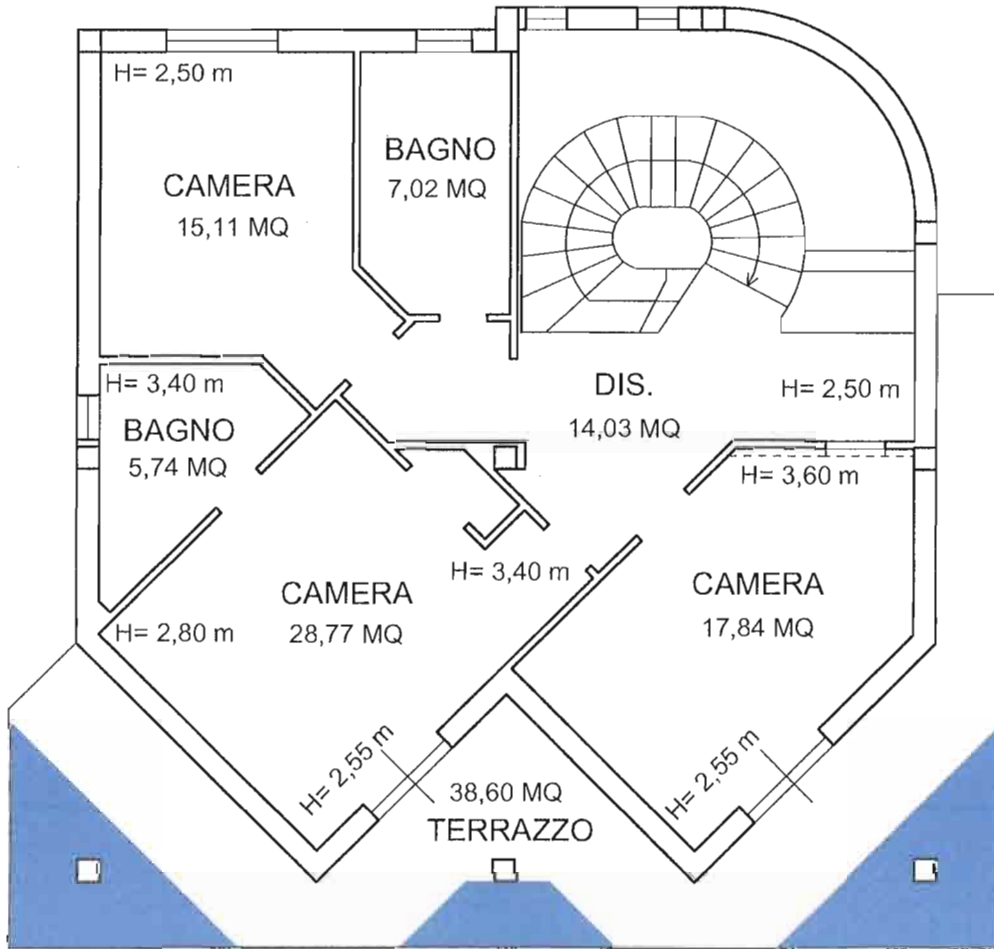

PROPRIETA' [REDACTED]

PIANO SEMINTERRATO

Scala 1:100

dott.ssa agr.  
Maria Teresa Pegiati

PROPRIETA': [REDACTED]

PIANO TERRA

Scala 1:100

H.= 2,80 m

dott.ssa agr.  
Maria Teresa Pegiati

PROPRIETA': [REDACTED]

PIANO PRIMO

Scala 1:100

dott.ssa agr.  
Maria Teresa Pegiati