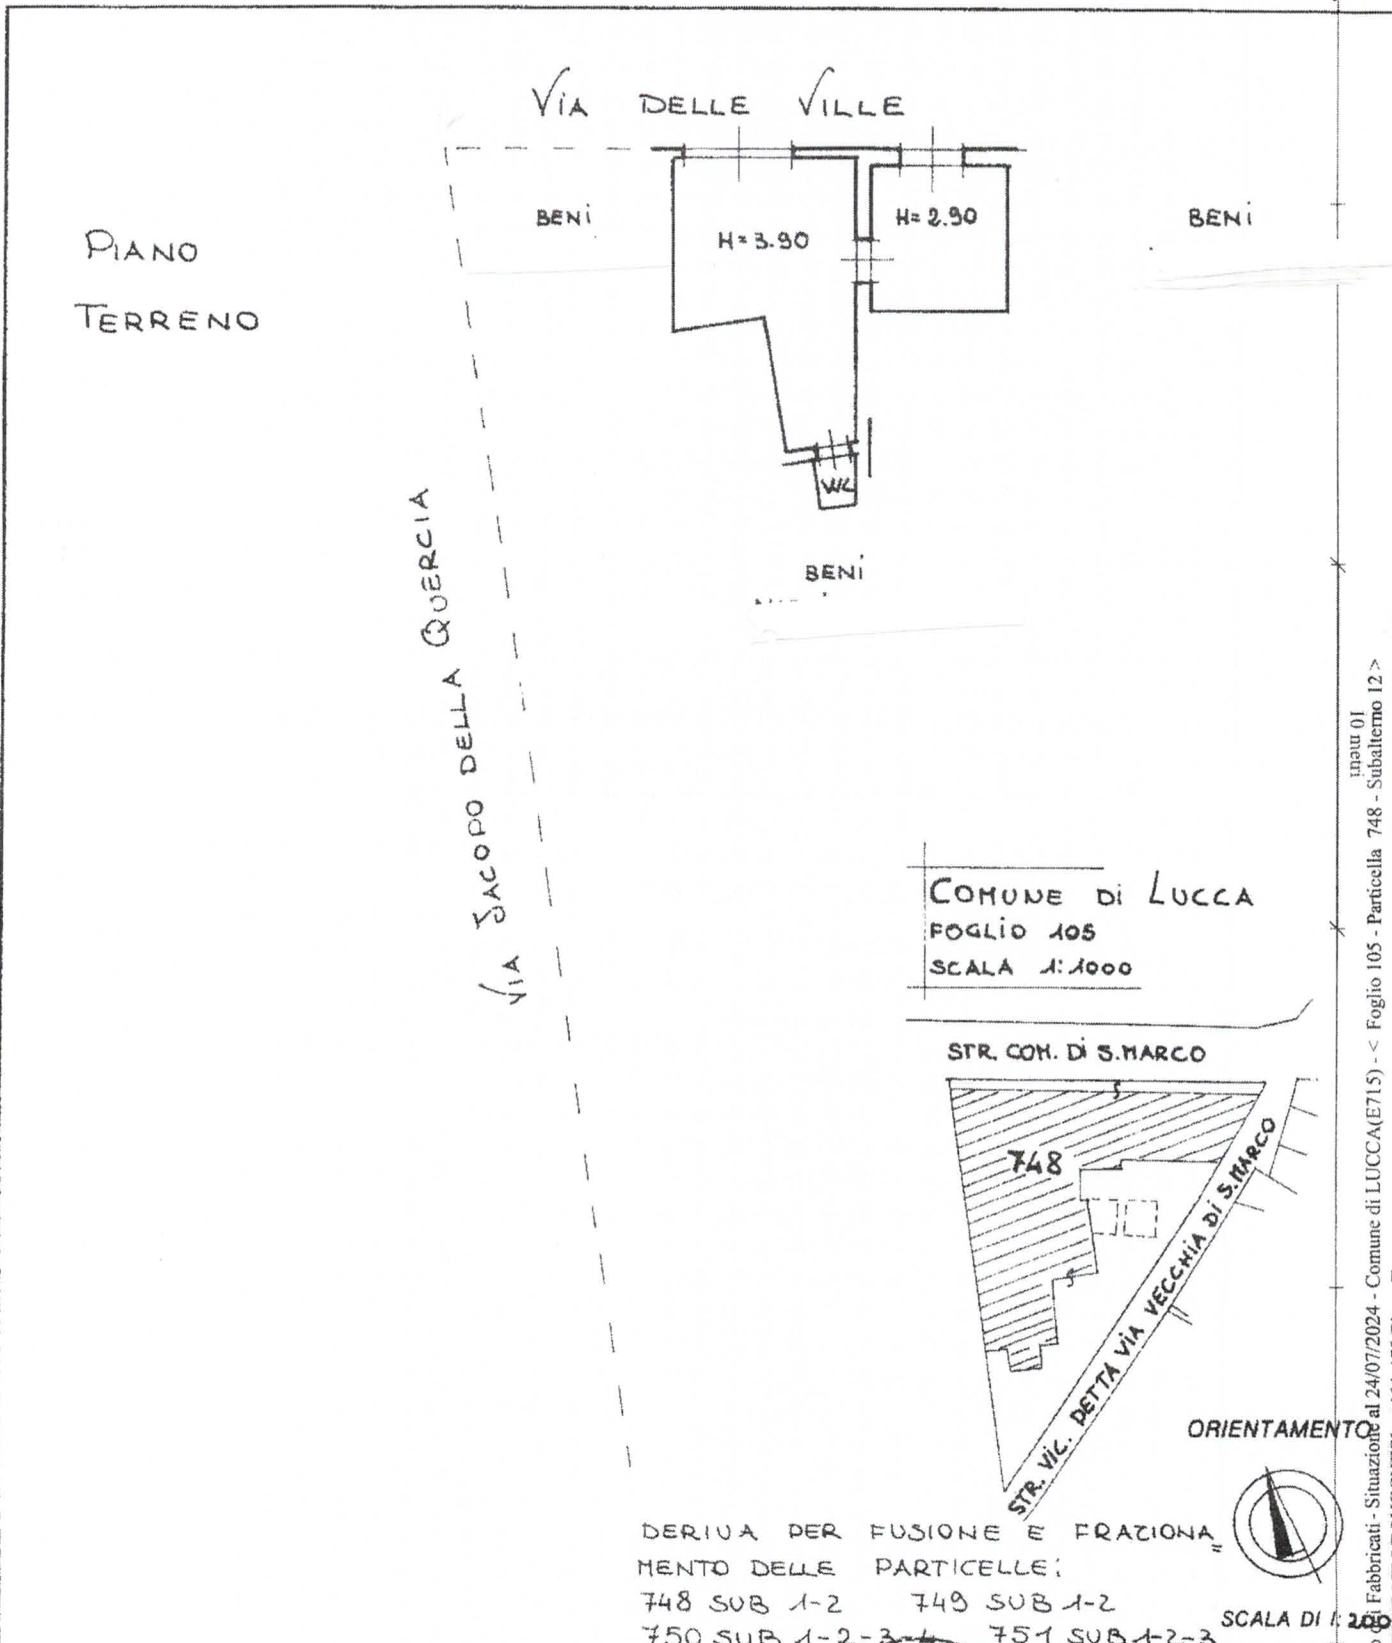

COMUNE DI LUCCA
FOGLIO 105
SCALA 1:1000

DERIVA PER FUSIONE E FRAZIONAMENTO DELLE PARTICELLE:
748 SUB 1-2 749 SUB 1-2
750 SUB 1-2-3-4 751 SUB 1-2-3

SCALA DI 1:200

Dichiarazione di N.C.
Denuncia di variazione

Compilata dal GEOMETRI
(Titolo, cognome e nome)
CIUCCI MICHELE

RISERVATO ALL'UFFICIO

Catasto di Fabbricati - Situazione al 24/07/2024 - Comune di LUCCA(E715) - < Foglio 105 - Particella 748 - Subaltemo 12 >
VIA DELLE VILLETTE/CUCCETTI n. 464/470 BIANCO T